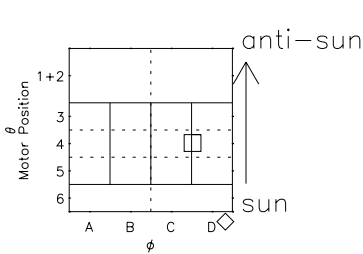

Time	Longitude	Latitude	Altitude	X JSE(R <sub>j</sub> )	Y JSE(R <sub>j</sub> )	Z JSE(R <sub>j</sub> )
00:00:00 1998-245	-117.60	-8.83	4.74			
245-06	-117.22	-9.19	4.74			
245-12	-116.82	-9.56	4.74			
245-18	-116.42	-9.92	4.74			
00:00:00 1998-246	-116.01	-10.29	4.74			