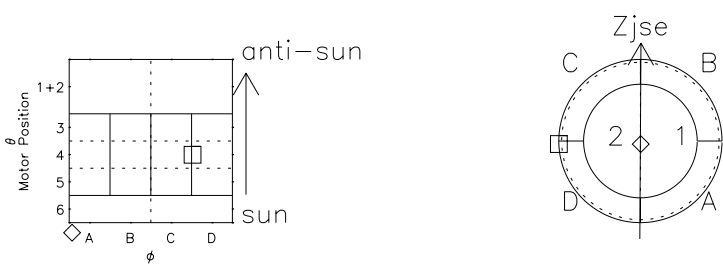

Time	Longitude	Latitude	Altitude	Log j
00:00:00 1998-244	-119.01	-7.36	4.74	0.57
244-06	-118.67	-7.72	4.74	0.15
244-12	-118.33	-8.09	4.74	0.43
244-18	-117.97	-8.46	4.74	0.29
00:00:00 1998-245	-117.60	-8.83	4.74	0.01