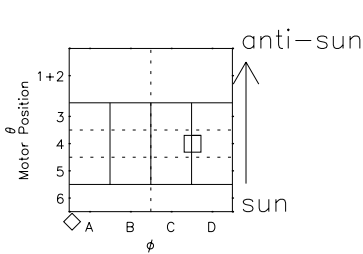

Time	Longitude	Latitude	Altitude	X JSE(R <sub>j</sub> )	Y JSE(R <sub>j</sub> )	Z JSE(R <sub>j</sub> )
00:00:00 1998-244	-119.01	-7.36	4.74			
244-06	-118.67	-7.72	4.74			
244-12	-118.33	-8.09	4.74			
244-18	-117.97	-8.46	4.74			
00:00:00 1998-245	-117.60	-8.83	4.74			