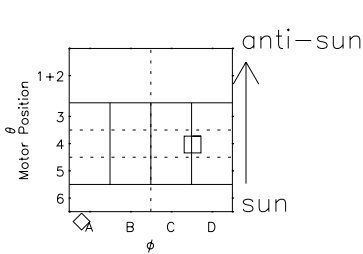

Time Interval	Longitude (°)	Latitude (°)	Altitude (km)	X JSE(R <sub>j</sub> )	Y JSE(R <sub>j</sub> )	Z JSE(R <sub>j</sub> )
00:00:00 1998-243	-120.25	-5.88	4.73			
243-06	-119.96	-6.25	4.73			
243-12	-119.65	-6.62	4.74			
243-18	-119.34	-6.99	4.74			
00:00:00 1998-244	-119.01	-7.36	4.74			