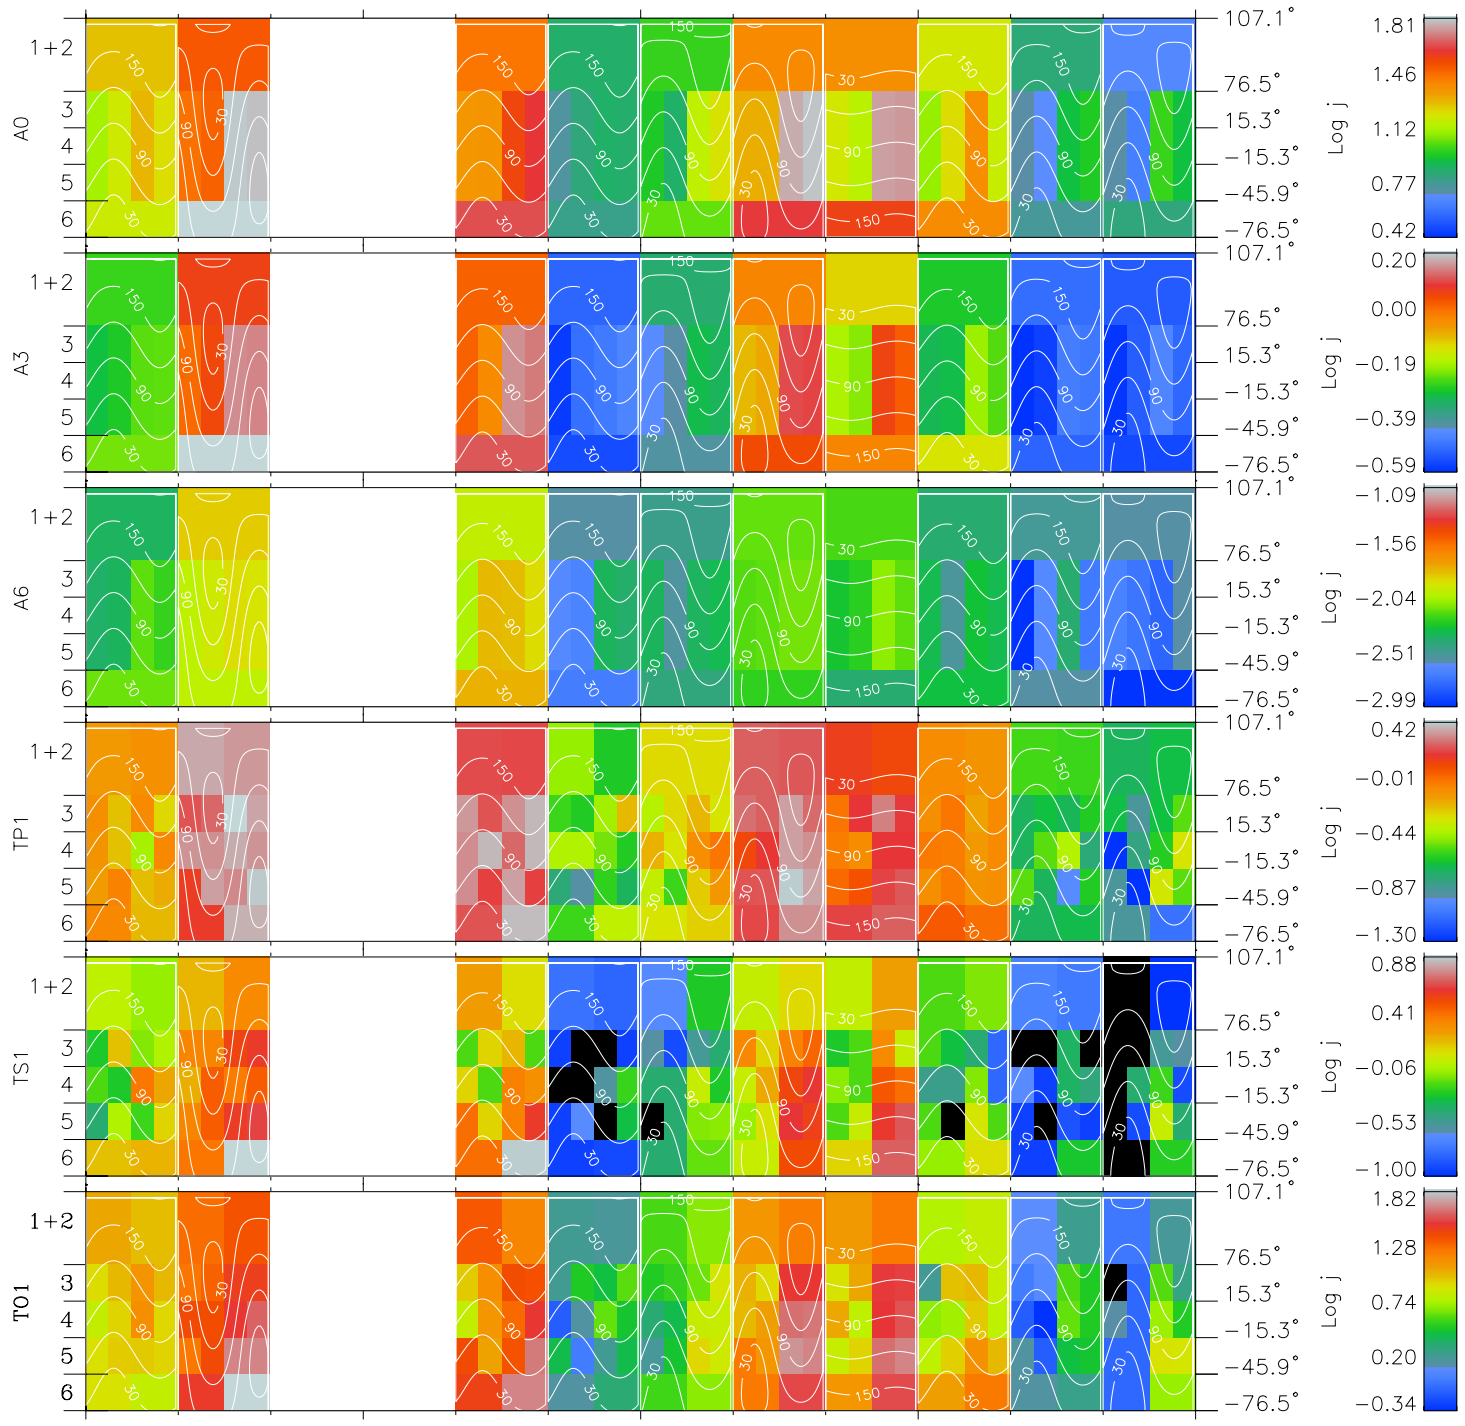

# Galileo EPD Real Time All-Sky Anisotropies 98243

Software Version: RTSKY\_FLUX V 1.20  
 Data Production: 06-03-00  
 Plot Production: Sun Sep 16 13:04:49 2001  
 Color File: wondr3  
 Geofactor File: 1.1

Time Interval	Longitude (°)	Latitude (°)	Altitude (km)	X JSE(R <sub>j</sub> )	Y JSE(R <sub>j</sub> )	Z JSE(R <sub>j</sub> )
00:00:00 1998-243	-120.25	-5.88	4.73			
243-06	-119.96	-6.25	4.73			
243-12	-119.65	-6.62	4.74			
243-18	-119.34	-6.99	4.74			
00:00:00 1998-244	-119.01	-7.36	4.74			

- ◇ = Jupiter look direction
- = Corotation look direction