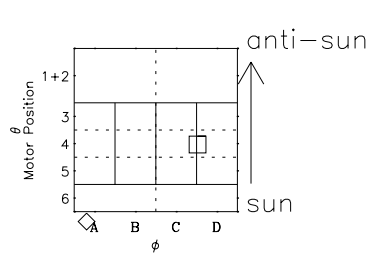

Galileo EPD Real-Time Omni 98243

Software Version: RTLINE_OMNI V 1.20
Data Production: 06-03-00
Plot Production: Sun Sep 16 13:06:05 2001

Time	Longitude (deg)	Latitude (deg)	Altitude (km)	X JSE(R _j)	Y JSE(R _j)	Z JSE(R _j)
00:00:00 1998-243	-120.25	-5.88	4.73			
243-06	-119.96	-6.25	4.73			
243-12	-119.65	-6.62	4.74			
243-18	-119.34	-6.99	4.74			
00:00:00 1998-244	-119.01	-7.36	4.74			

- ◇ = Jupiter look direction
- = Corotation look direction