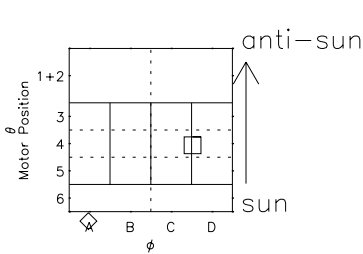

Galileo EPD Real Time All-Sky Anisotropies 98242

Software Version: RTSKY_NORM V 1.20
 Data Production: 06-03-00
 Plot Production: Sun Sep 16 12:57:03 2001
 Color File: wondr3
 Geofactor File: 1.1

Time	Longitude	Latitude	Altitude	X JSE(R _j)	Y JSE(R _j)	Z JSE(R _j)
00:00:00 1998-242	-121.32	-4.39	4.71			
242-06	-121.07	-4.76	4.72			
242-12	-120.80	-5.14	4.72			
242-18	-120.53	-5.51	4.73			
00:00:00 1998-243	-120.25	-5.88	4.73			

- ◇ = Jupiter look direction
- = Corotation look direction