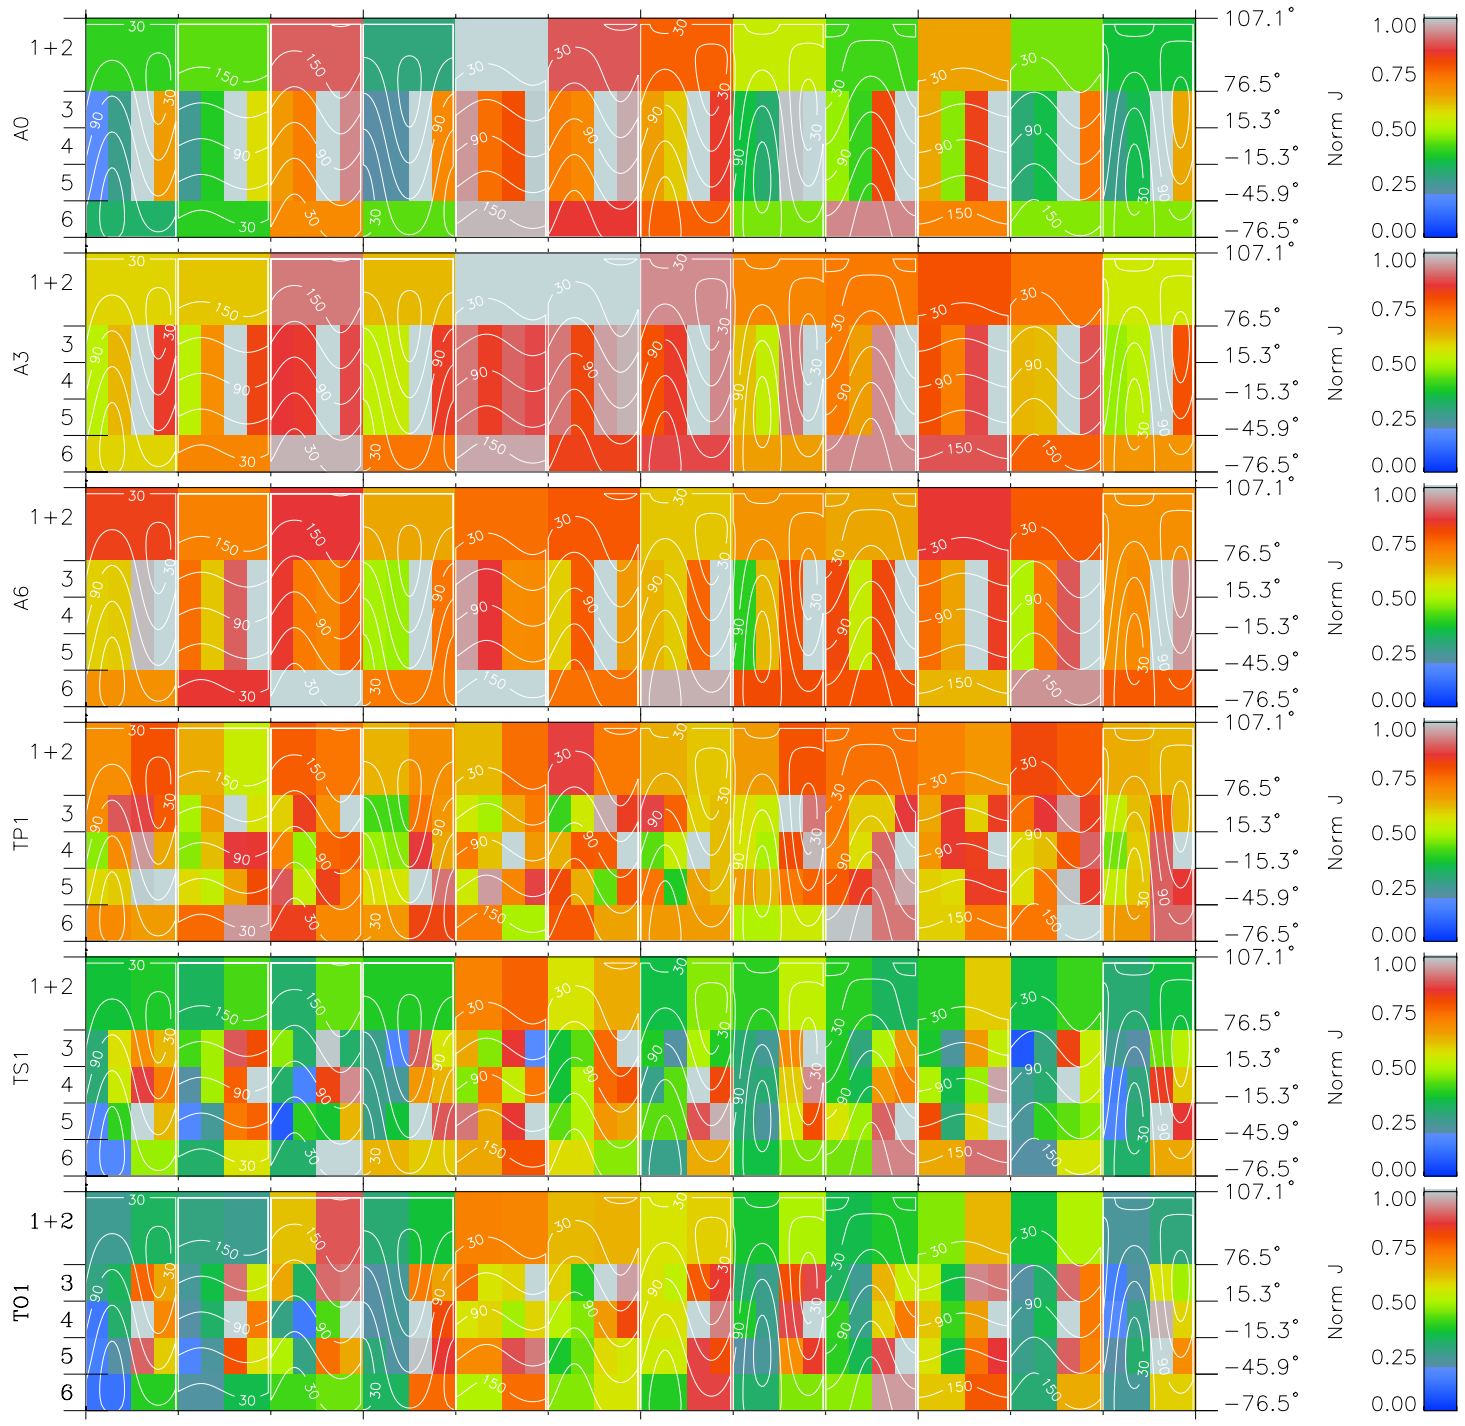

Galileo EPD Real Time All-Sky Anisotropies 98242

Software Version: RTSKY_NORM V 1.20
 Data Production: 06-03-00
 Plot Production: Sun Sep 16 12:57:03 2001
 Color File: wondr3
 Geofactor File: 1.1

Time	Longitude	Latitude	Altitude	X JSE(R _j)	Y JSE(R _j)	Z JSE(R _j)
00:00:00 1998-242	-121.32	-4.39	4.71			
242-06	-121.07	-4.76	4.72			
242-12	-120.80	-5.14	4.72			
242-18	-120.53	-5.51	4.73			
00:00:00 1998-243	-120.25	-5.88	4.73			

- ◇ = Jupiter look direction
- = Corotation look direction