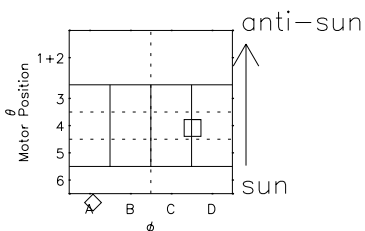

241-06

241-12

241-18

00:00:00
1998-242

+
-122.21
-2.91
4.69

+
-122.00
-3.28
4.70

+
-121.79
-3.65
4.70

+
-121.56
-4.02
4.71

+
-121.32
-4.39
4.71

X JSE(R_j)
Y JSE(R_j)
Z JSE(R_j)

- ◇ = Jupiter look direction
- = Corotation look direction