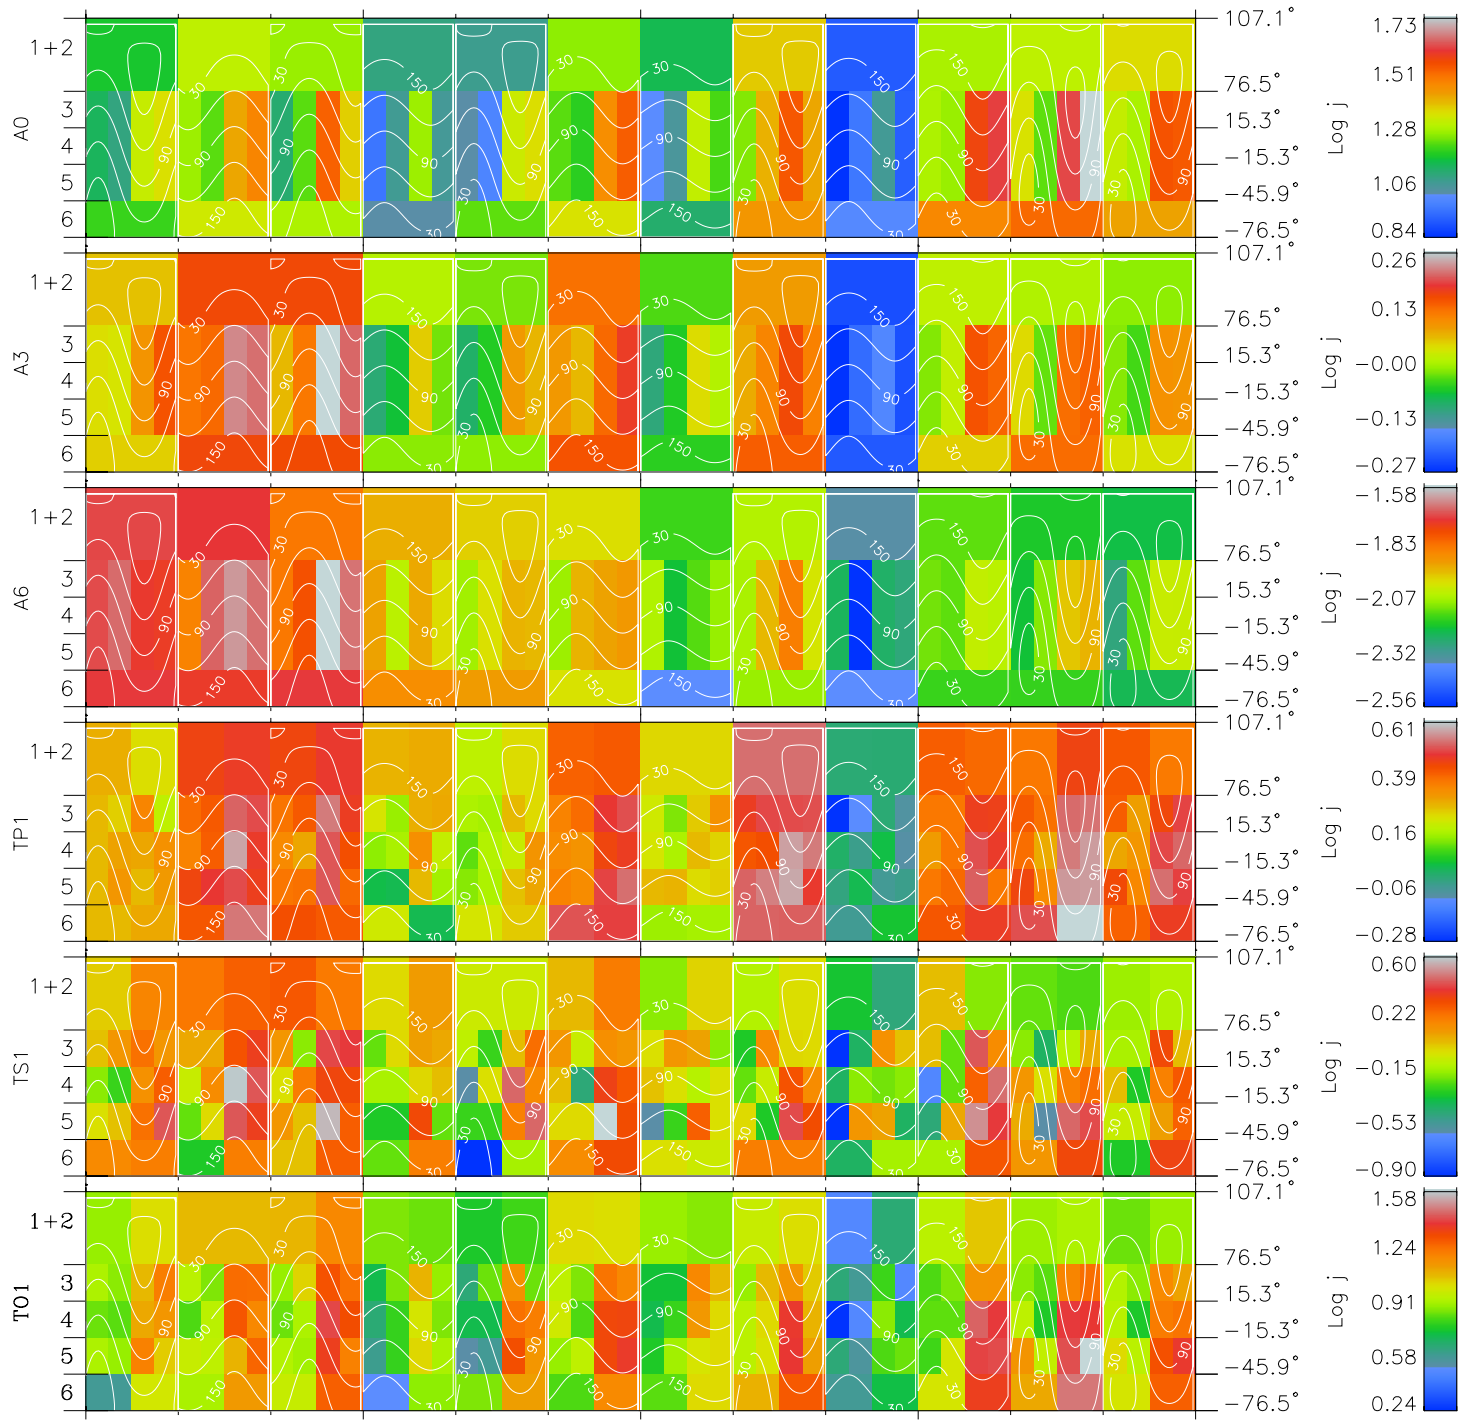

Galileo EPD Real Time All-Sky Anisotropies 98239

Software Version: RTSKY_FLUX V 1.20
 Data Production: 06-03-00
 Plot Production: Sun Sep 16 12:32:31 2001
 Color File: wondr3
 Geofactor File: 1.1

Time	Longitude	Latitude	Altitude	X JSE(R _j)	Y JSE(R _j)	Z JSE(R _j)
00:00:00 1998-239	-123.50	0.07	4.62			
239-06	-123.38	-0.30	4.63			
239-12	-123.24	-0.67	4.64			
239-18	-123.10	-1.04	4.65			
00:00:00 1998-240	-122.94	-1.42	4.66			

- ◇ = Jupiter look direction
- = Corotation look direction