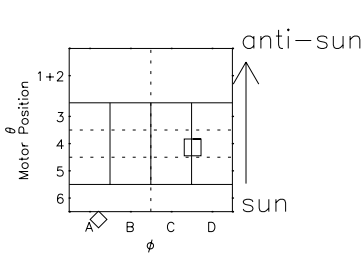

Galileo EPD Real Time All-Sky Anisotropies 98239

Software Version: RTSKY_FLUX V 1.20
 Data Production: 06-03-00
 Plot Production: Sun Sep 16 12:32:31 2001
 Color File: wondr3
 Geofactor File: 1.1

Time	Longitude	Latitude	Altitude	X JSE(R _j)	Y JSE(R _j)	Z JSE(R _j)
00:00:00 1998-239	-123.50	0.07	4.62			
239-06	-123.38	-0.30	4.63			
239-12	-123.24	-0.67	4.64			
239-18	-123.10	-1.04	4.65			
00:00:00 1998-240	-122.94	-1.42	4.66			

- ◇ = Jupiter look direction
- = Corotation look direction