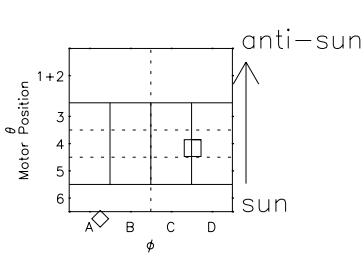

Galileo EPD Real Elevation Anisotropies 98238

Software Version: RTELEV_FLUX V 1.20
Data Production: 06-03-00
Plot Production: Sun Sep 16 12:25:20 2001
Color File: wondr3
Geofactor File: 1.1

Time	Longitude	Latitude	Altitude	X JSE(R _j)	Y JSE(R _j)	Z JSE(R _j)
00:00:00 1998-238	-123.90	1.56	4.58			
238-06	-123.81	1.19	4.59			
238-12	-123.72	0.82	4.60			
238-18	-123.62	0.44	4.61			
00:00:00 1998-239	-123.50	0.07	4.62			

- ◇ = Jupiter look direction
- = Corotation look direction