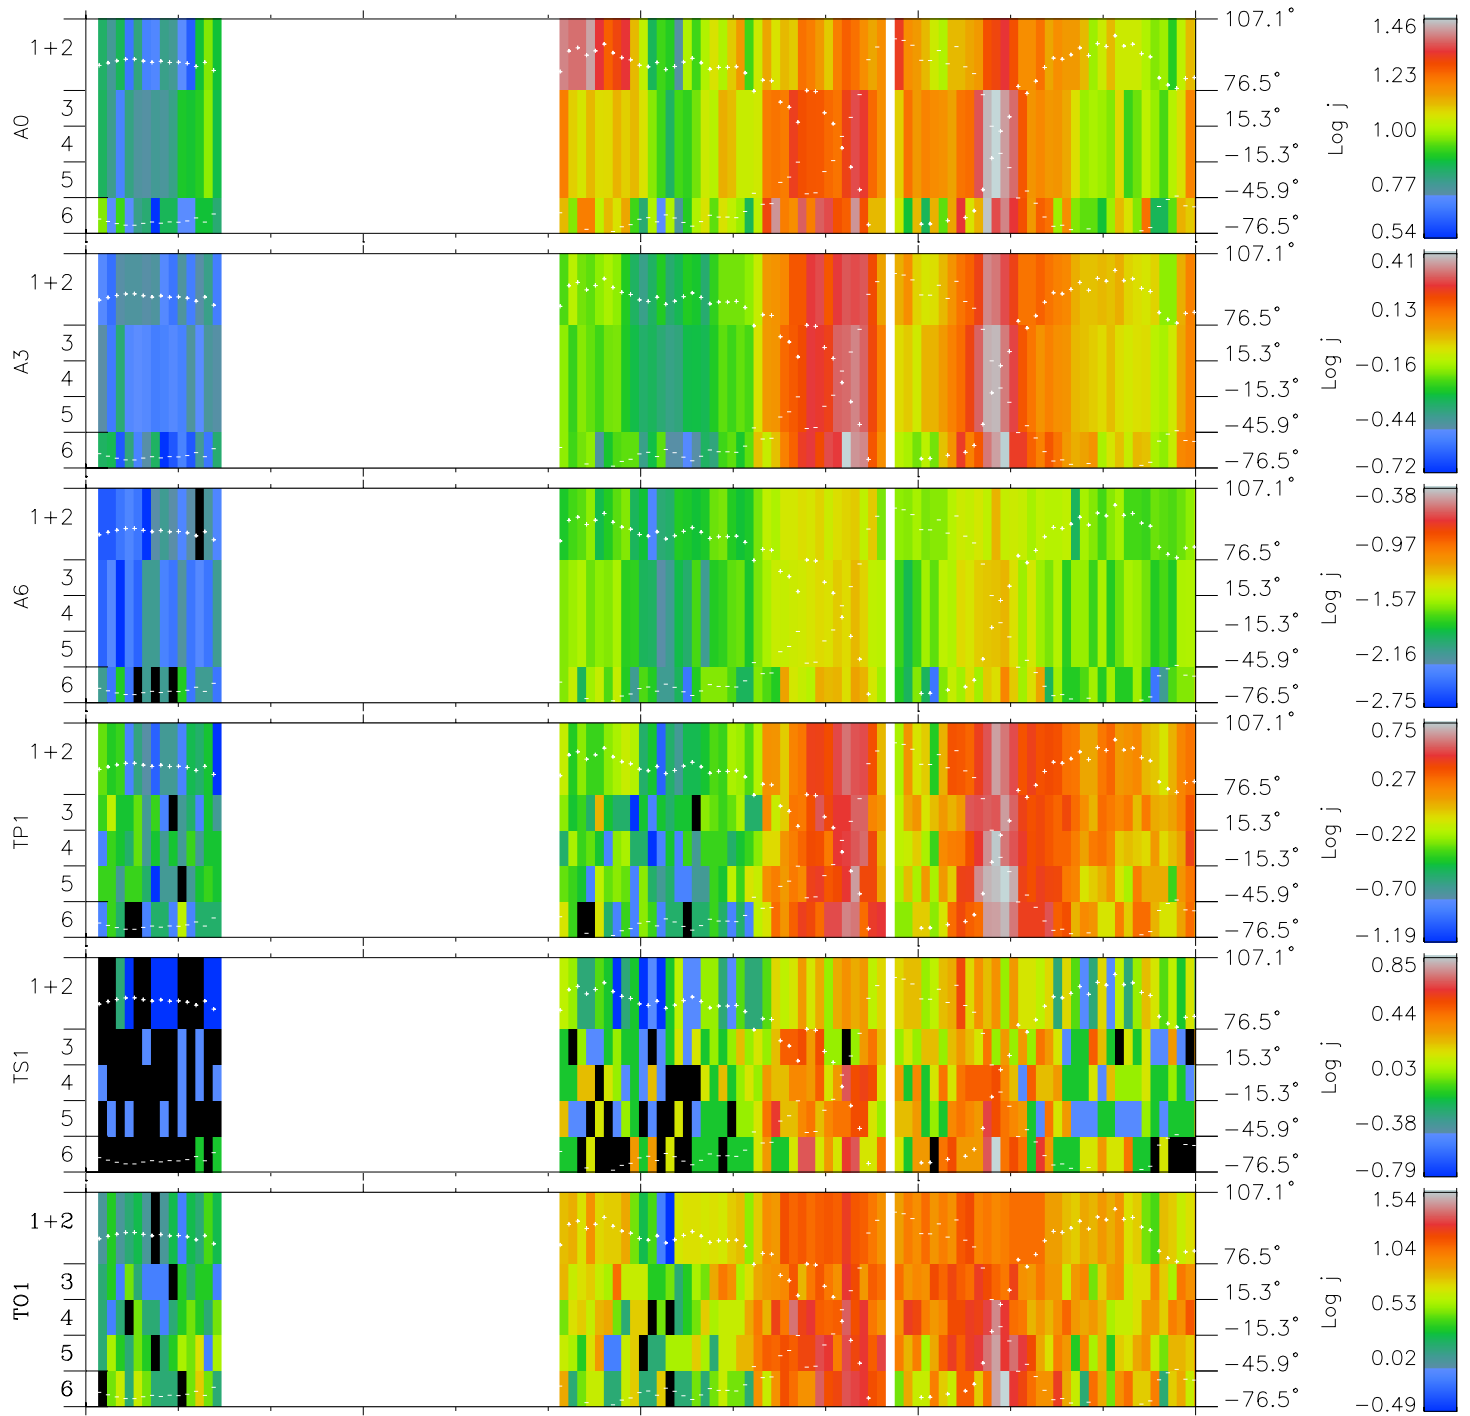

Galileo EPD Real Elevation Anisotropies 98238

Software Version: RTELEV_FLUX V 1.20
Data Production: 06-03-00
Plot Production: Sun Sep 16 12:25:20 2001
Color File: wondr3
Geofactor File: 1.1

Time	Longitude	Latitude	Altitude	X JSE(R _j)	Y JSE(R _j)	Z JSE(R _j)
00:00:00 1998-238	-123.90	1.56	4.58			
238-06	-123.81	1.19	4.59			
238-12	-123.72	0.82	4.60			
238-18	-123.62	0.44	4.61			
00:00:00 1998-239	-123.50	0.07	4.62			

- ◇ = Jupiter look direction
- = Corotation look direction