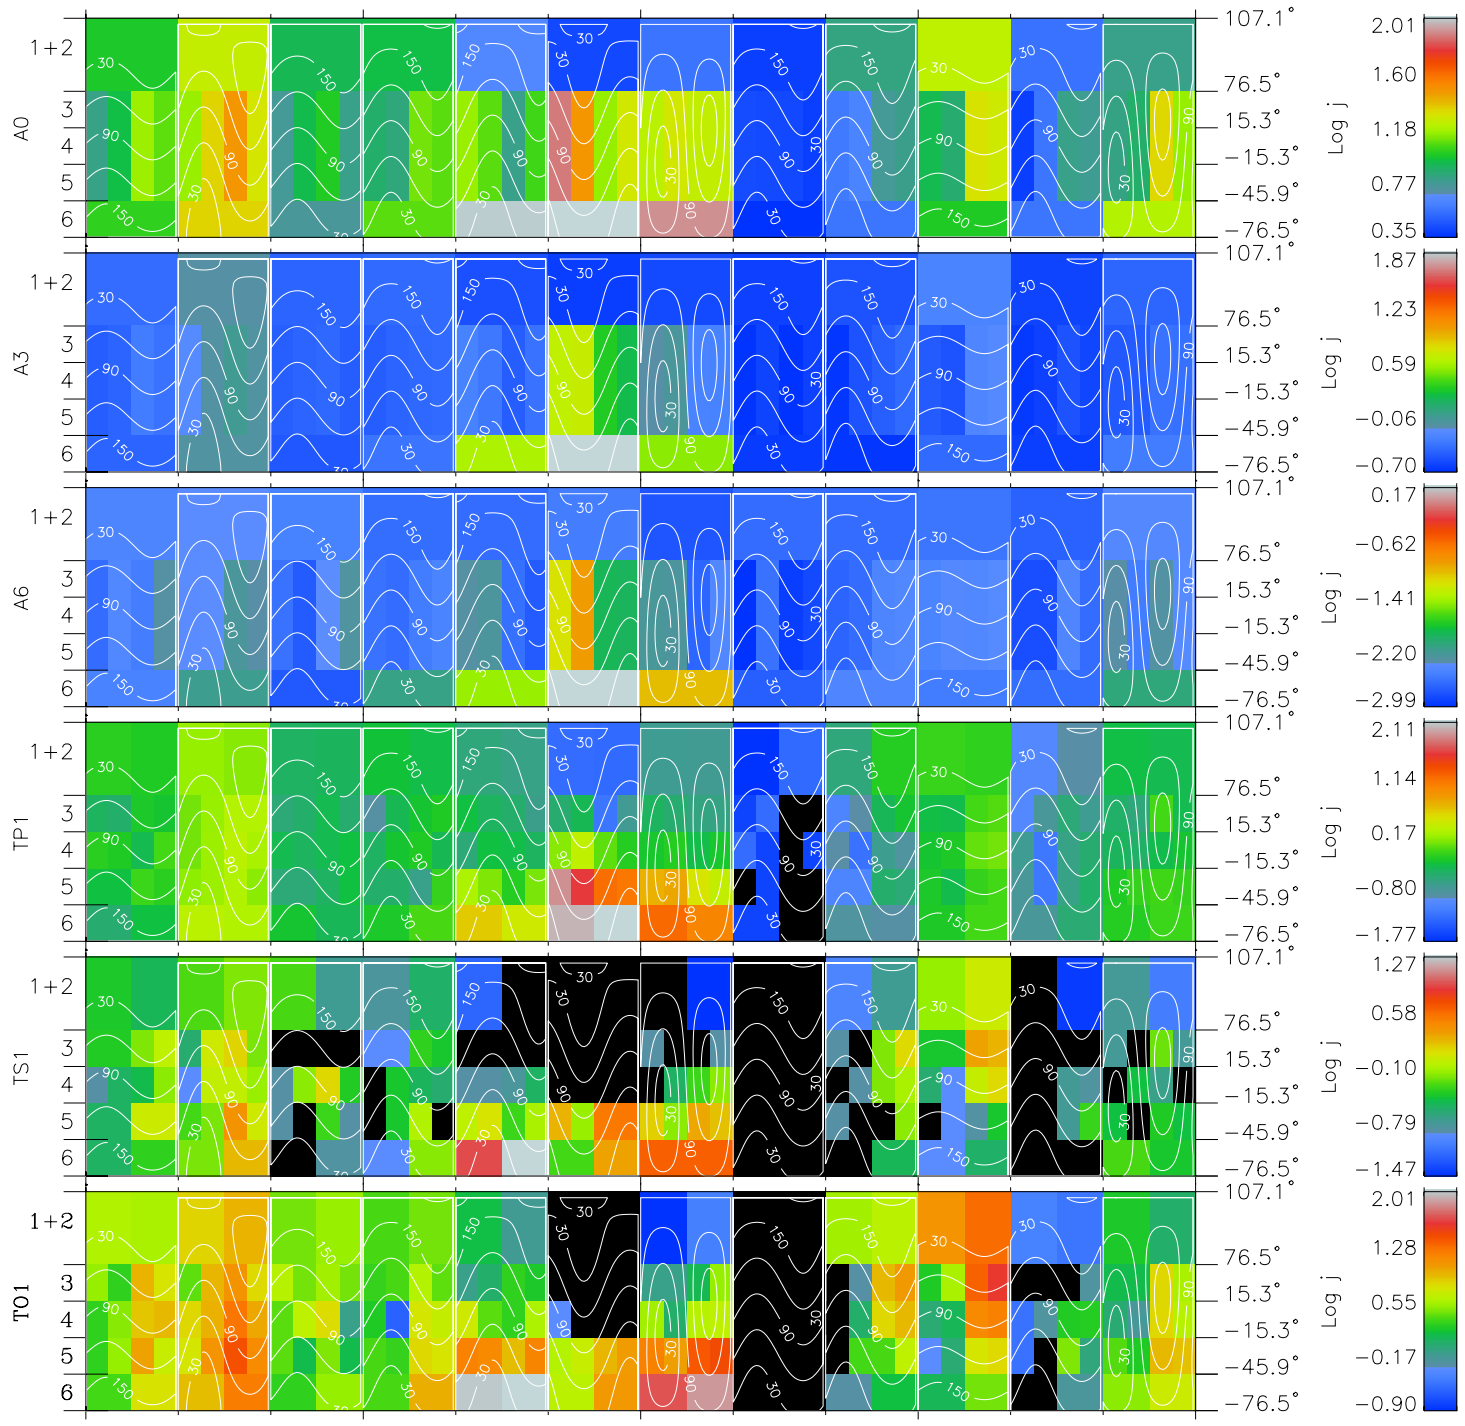

# Galileo EPD Real Time All-Sky Anisotropies 98237

Software Version: RTSKY\_FLUX V 1.20  
 Data Production: 06-03-00  
 Plot Production: Sun Sep 16 12:16:51 2001  
 Color File: wondr3  
 Geofactor File: 1.1

Time	Longitude	Latitude	Altitude	Parameter
00:00:00 1998-237	-124.14	3.04	4.53	X JSE(R <sub>j</sub> )
237-06	-124.09	2.67	4.54	Y JSE(R <sub>j</sub> )
237-12	-124.04	2.30	4.55	Z JSE(R <sub>j</sub> )
237-18	-123.98	1.93	4.57	
00:00:00 1998-238	-123.90	1.56	4.58	

- ◇ = Jupiter look direction
- = Corotation look direction