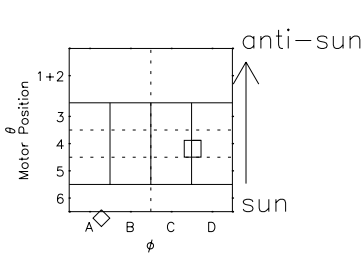

Time	Longitude	Latitude	Altitude	Parameter
00:00:00 1998-237	-124.14	3.04	4.53	X JSE(R <sub>j</sub> )
237-06	-124.09	2.67	4.54	Y JSE(R <sub>j</sub> )
237-12	-124.04	2.30	4.55	Z JSE(R <sub>j</sub> )
237-18	-123.98	1.93	4.57	
00:00:00 1998-238	-123.90	1.56	4.58	