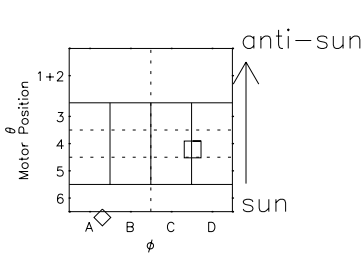

Galileo EPD Real Elevation Anisotropies 98236

Software Version: RTELEV_FLUX V 1.20
Data Production: 06-03-00
Plot Production: Sun Sep 16 12:09:44 2001
Color File: wondr3
Geofactor File: 1.1

Time	Longitude	Latitude	Altitude	Parameter
00:00:00 1998-236	-124.21	4.52	4.47	X JSE(R _j)
236-06	-124.21	4.15	4.49	Y JSE(R _j)
236-12	-124.19	3.78	4.50	Z JSE(R _j)
236-18	-124.17	3.41	4.52	
00:00:00 1998-237	-124.14	3.04	4.53	

- ◇ = Jupiter look direction
- = Corotation look direction