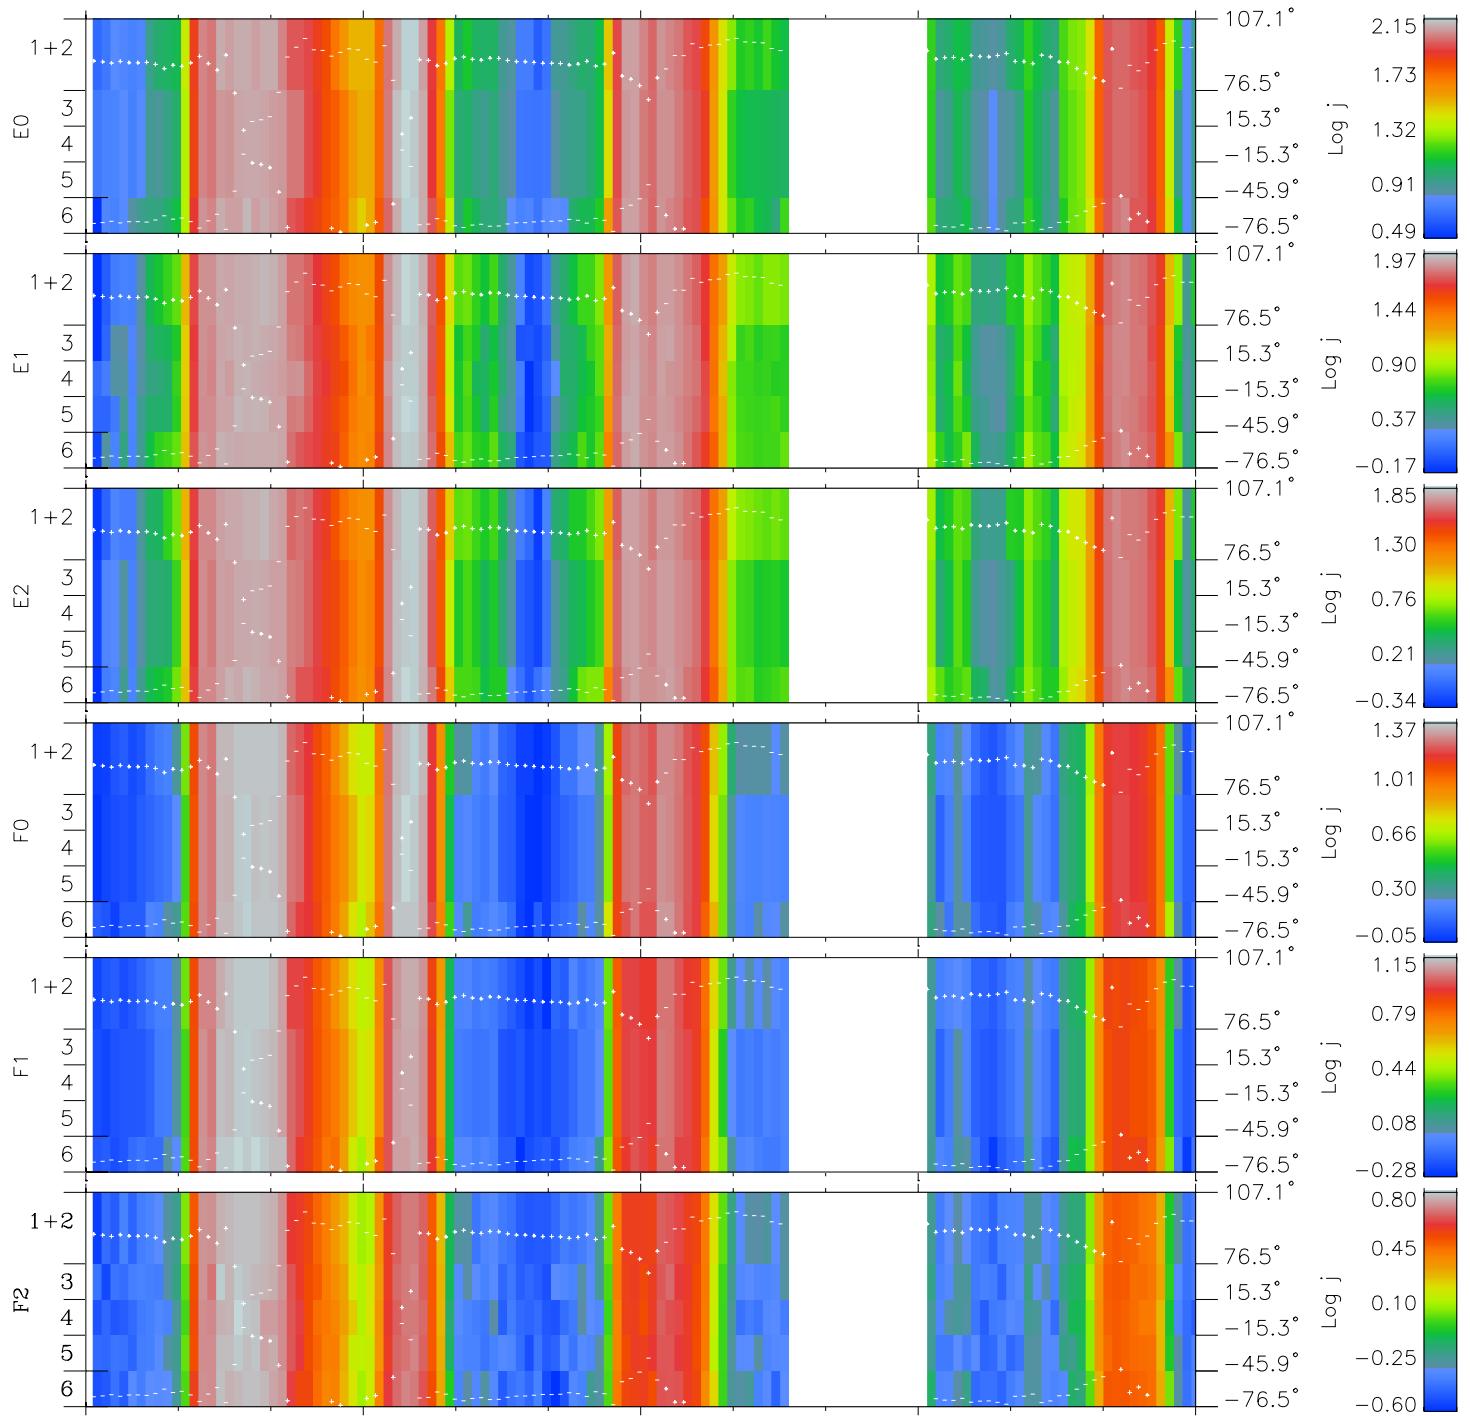

Galileo EPD Real Elevation Anisotropies 98236

Software Version: RTELEV_FLUX V 1.20
Data Production: 06-03-00
Plot Production: Sun Sep 16 12:09:44 2001
Color File: wondr3
Geofactor File: 1.1

Time	Longitude	Latitude	Altitude	Parameter
00:00:00 1998-236	-124.21	4.52	4.47	X JSE(R _j)
236-06	-124.21	4.15	4.49	Y JSE(R _j)
236-12	-124.19	3.78	4.50	Z JSE(R _j)
236-18	-124.17	3.41	4.52	
00:00:00 1998-237	-124.14	3.04	4.53	

- ◇ = Jupiter look direction
- = Corotation look direction