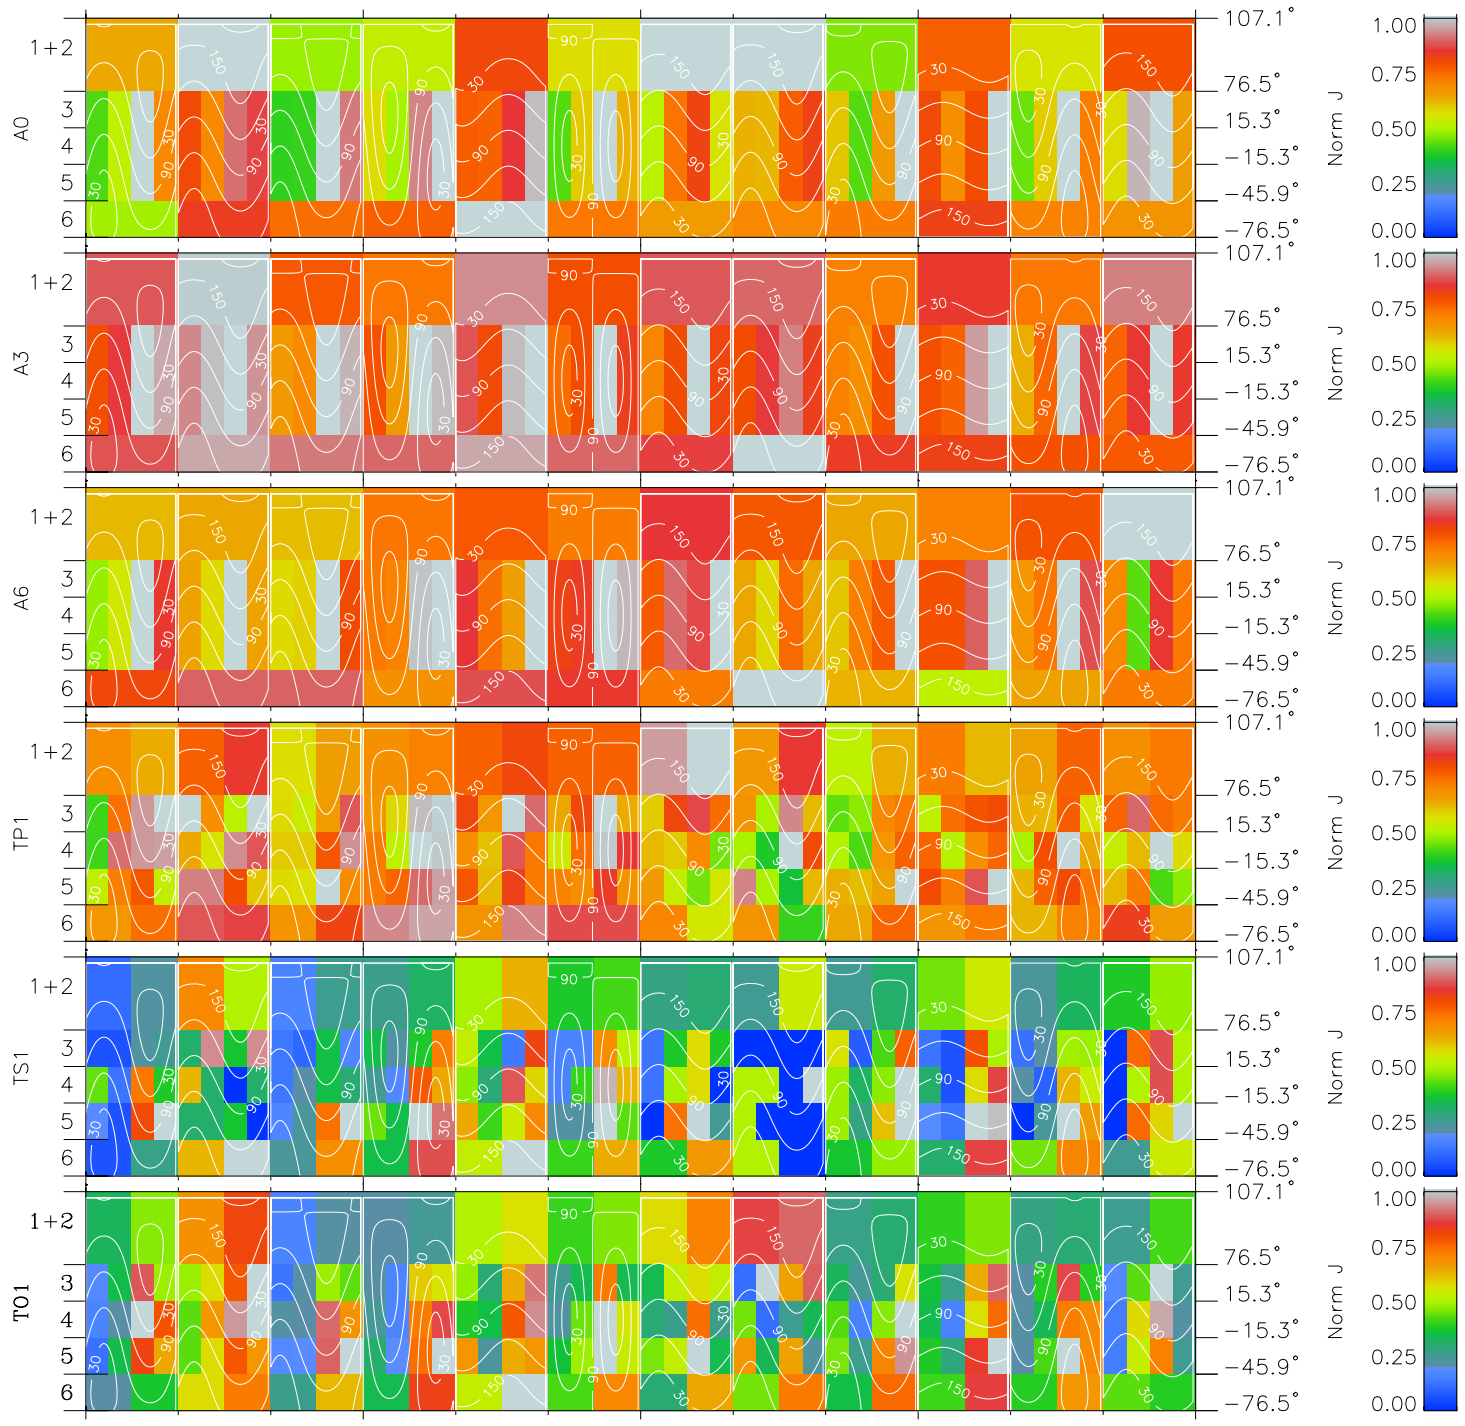

Galileo EPD Real Time All-Sky Anisotropies 98235

Software Version: RTSKY_NORM V 1.20
 Data Production: 06-03-00
 Plot Production: Sun Sep 16 12:01:19 2001
 Color File: wondr3
 Geofactor File: 1.1

Time	Longitude	Latitude	Altitude	X JSE(R _j)	Y JSE(R _j)	Z JSE(R _j)
00:00:00 1998-235	-124.13	5.99	4.41			
235-06	-124.16	5.62	4.43			
235-12	-124.19	5.26	4.44			
235-18	-124.21	4.89	4.46			
00:00:00 1998-236	-124.21	4.52	4.47			

- ◇ = Jupiter look direction
- = Corotation look direction