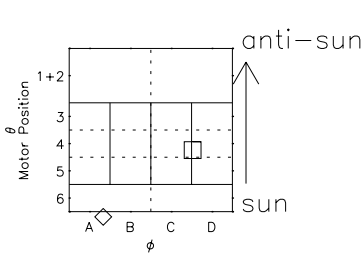

Galileo EPD Real Time All-Sky Anisotropies 98235

Software Version: RTSKY_NORM V 1.20
 Data Production: 06-03-00
 Plot Production: Sun Sep 16 12:01:19 2001
 Color File: wondr3
 Geofactor File: 1.1

Time	Longitude	Latitude	Altitude	X JSE(R _j)	Y JSE(R _j)	Z JSE(R _j)
00:00:00 1998-235	-124.13	5.99	4.41			
235-06	-124.16	5.62	4.43			
235-12	-124.19	5.26	4.44			
235-18	-124.21	4.89	4.46			
00:00:00 1998-236	-124.21	4.52	4.47			

- ◇ = Jupiter look direction
- = Corotation look direction