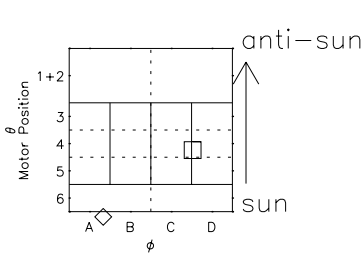

Galileo EPD Real Elevation Anisotropies 98235

Software Version: RTELEV_FLUX V 1.20
Data Production: 06-03-00
Plot Production: Sun Sep 16 12:01:49 2001
Color File: wondr3
Geofactor File: 1.1

Time	Longitude	Latitude	Altitude	X JSE(R _j)	Y JSE(R _j)	Z JSE(R _j)
00:00:00 1998-235	-124.13	5.99	4.41			
235-06	-124.16	5.62	4.43			
235-12	-124.19	5.26	4.44			
235-18	-124.21	4.89	4.46			
00:00:00 1998-236	-124.21	4.52	4.47			

- ◇ = Jupiter look direction
- = Corotation look direction