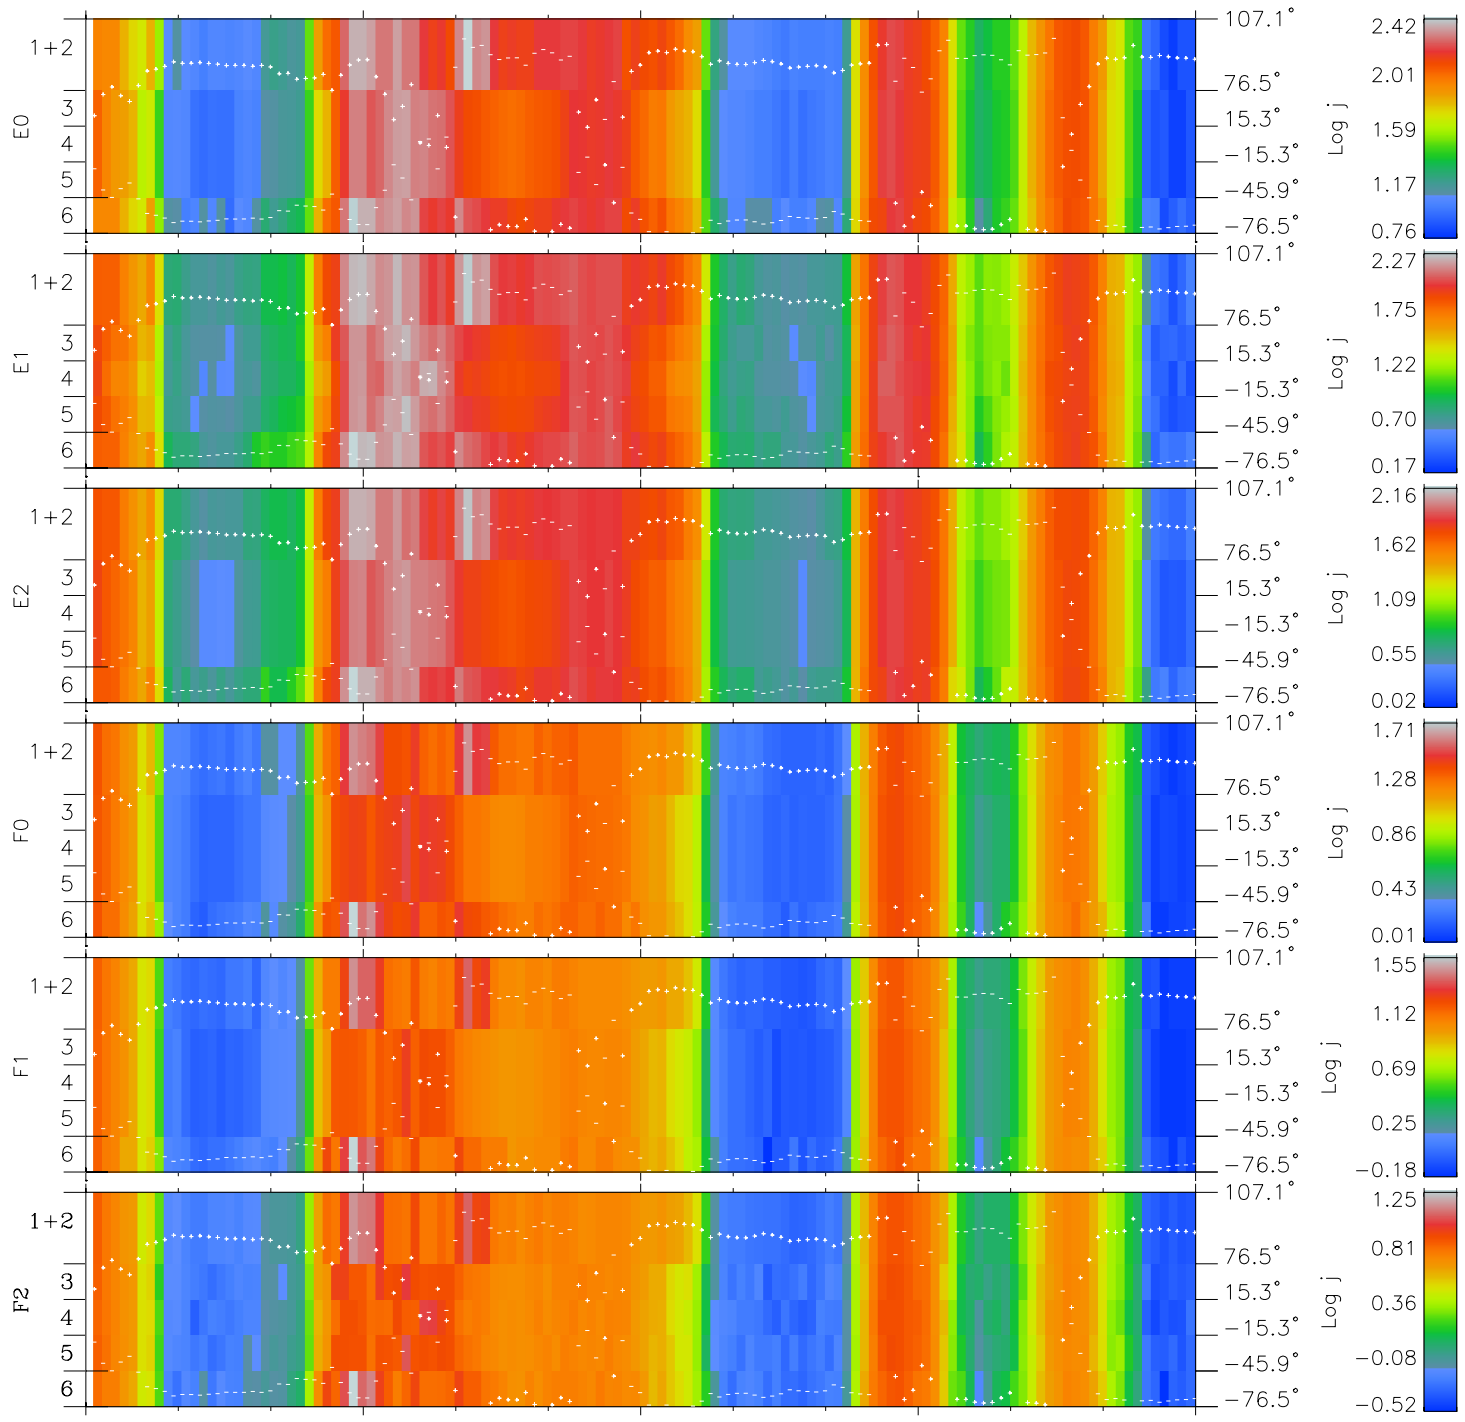

Galileo EPD Real Elevation Anisotropies 98235

Software Version: RTELEV_FLUX V 1.20
Data Production: 06-03-00
Plot Production: Sun Sep 16 12:01:49 2001
Color File: wondr3
Geofactor File: 1.1

Time	Longitude	Latitude	Altitude	X JSE(R _j)	Y JSE(R _j)	Z JSE(R _j)
00:00:00 1998-235	-124.13	5.99	4.41			
235-06	-124.16	5.62	4.43			
235-12	-124.19	5.26	4.44			
235-18	-124.21	4.89	4.46			
00:00:00 1998-236	-124.21	4.52	4.47			

- ◇ = Jupiter look direction
- = Corotation look direction