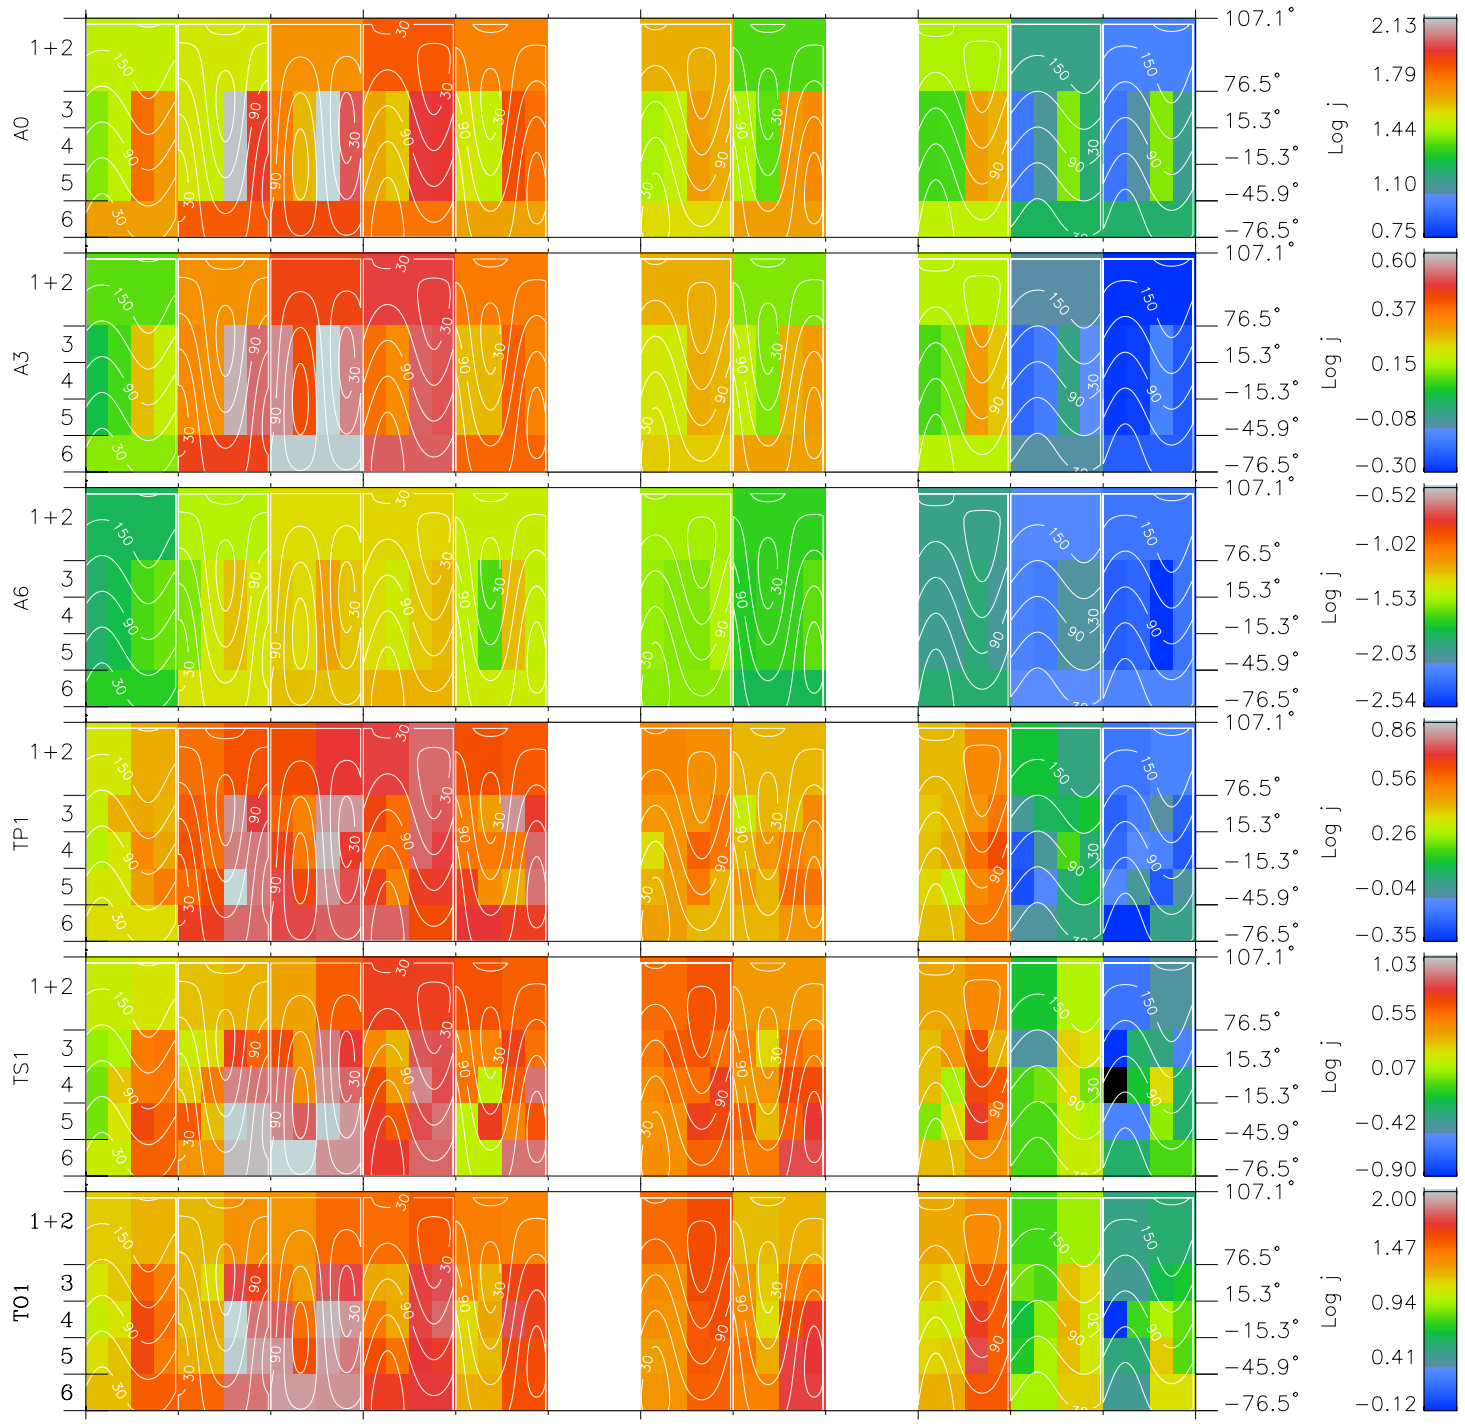

Galileo EPD Real Time All-Sky Anisotropies 98233

Software Version: RTSKY_FLUX V 1.20
 Data Production: 06-03-00
 Plot Production: Sun Sep 16 11:45:33 2001
 Color File: wondr3
 Geofactor File: 1.1

Time Interval	Longitude (°)	Latitude (°)	Altitude (km)	X JSE(R _j)	Y JSE(R _j)	Z JSE(R _j)
00:00:00 1998-233	-123.47	8.91	4.27			
233-06	-123.59	8.55	4.29			
233-12	-123.69	8.18	4.31			
233-18	-123.79	7.82	4.33			
00:00:00 1998-234	-123.88	7.46	4.34			

- ◇ = Jupiter look direction
- = Corotation look direction