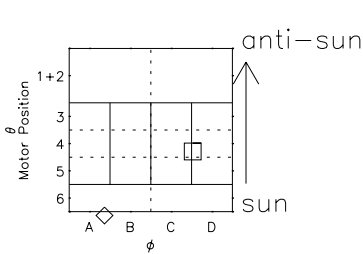

Galileo EPD Real Time All-Sky Anisotropies 98233

Software Version: RTSKY_FLUX V 1.20
 Data Production: 06-03-00
 Plot Production: Sun Sep 16 11:45:33 2001
 Color File: wondr3
 Geofactor File: 1.1

Time Interval	Longitude (°)	Latitude (°)	Altitude (km)	X JSE(R _j)	Y JSE(R _j)	Z JSE(R _j)
00:00:00 1998-233	-123.47	8.91	4.27			
233-06	-123.59	8.55	4.29			
233-12	-123.69	8.18	4.31			
233-18	-123.79	7.82	4.33			
00:00:00 1998-234	-123.88	7.46	4.34			

- ◇ = Jupiter look direction
- = Corotation look direction