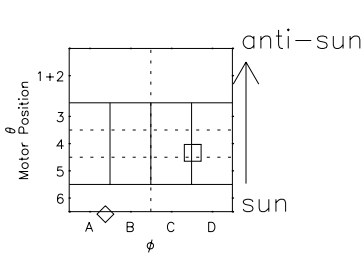

Time	Longitude	Latitude	Altitude	X JSE(R <sub>j</sub> )	Y JSE(R <sub>j</sub> )	Z JSE(R <sub>j</sub> )
00:00:00 1998-231	-122.16	11.79	4.11			
231-06	-122.36	11.43	4.13			
231-12	-122.55	11.08	4.15			
231-18	-122.73	10.72	4.17			
00:00:00 1998-232	-122.90	10.36	4.19			