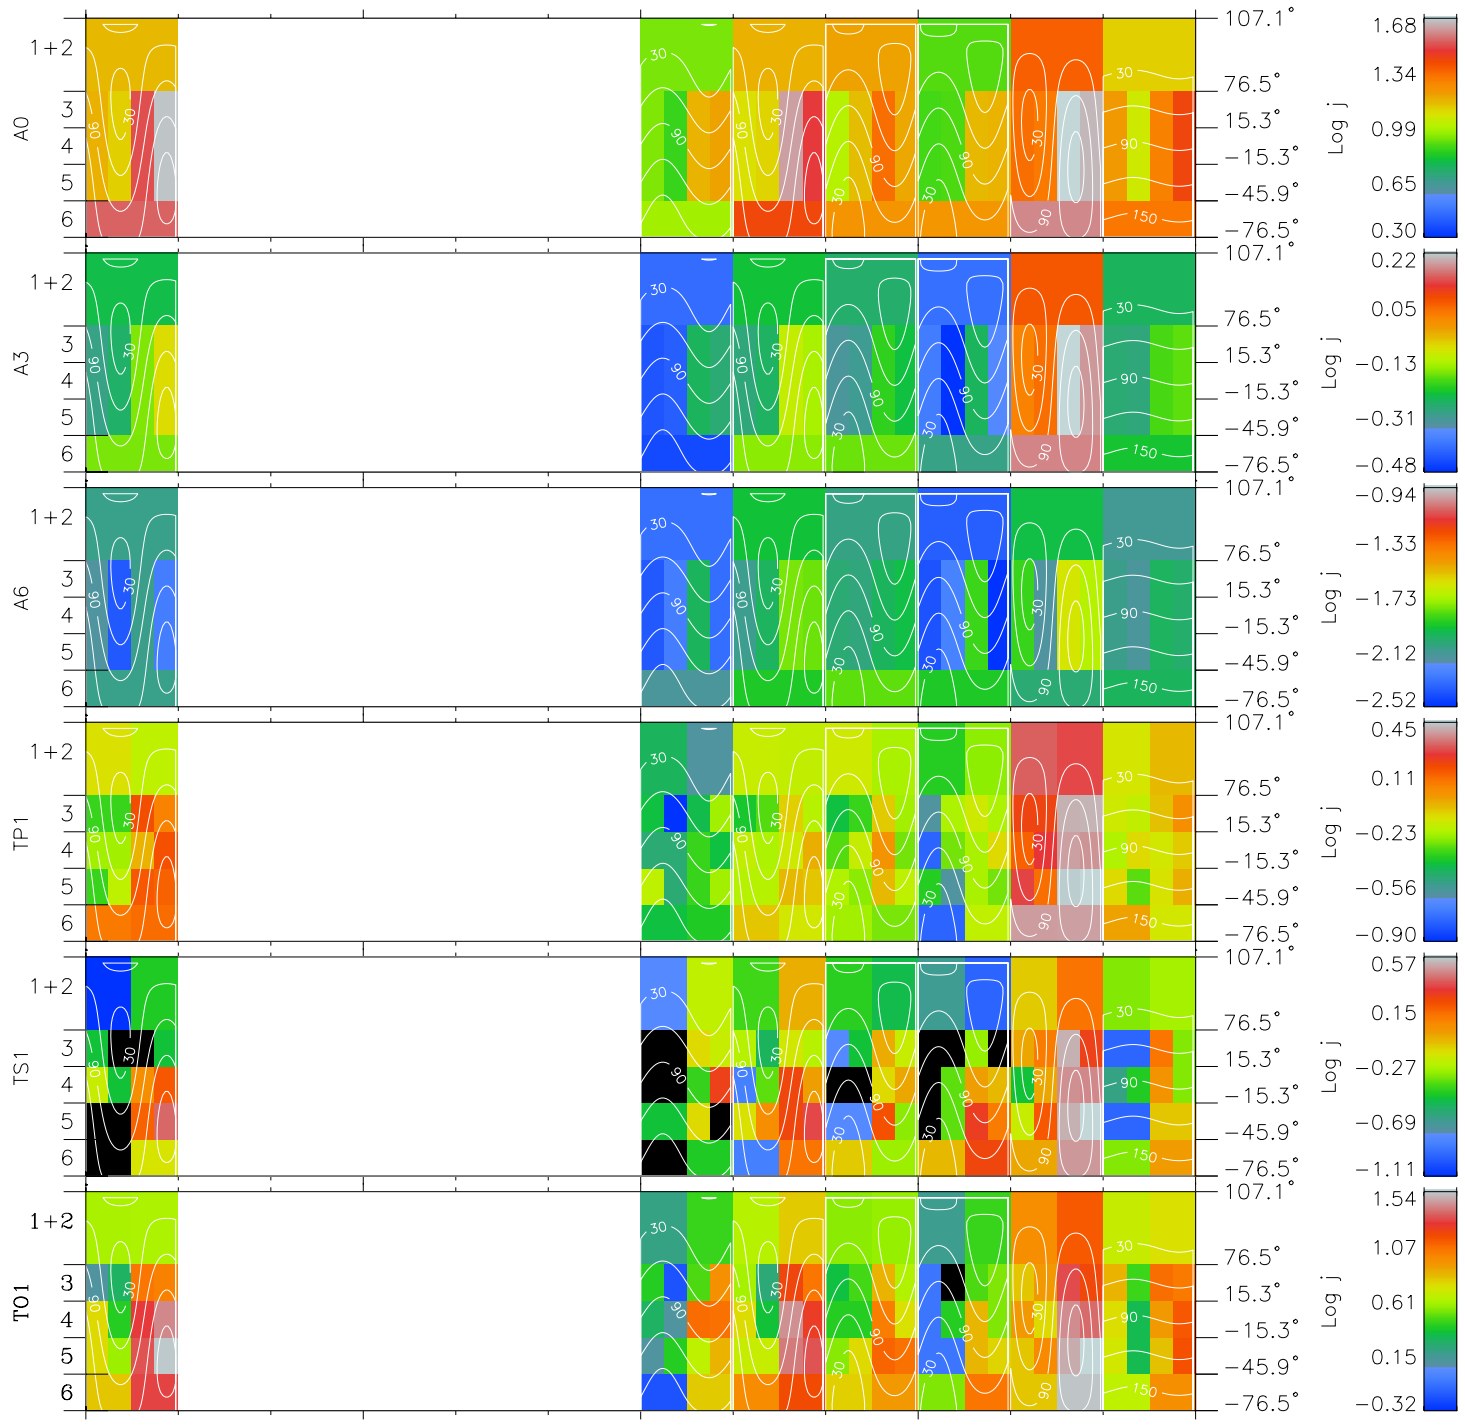

Galileo EPD Real Time All-Sky Anisotropies 98229

Software Version: RTSKY_FLUX V 1.20
 Data Production: 06-03-00
 Plot Production: Sun Sep 16 11:14:26 2001
 Color File: wondr3
 Geofactor File: 1.1

| Time Interval | Longitude (°) | Latitude (°) | Altitude (km) | X JSE(R _j) | Y JSE(R _j) | Z JSE(R _j) |
|-------------------|---------------|--------------|---------------|------------------------|------------------------|------------------------|
| 00:00:00 1998-229 | -120.19 | 14.61 | 3.92 | | | |
| 229-06 | -120.47 | 14.26 | 3.94 | | | |
| 229-12 | -120.74 | 13.91 | 3.97 | | | |
| 229-18 | -121.01 | 13.56 | 3.99 | | | |
| 00:00:00 1998-230 | -121.26 | 13.21 | 4.02 | | | |

- ◇ = Jupiter look direction
- = Corotation look direction