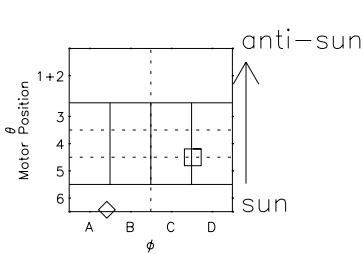

Time	Longitude	Latitude	Altitude	X JSE(R <sub>j</sub> )	Y JSE(R <sub>j</sub> )	Z JSE(R <sub>j</sub> )
00:00:00 1998-228	-118.95	16.00	3.82			
228-06	-119.27	15.65	3.84			
228-12	-119.59	15.31	3.87			
228-18	-119.90	14.96	3.90			
00:00:00 1998-229	-120.19	14.61	3.92			