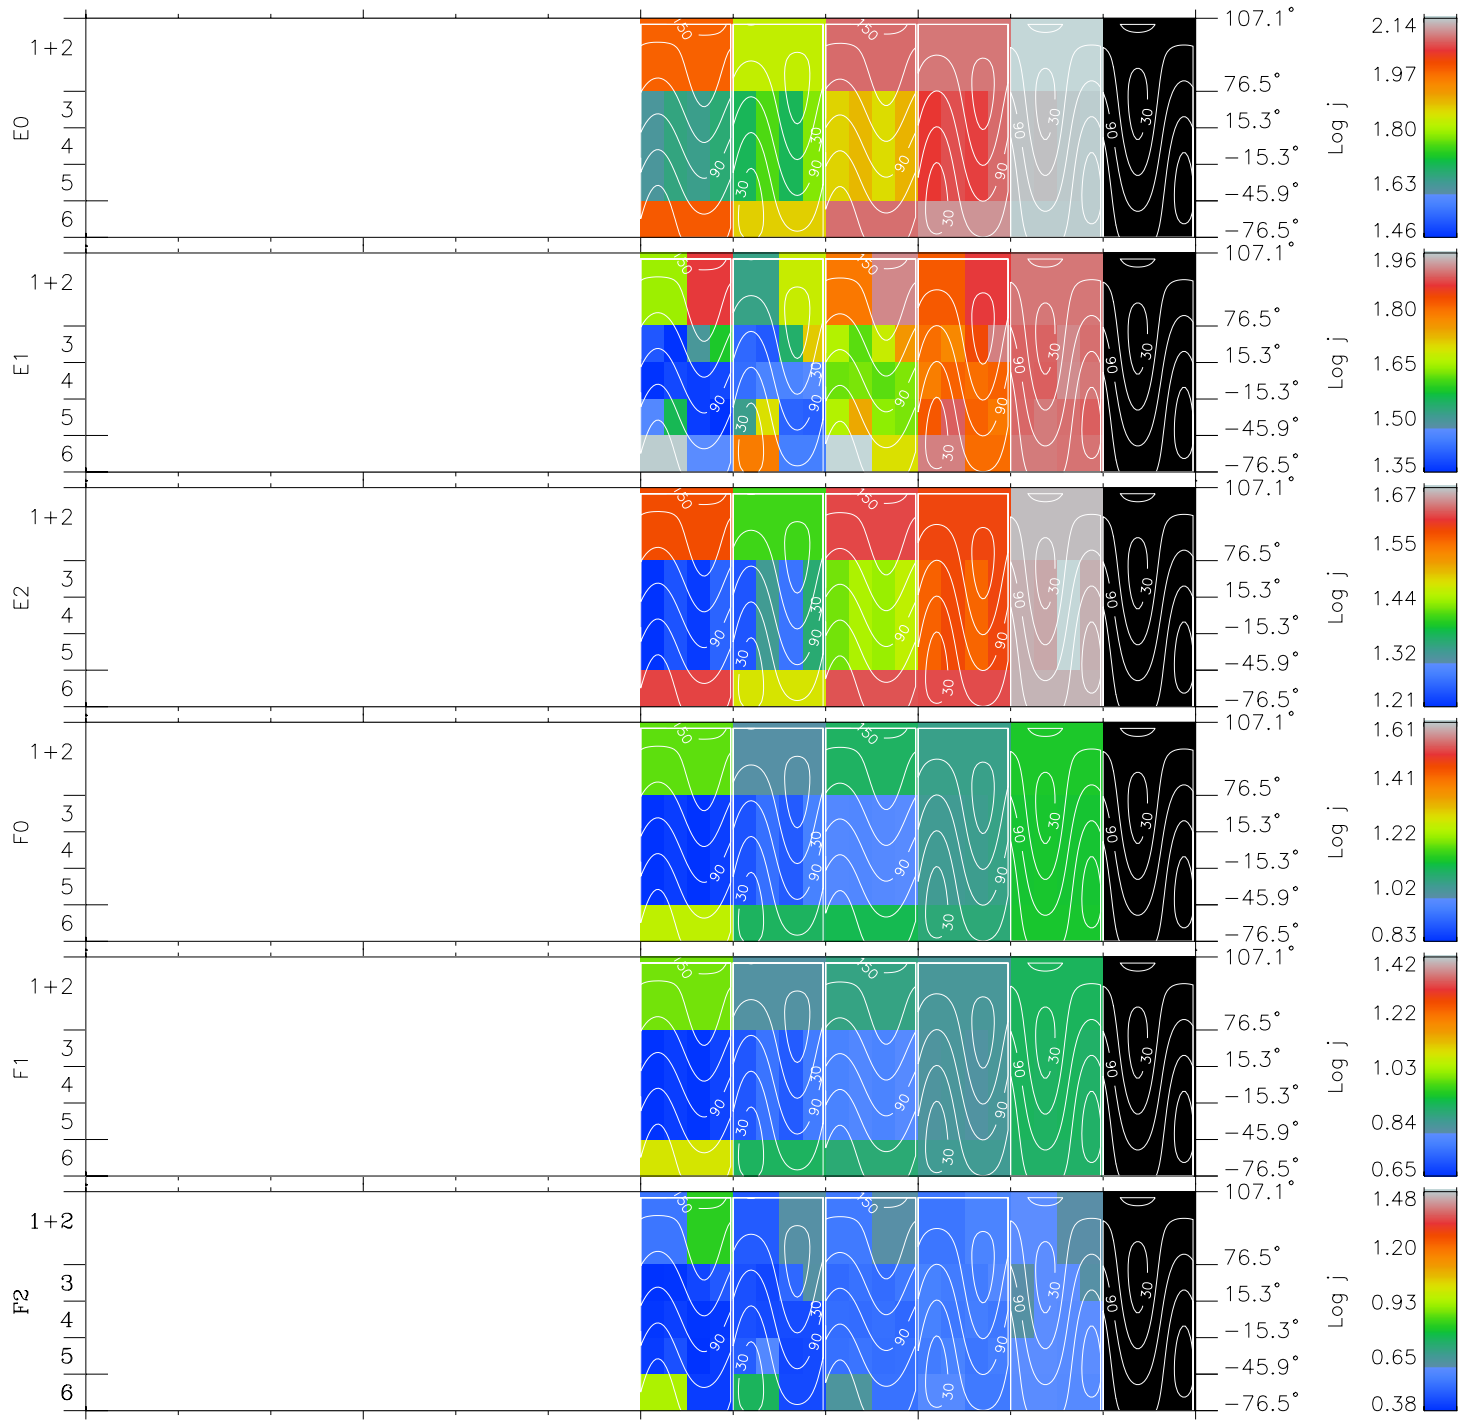

Galileo EPD Real Time All-Sky Anisotropies 98223

Software Version: RTSKY_FLUX V 1.20
 Data Production: 06-03-00
 Plot Production: Sun Sep 16 10:32:29 2001
 Color File: wondr3
 Geofactor File: 1.1

Time	Longitude	Latitude	Altitude	X JSE(R _j)	Y JSE(R _j)	Z JSE(R _j)
00:00:00 1998-223	-110.11	22.59	3.22			
223-06	-110.65	22.28	3.25			
223-12	-111.18	21.96	3.29			
223-18	-111.71	21.65	3.32			
00:00:00 1998-224	-112.23	21.33	3.35			

- ◇ = Jupiter look direction
- = Corotation look direction