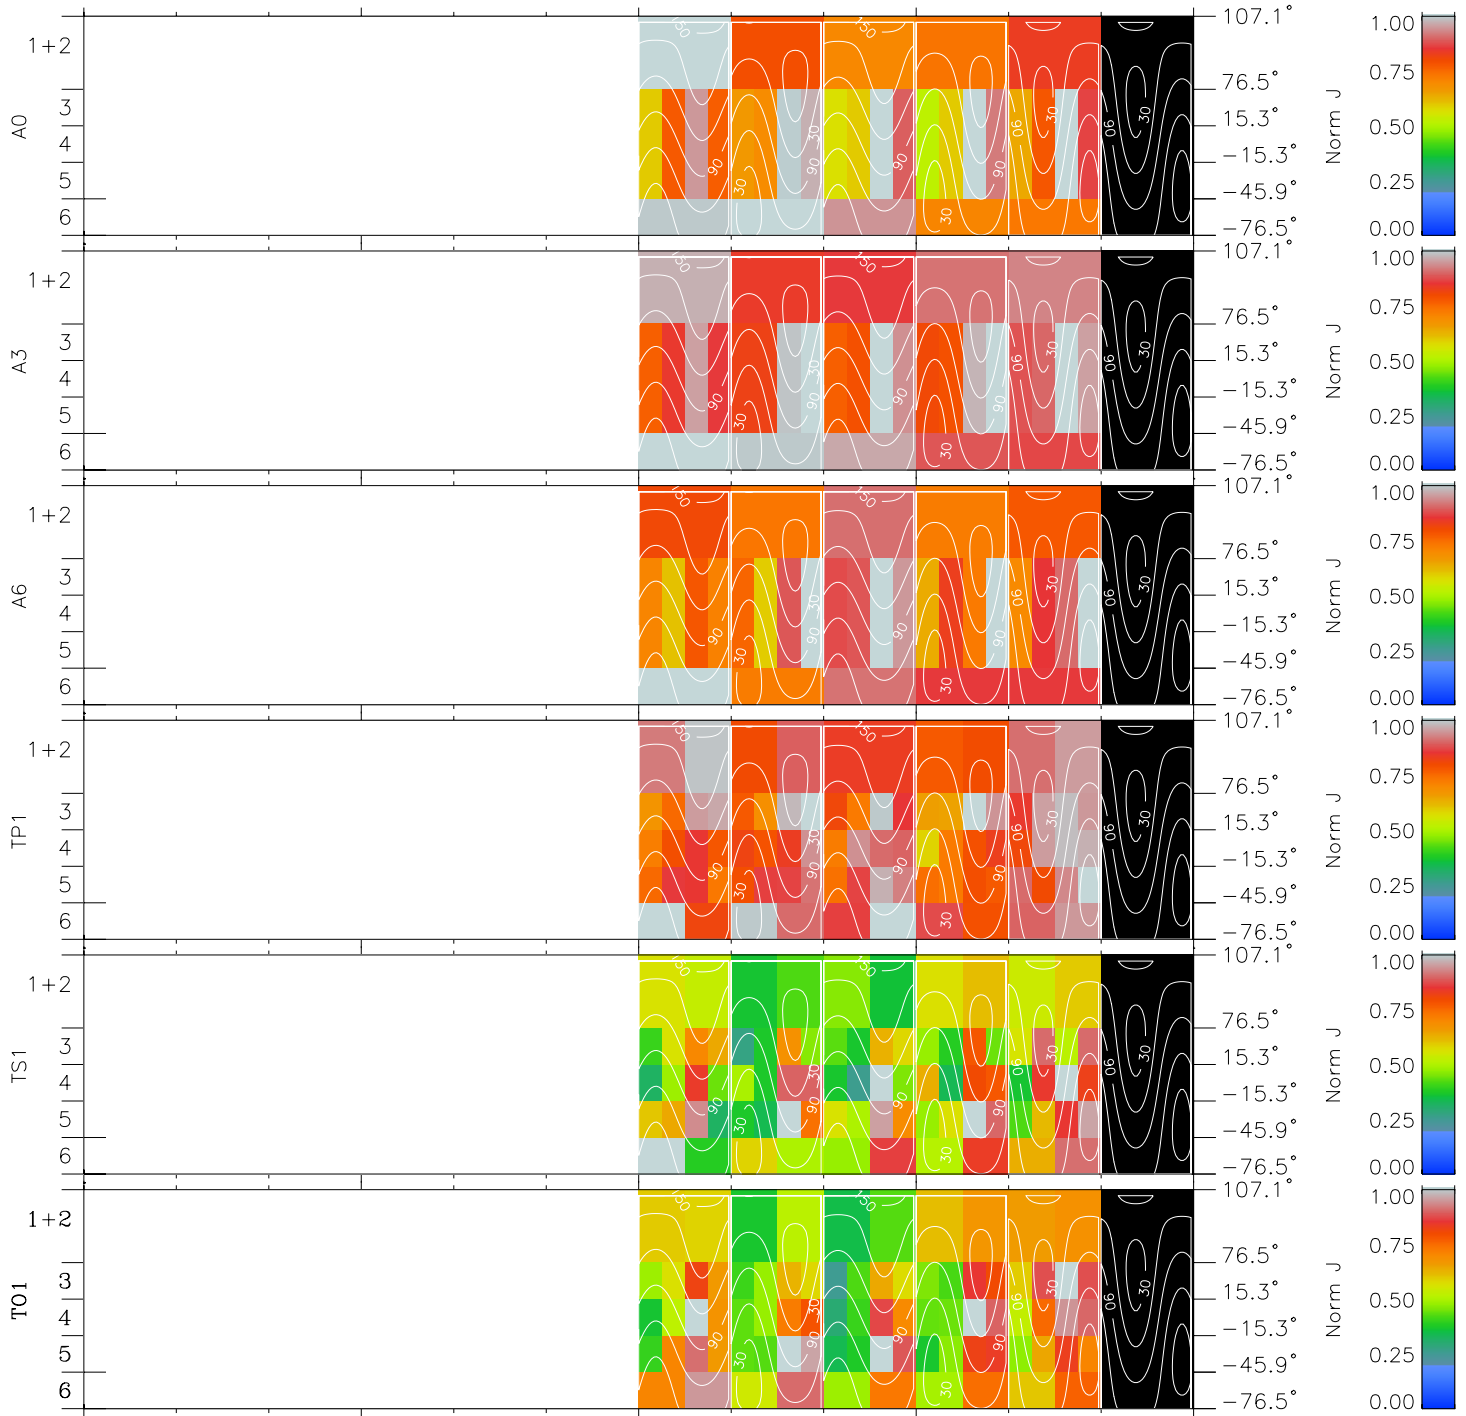

Galileo EPD Real Time All-Sky Anisotropies 98223

Software Version: RTSKY_NORM V 1.20
Data Production: 06-03-00
Plot Production: Sun Sep 16 10:32:33 2001
Color File: wondr3
Geofactor File: 1.1

Time	Longitude	Latitude	Altitude	X JSE(R _j)	Y JSE(R _j)	Z JSE(R _j)
00:00:00 1998-223	-110.11	22.59	3.22			
223-06	-110.65	22.28	3.25			
223-12	-111.18	21.96	3.29			
223-18	-111.71	21.65	3.32			
00:00:00 1998-224	-112.23	21.33	3.35			

- ◇ = Jupiter look direction
- = Corotation look direction