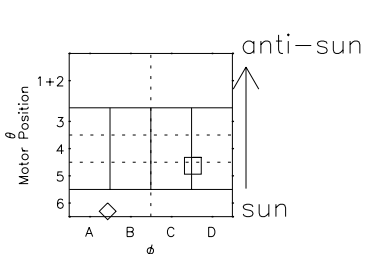

Galileo EPD Real Time All-Sky Anisotropies 98223

Software Version: RTSKY_NORM V 1.20
Data Production: 06-03-00
Plot Production: Sun Sep 16 10:32:33 2001
Color File: wondr3
Geofactor File: 1.1

Time	Longitude	Latitude	Altitude	X JSE(R _j)	Y JSE(R _j)	Z JSE(R _j)
00:00:00 1998-223	-110.11	22.59	3.22			
223-06	-110.65	22.28	3.25			
223-12	-111.18	21.96	3.29			
223-18	-111.71	21.65	3.32			
00:00:00 1998-224	-112.23	21.33	3.35			

- ◇ = Jupiter look direction
- = Corotation look direction