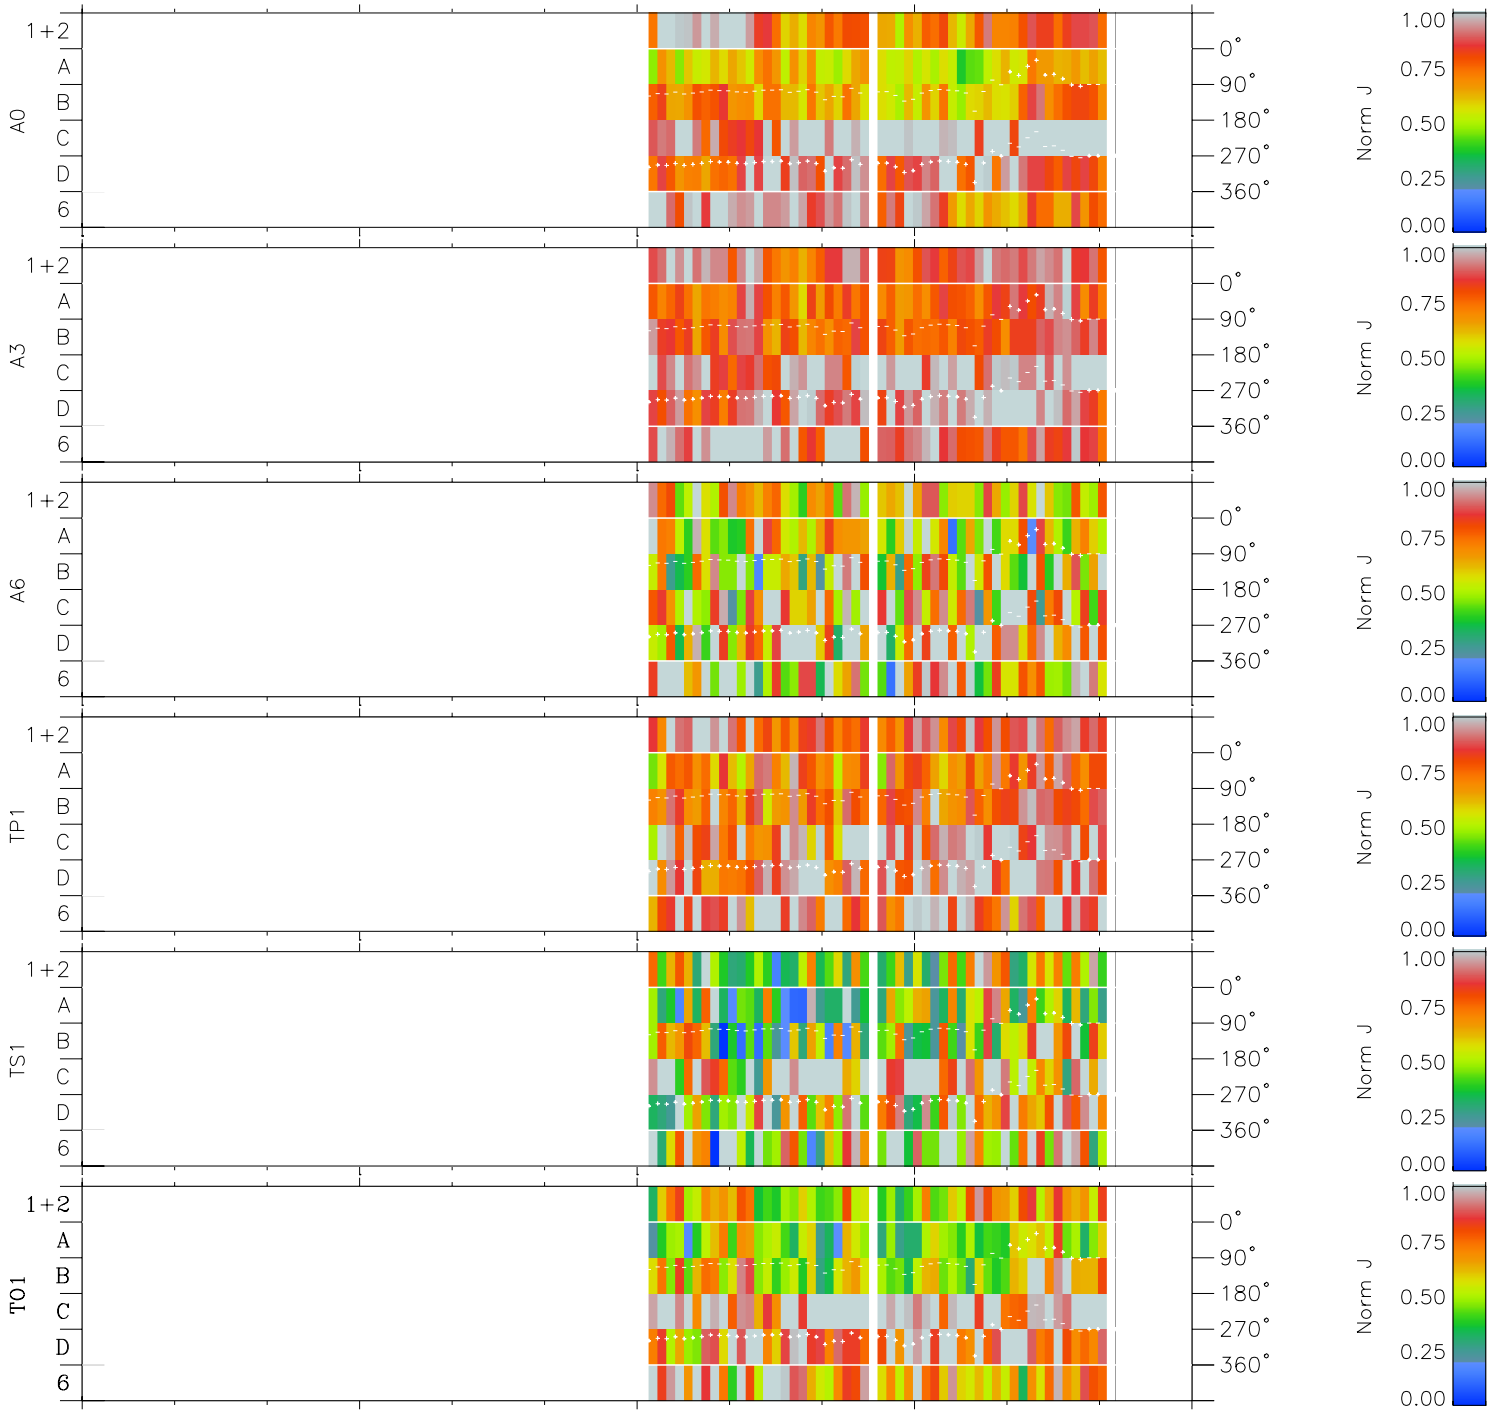

Galileo EPD Real Time Azimuth Anisotropies 98223

Software Version: RTAZIM_NORM V 1.20
 Data Production: 06-03-00
 Plot Production: Sun Sep 16 10:33:14 2001
 Color File: wondr3
 Geofactor File: 1.1

Time	Longitude	Latitude	Altitude	X JSE(R _j)	Y JSE(R _j)	Z JSE(R _j)
00:00:00 1998-223	-110.11	22.59	3.22			
223-06	-110.65	22.28	3.25			
223-12	-111.18	21.96	3.29			
223-18	-111.71	21.65	3.32			
00:00:00 1998-224	-112.23	21.33	3.35			

- ◇ = Jupiter look direction
- = Corotation look direction