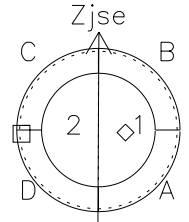

Galileo EPD Real Time Azimuth Anisotropies 98223

Software Version: RTAZIM_NORM V 1.20
 Data Production: 06-03-00
 Plot Production: Sun Sep 16 10:33:14 2001
 Color File: wondr3
 Geofactor File: 1.1

Time	Longitude	Latitude	Altitude	X JSE(R _j)	Y JSE(R _j)	Z JSE(R _j)
00:00:00 1998-223	-110.11	22.59	3.22			
223-06	-110.65	22.28	3.25			
223-12	-111.18	21.96	3.29			
223-18	-111.71	21.65	3.32			
00:00:00 1998-224	-112.23	21.33	3.35			

- ◇ = Jupiter look direction
- = Corotation look direction