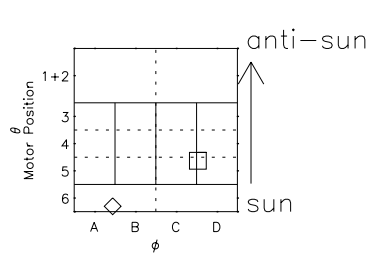

Galileo EPD Real Time Azimuth Anisotropies 98223

Software Version: RTAZIM_NORM V 1.20
 Data Production: 06-03-00
 Plot Production: Sun Sep 16 10:33:14 2001
 Color File: wondr3
 Geofactor File: 1.1

Time	Longitude	Latitude	Altitude	X JSE(R _j)	Y JSE(R _j)	Z JSE(R _j)
00:00:00 1998-223	-110.11	22.59	3.22			
223-06	-110.65	22.28	3.25			
223-12	-111.18	21.96	3.29			
223-18	-111.71	21.65	3.32			
00:00:00 1998-224	-112.23	21.33	3.35			

- ◇ = Jupiter look direction
- = Corotation look direction