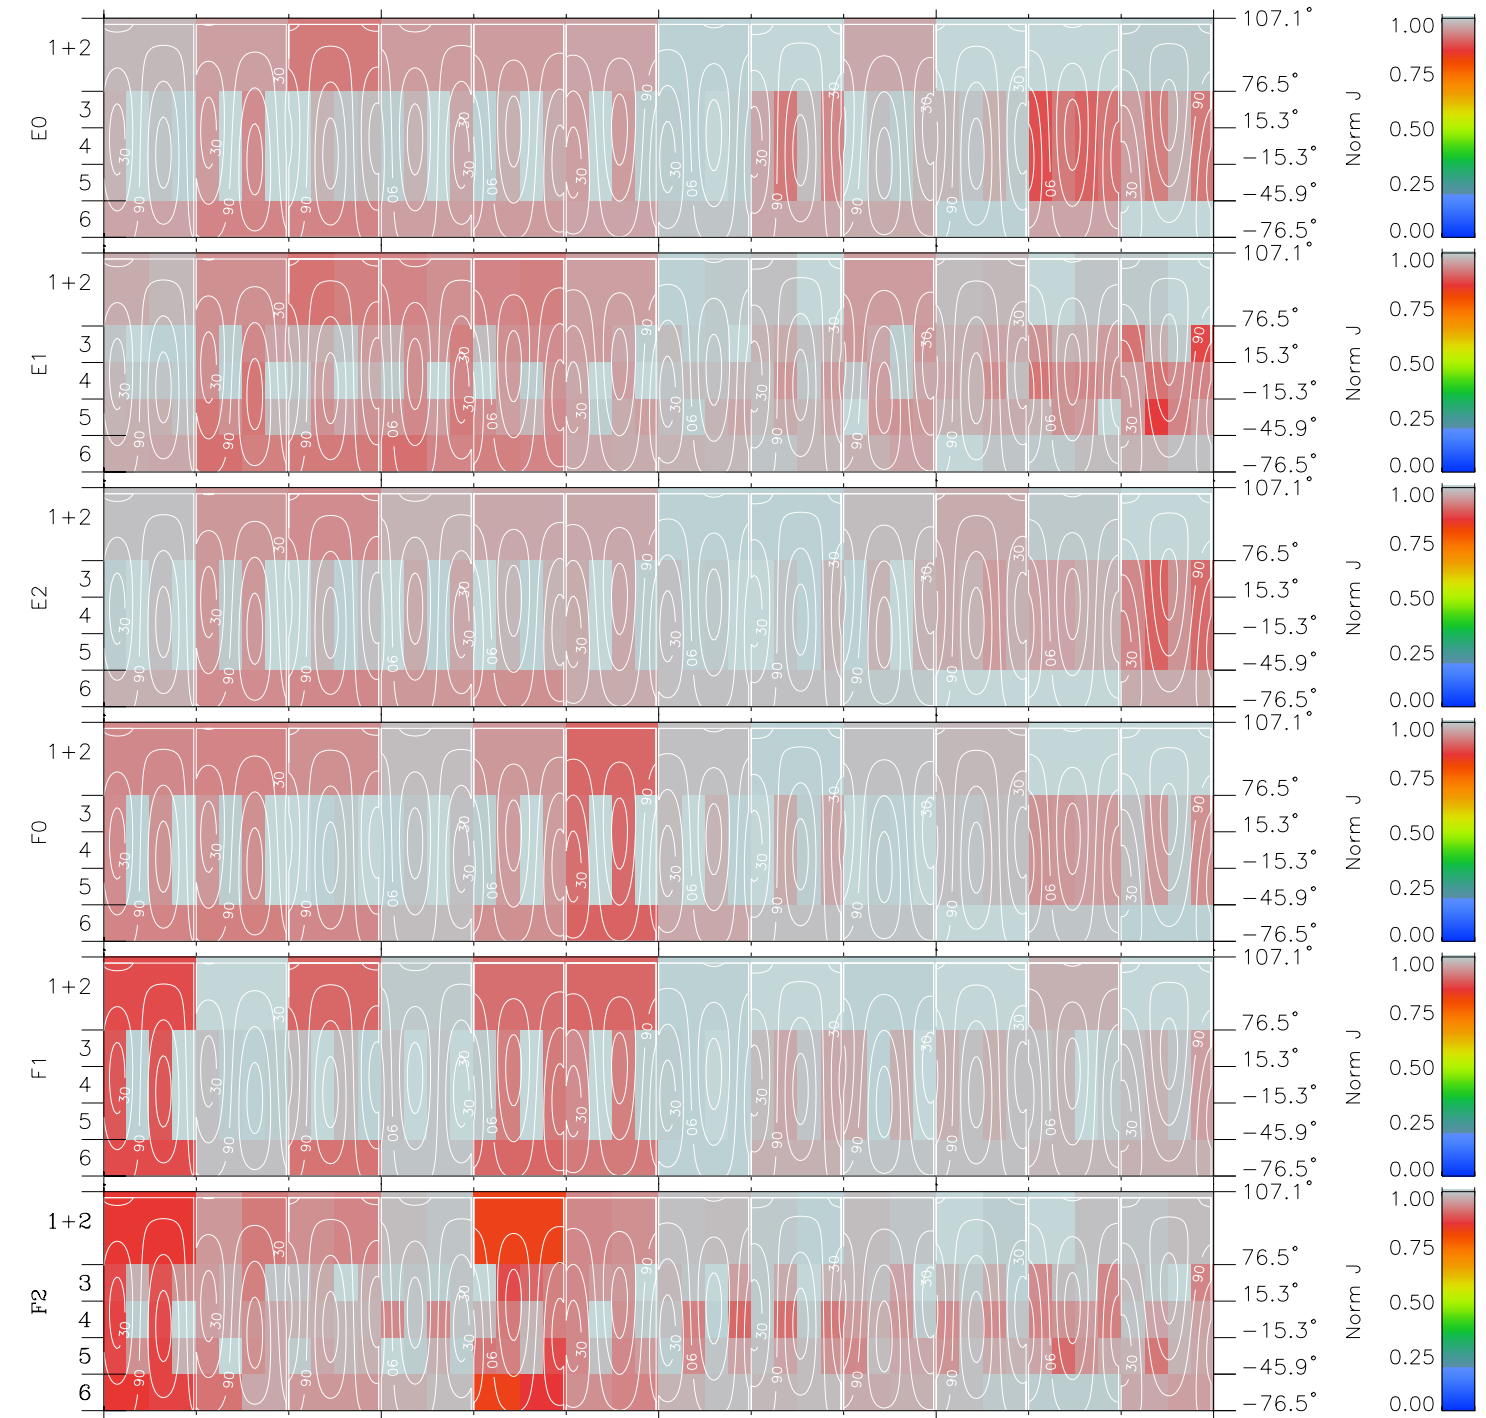

# Galileo EPD Real Time All-Sky Anisotropies 98151

Software Version: RTSKY\_NORM V 1.20  
 Data Production: 06-03-00  
 Plot Production: Sun Sep 16 09:57:21 2001  
 Color File: wondr3  
 Geofactor File: 1.1

00:00:00 1998-151	151-06	151-12	151-18	00:00:00 1998-152	
+	+	+	+	+	
-1.22	1.83	4.79	7.34	8.78	X JSE(R <sub>j</sub> )
-17.92	-15.17	-11.74	-7.38	-2.03	Y JSE(R <sub>j</sub> )
0.80	0.60	0.38	0.12	-0.16	Z JSE(R <sub>j</sub> )

- ◇ = Jupiter look direction
- = Corotation look direction