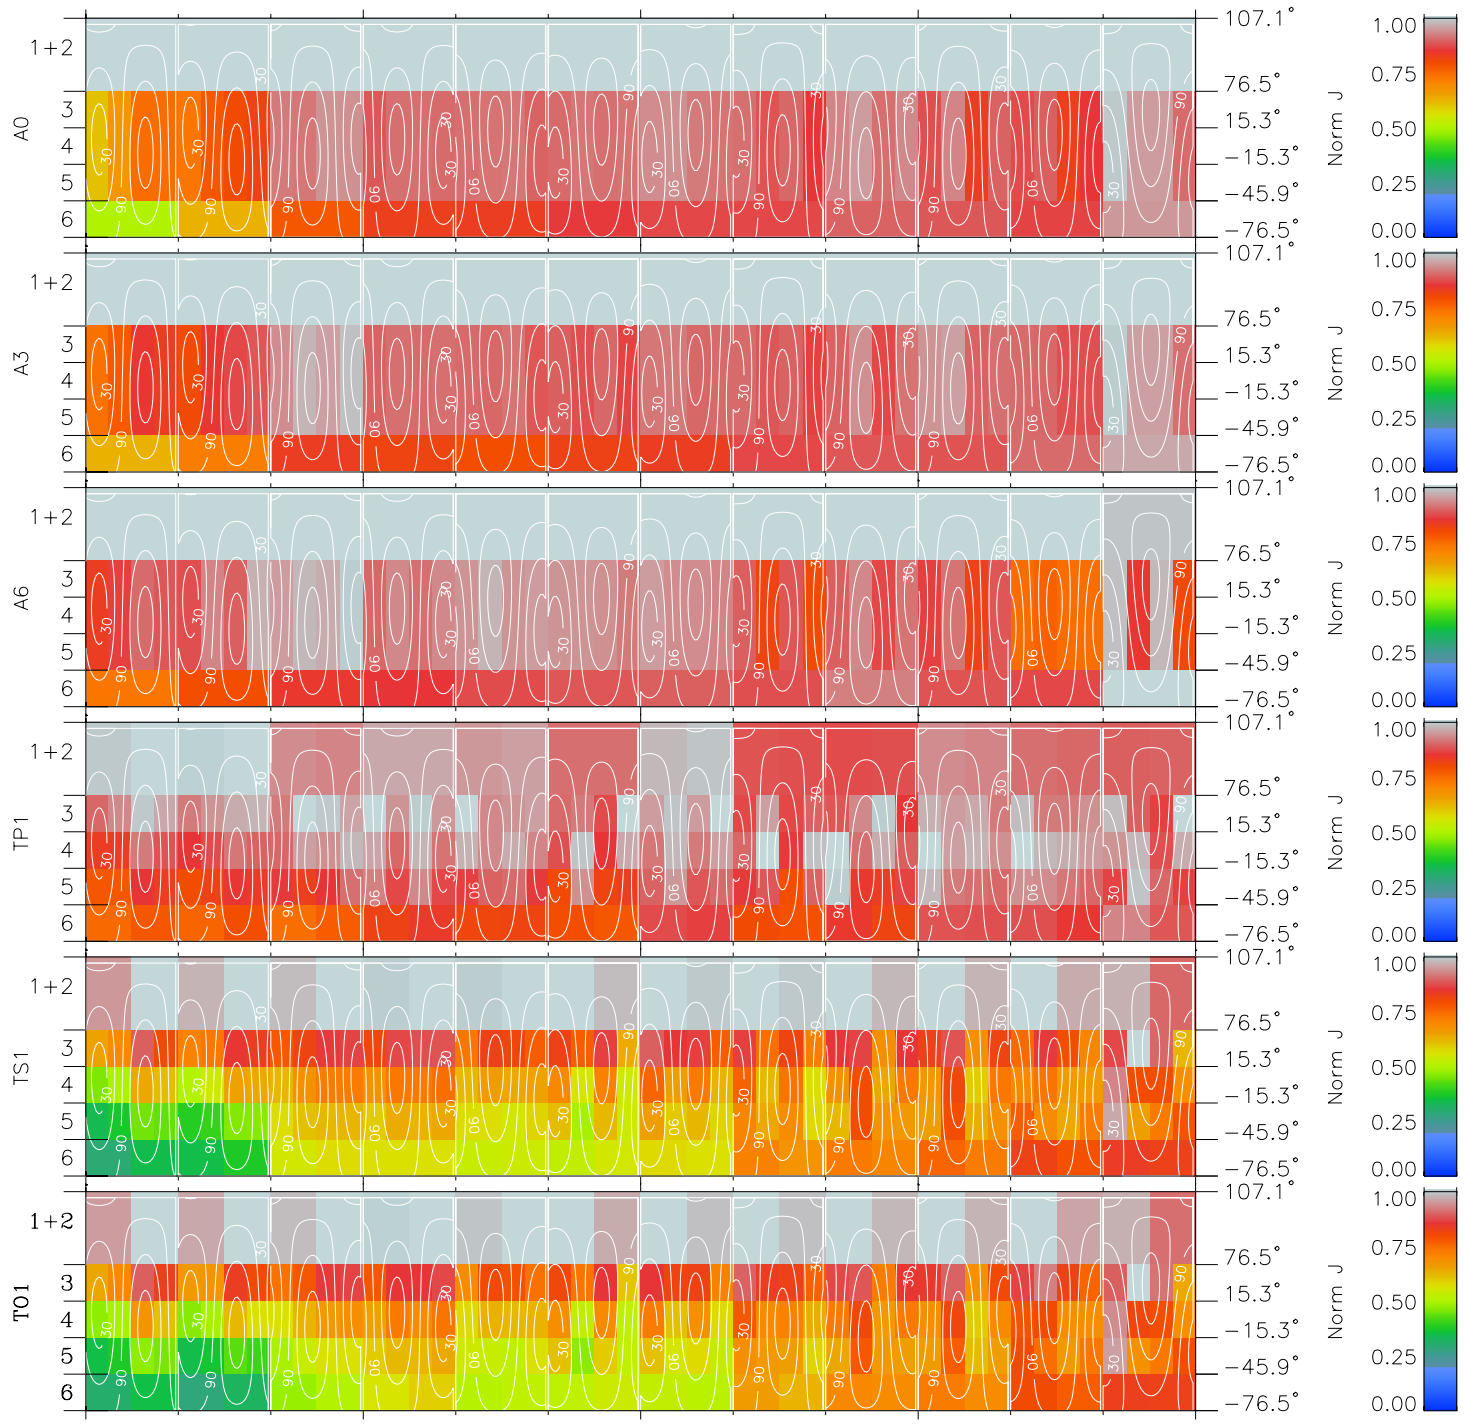

Galileo EPD Real Time All-Sky Anisotropies 98151

Software Version: RTSKY_NORM V 1.20
 Data Production: 06-03-00
 Plot Production: Sun Sep 16 09:57:13 2001
 Color File: wondr3
 Geofactor File: 1.1

00:00:00 1998-151	151-06	151-12	151-18	00:00:00 1998-152	
+	+	+	+	+	X JSE(R _j)
-1.22	1.83	4.79	7.34	8.78	Y JSE(R _j)
-17.92	-15.17	-11.74	-7.38	-2.03	Z JSE(R _j)
0.80	0.60	0.38	0.12	-0.16	

- ◇ = Jupiter look direction
- = Corotation look direction