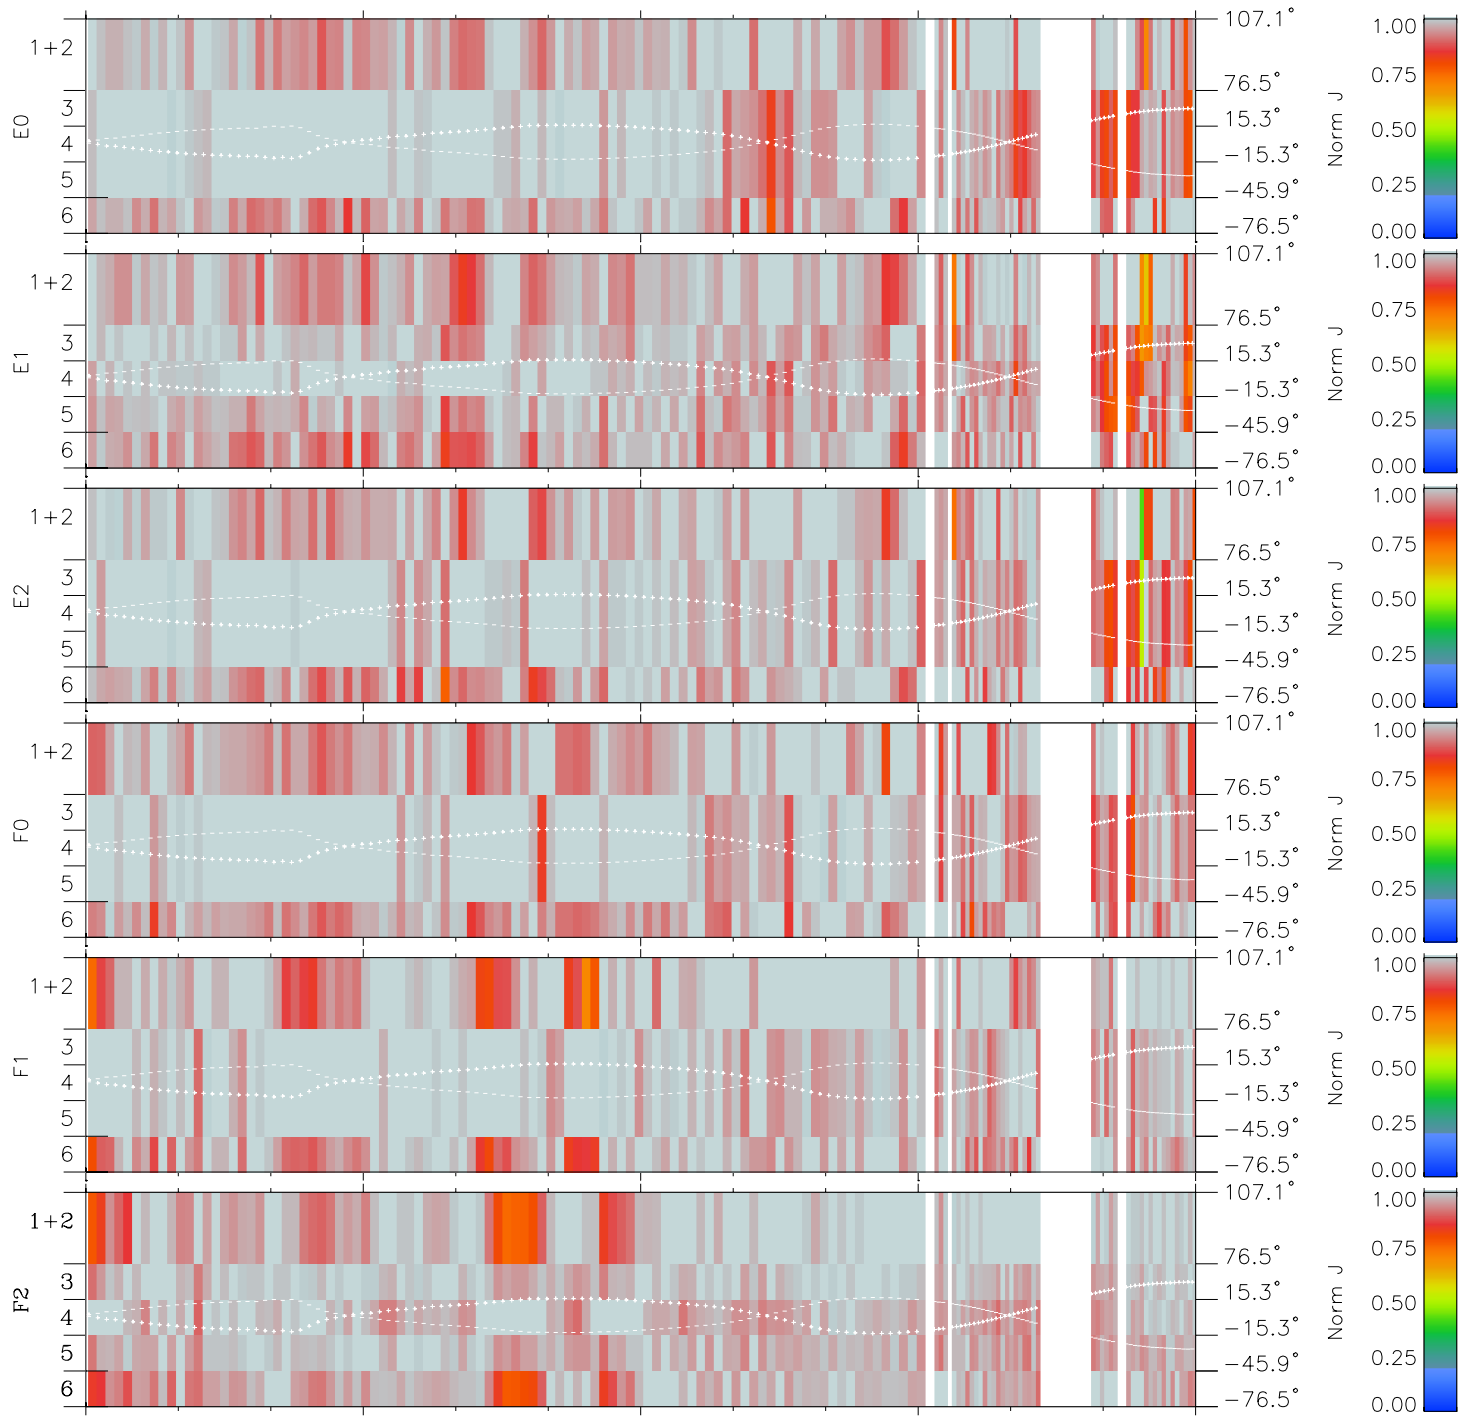

Galileo EPD Real Elevation Anisotropies 98151

Software Version: RTELEV_NORM V 1.20
 Data Production: 06-03-00
 Plot Production: Sun Sep 16 09:57:57 2001
 Color File: wondr3
 Geofactor File: 1.1

00:00:00 1998-151	151-06	151-12	151-18	00:00:00 1998-152	
+	+	+	+	+	X JSE(R _j)
-1.22	1.83	4.79	7.34	8.78	Y JSE(R _j)
-17.92	-15.17	-11.74	-7.38	-2.03	Z JSE(R _j)
0.80	0.60	0.38	0.12	-0.16	

- ◇ = Jupiter look direction
- = Corotation look direction