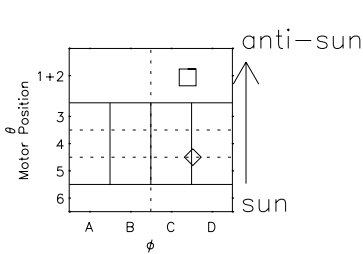

Galileo EPD Real Elevation Anisotropies 98151

Software Version: RTELEV_NORM V 1.20
 Data Production: 06-03-00
 Plot Production: Sun Sep 16 09:57:57 2001
 Color File: wondr3
 Geofactor File: 1.1

00:00:00 1998-151	151-06	151-12	151-18	00:00:00 1998-152	
+	+	+	+	+	X JSE(R _j)
-1.22	1.83	4.79	7.34	8.78	Y JSE(R _j)
-17.92	-15.17	-11.74	-7.38	-2.03	Z JSE(R _j)
0.80	0.60	0.38	0.12	-0.16	

- ◇ = Jupiter look direction
- = Corotation look direction