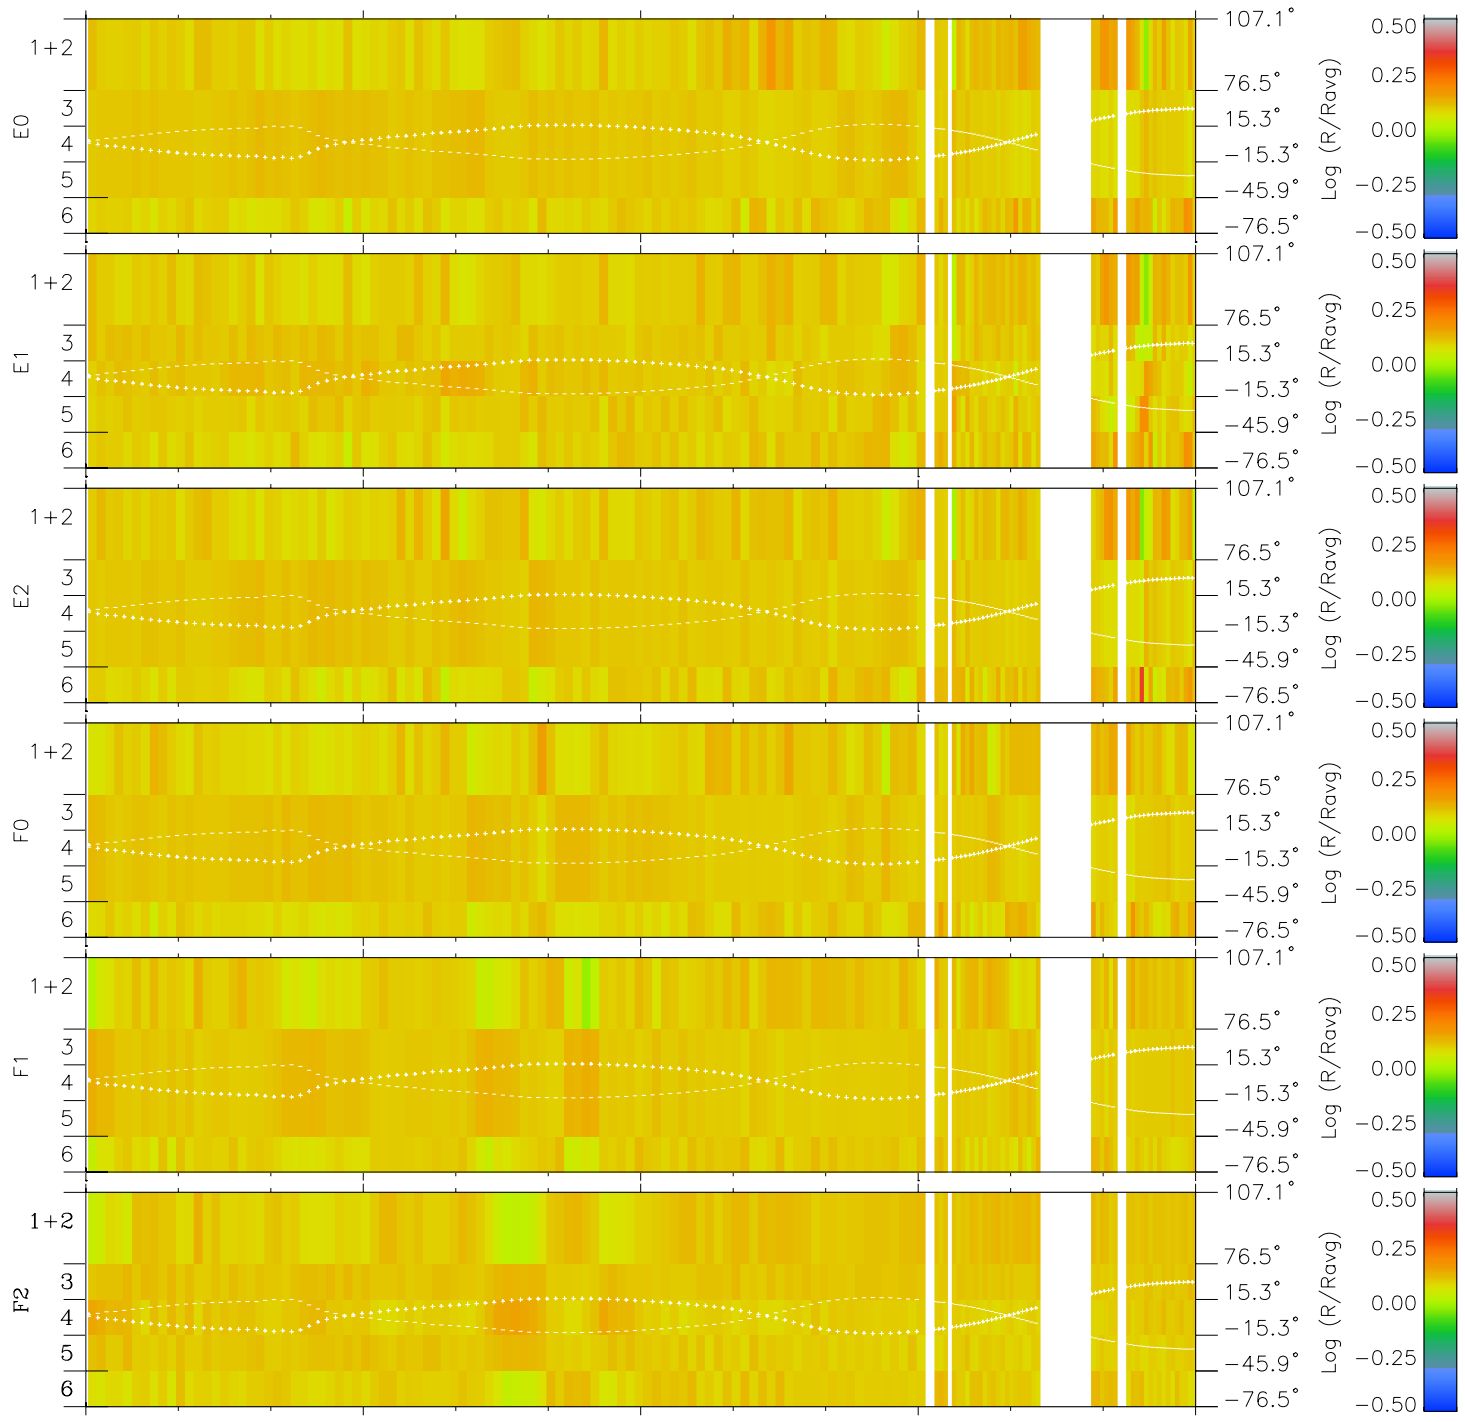

Galileo EPD Real Elevation Anisotropies 98151

Software Version: RTELEV_MEAN V 1.20
Data Production: 06-03-00
Plot Production: Sun Sep 16 09:57:33 2001
Color File: wondr3
Geofactor File: 1.1

00:00:00 1998-151	151-06	151-12	151-18	00:00:00 1998-152	
+	+	+	+	+	X JSE(R_j)
-1.22	1.83	4.79	7.34	8.78	Y JSE(R_j)
-17.92	-15.17	-11.74	-7.38	-2.03	Z JSE(R_j)
0.80	0.60	0.38	0.12	-0.16	

- ◇ = Jupiter look direction
- = Corotation look direction