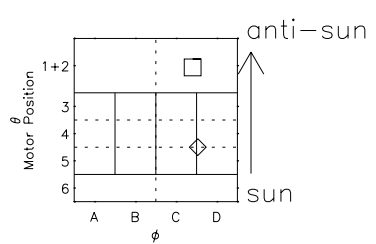

Galileo EPD Real Elevation Anisotropies 98151

Software Version: RTELEV_MEAN V 1.20
Data Production: 06-03-00
Plot Production: Sun Sep 16 09:57:33 2001
Color File: wondr3
Geofactor File: 1.1

00:00:00 1998-151	151-06	151-12	151-18	00:00:00 1998-152	
+	+	+	+	+	X JSE(R_j)
-1.22	1.83	4.79	7.34	8.78	Y JSE(R_j)
-17.92	-15.17	-11.74	-7.38	-2.03	Z JSE(R_j)
0.80	0.60	0.38	0.12	-0.16	

- ◇ = Jupiter look direction
- = Corotation look direction