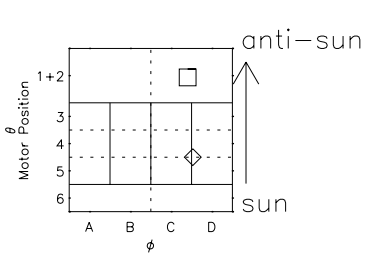

Galileo EPD Real Elevation Anisotropies 98151

Software Version: RTELEV_FLUX V 1.20
Data Production: 06-03-00
Plot Production: Sun Sep 16 09:57:46 2001
Color File: wondr3
Geofactor File: 1.1

00:00:00 1998-151	151-06	151-12	151-18	00:00:00 1998-152	
+	+	+	+	+	X JSE(R _j)
-1.22	1.83	4.79	7.34	8.78	Y JSE(R _j)
-17.92	-15.17	-11.74	-7.38	-2.03	Z JSE(R _j)
0.80	0.60	0.38	0.12	-0.16	

◇ = Jupiter look direction
□ = Corotation look direction