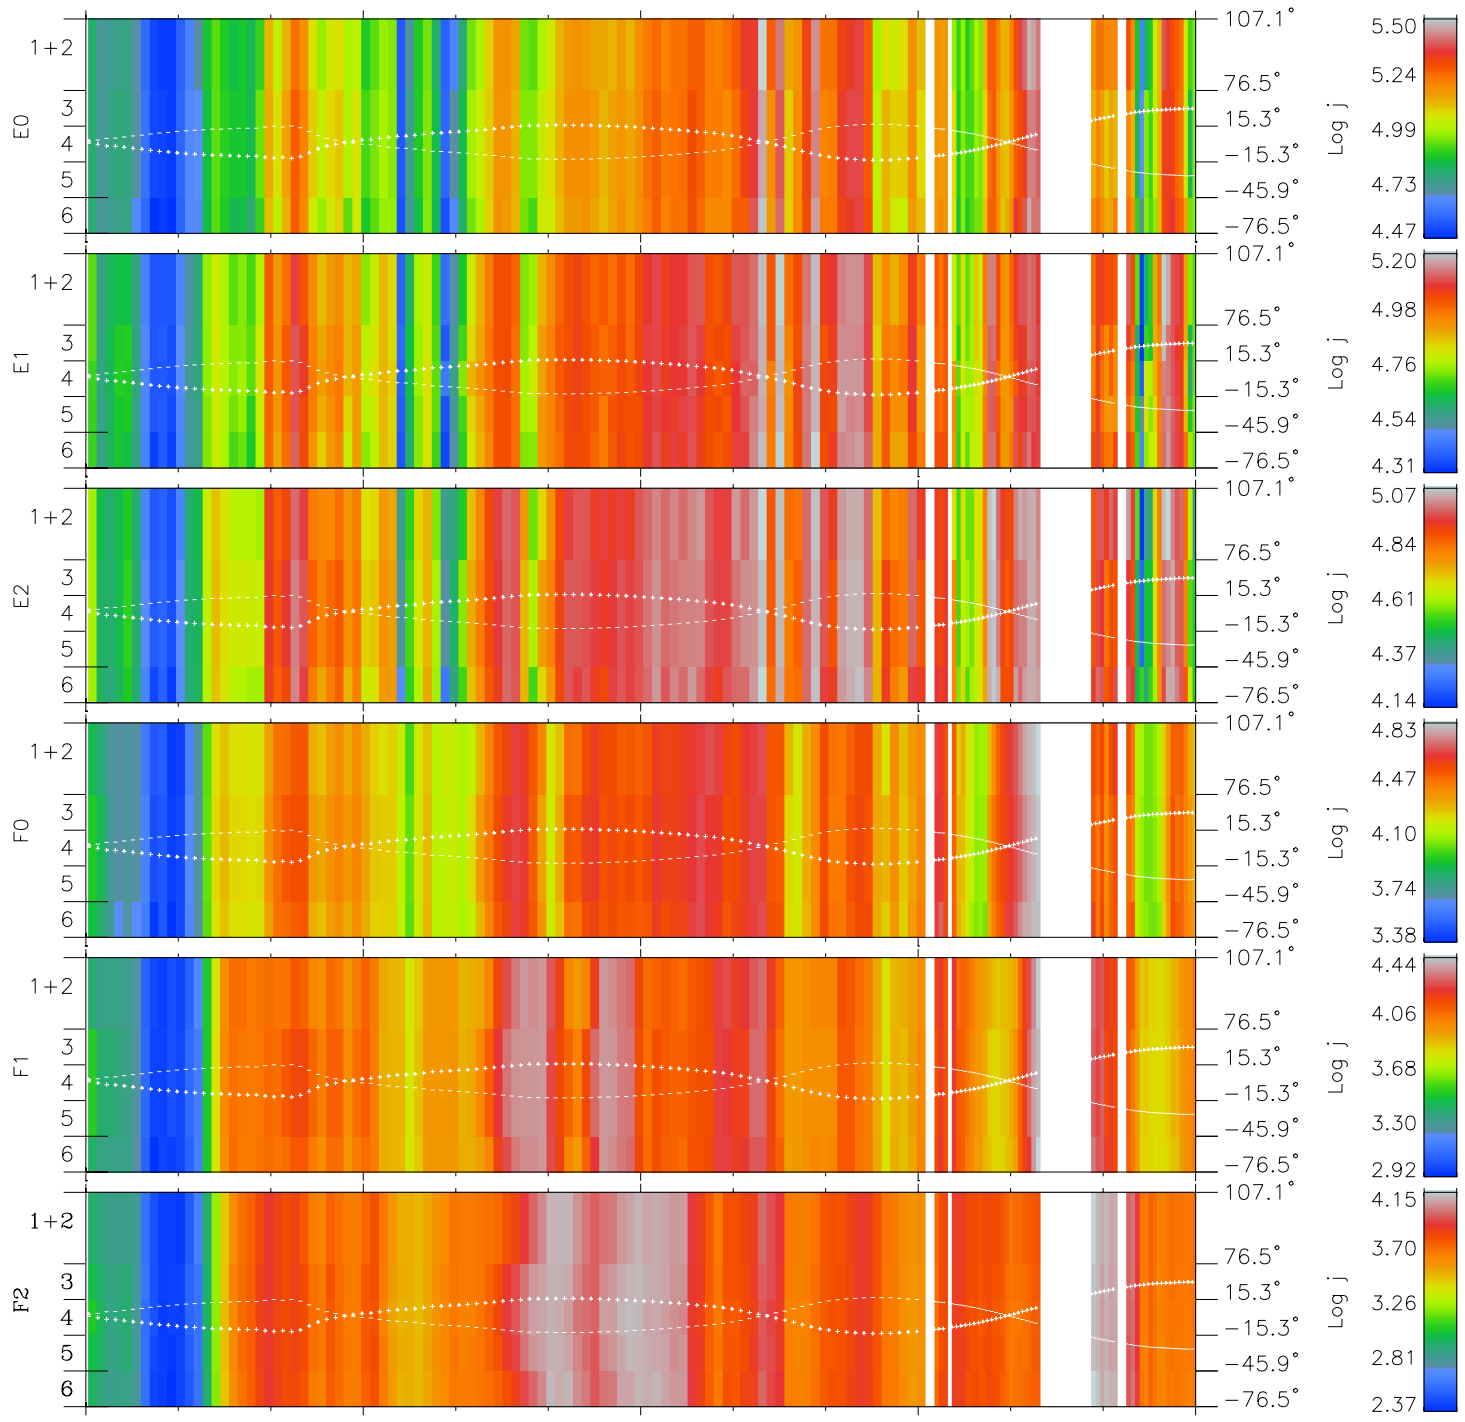

Galileo EPD Real Elevation Anisotropies 98151

Software Version: RTELEV_FLUX V 1.20
Data Production: 06-03-00
Plot Production: Sun Sep 16 09:57:46 2001
Color File: wondr3
Geofactor File: 1.1

00:00:00 1998-151	151-06	151-12	151-18	00:00:00 1998-152	
+	+	+	+	+	X JSE(R _j)
-1.22	1.83	4.79	7.34	8.78	Y JSE(R _j)
-17.92	-15.17	-11.74	-7.38	-2.03	Z JSE(R _j)
0.80	0.60	0.38	0.12	-0.16	

◇ = Jupiter look direction
□ = Corotation look direction