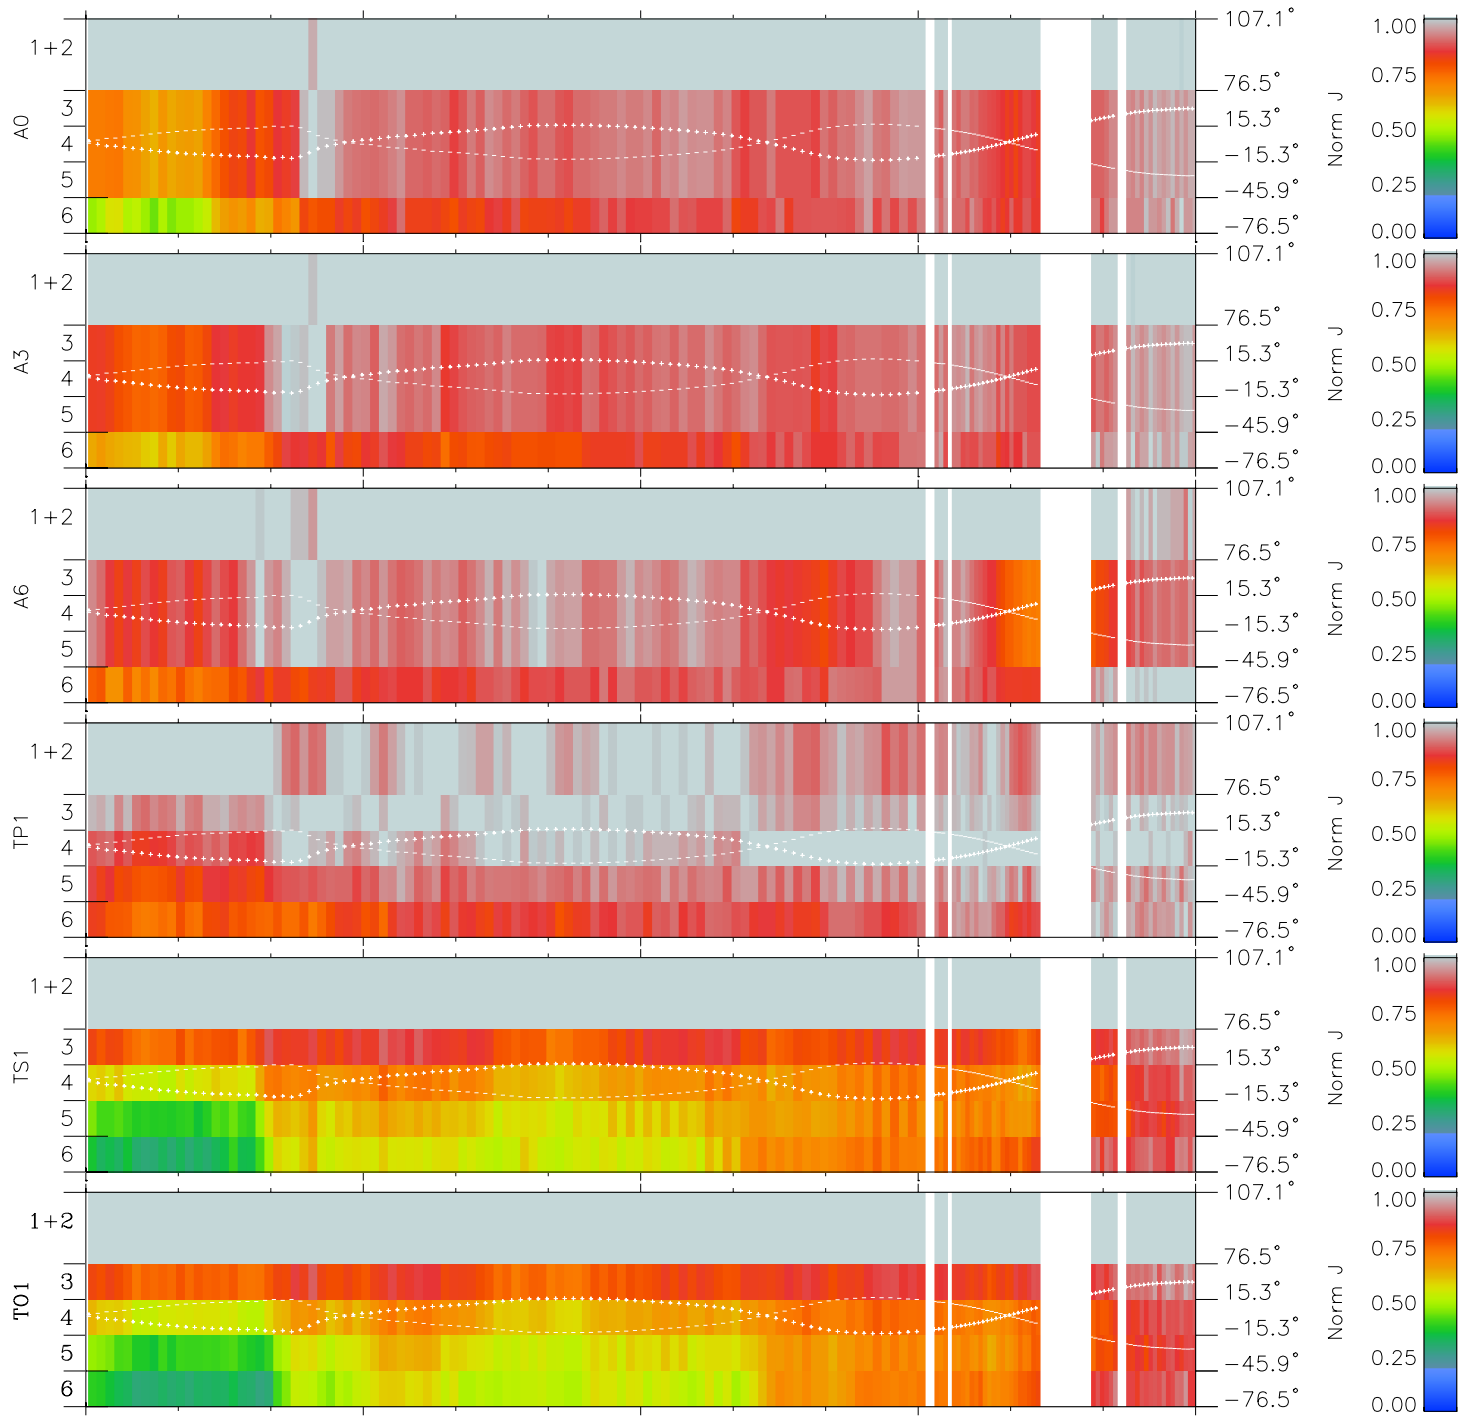

Galileo EPD Real Elevation Anisotropies 98151

Software Version: RTELEV_NORM V 1.20
 Data Production: 06-03-00
 Plot Production: Sun Sep 16 09:57:52 2001
 Color File: wondr3
 Geofactor File: 1.1

| 00:00:00 1998-151 | 151-06 | 151-12 | 151-18 | 00:00:00 1998-152 | |
|----------------------|--------|--------|--------|----------------------|----------------|
| + | + | + | + | + | X JSE(R_j) |
| -1.22 | 1.83 | 4.79 | 7.34 | 8.78 | Y JSE(R_j) |
| -17.92 | -15.17 | -11.74 | -7.38 | -2.03 | Z JSE(R_j) |
| 0.80 | 0.60 | 0.38 | 0.12 | -0.16 | |

- ◇ = Jupiter look direction
- = Corotation look direction