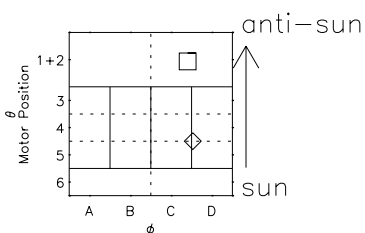

Galileo EPD Real Elevation Anisotropies 98151

Software Version: RTELEV_NORM V 1.20
 Data Production: 06-03-00
 Plot Production: Sun Sep 16 09:57:52 2001
 Color File: wondr3
 Geofactor File: 1.1

| 00:00:00 1998-151 | 151-06 | 151-12 | 151-18 | 00:00:00 1998-152 | |
|----------------------|--------|--------|--------|----------------------|----------------|
| + | + | + | + | + | X JSE(R_j) |
| -1.22 | 1.83 | 4.79 | 7.34 | 8.78 | Y JSE(R_j) |
| -17.92 | -15.17 | -11.74 | -7.38 | -2.03 | Z JSE(R_j) |
| 0.80 | 0.60 | 0.38 | 0.12 | -0.16 | |

- ◇ = Jupiter look direction
- = Corotation look direction