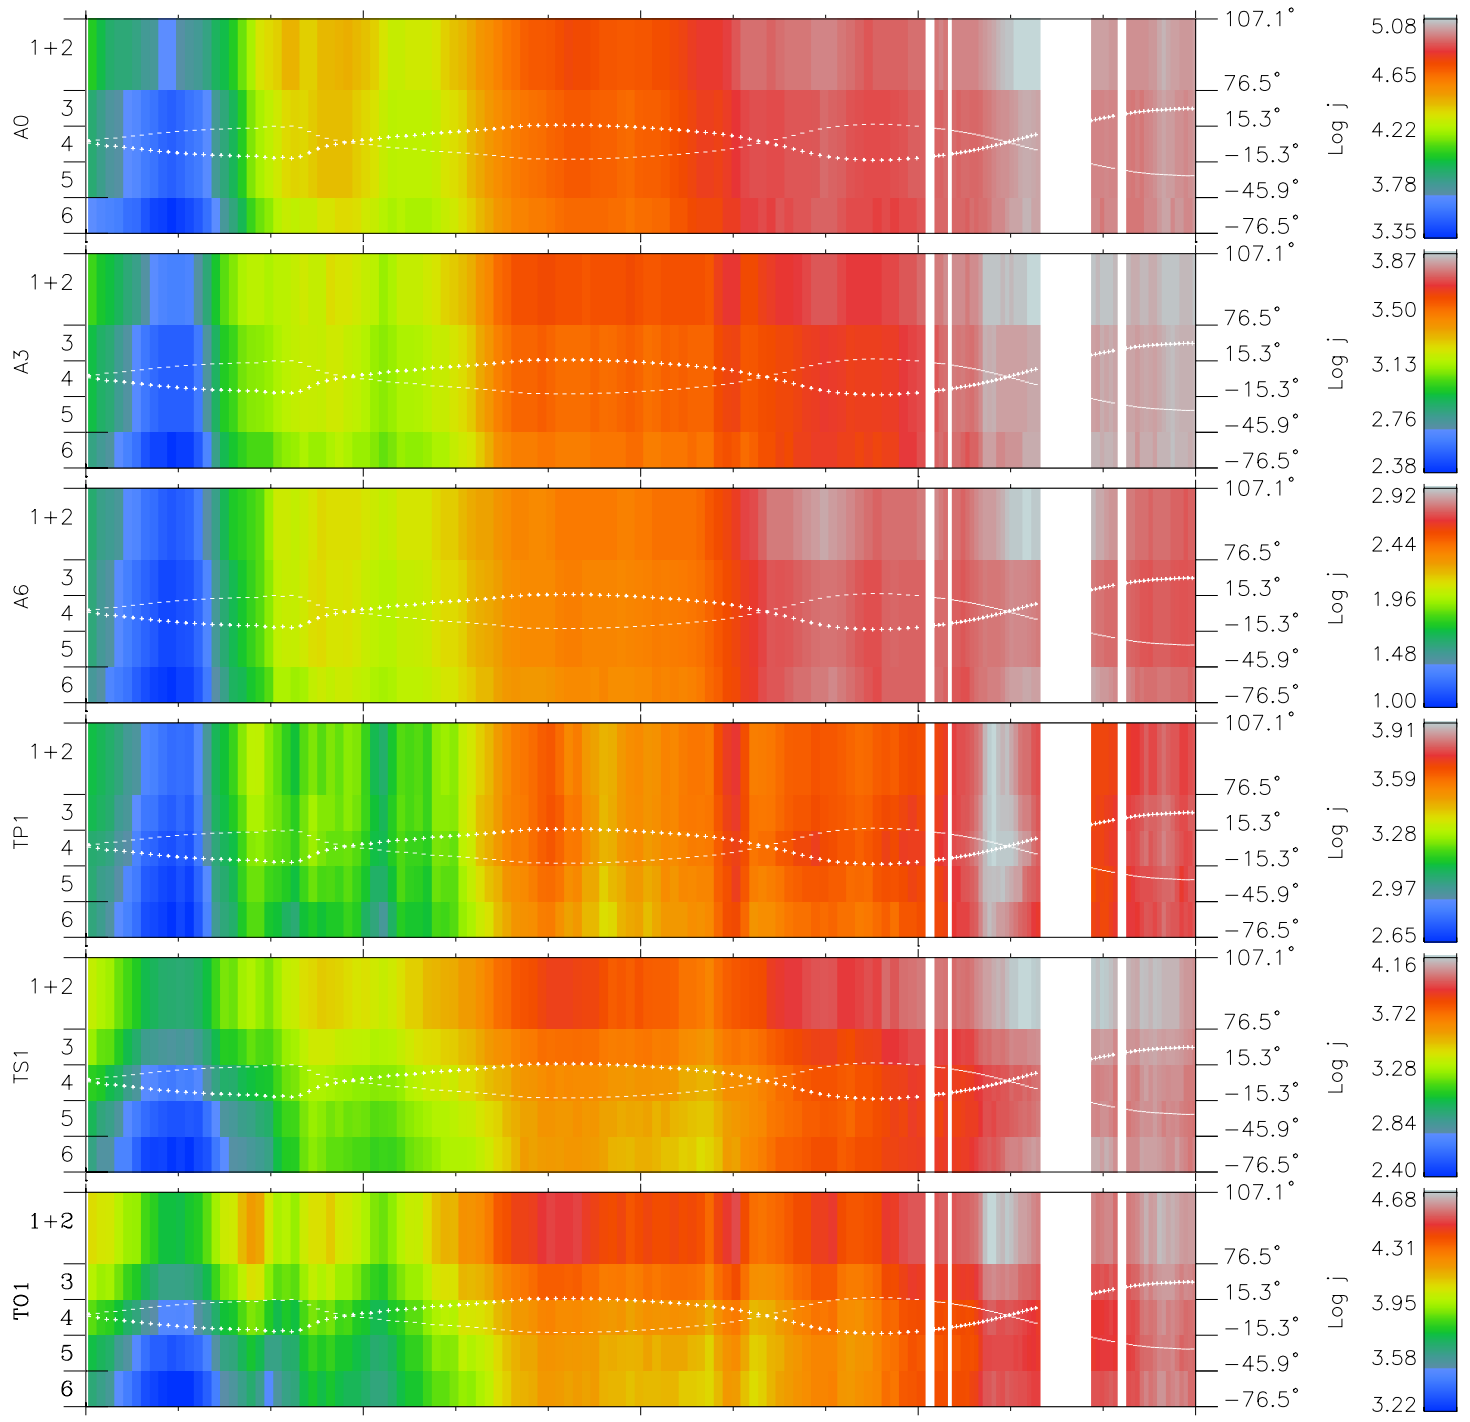

# Galileo EPD Real Elevation Anisotropies 98151

Software Version: RTELEV\_FLUX V 1.20  
 Data Production: 06-03-00  
 Plot Production: Sun Sep 16 09:57:40 2001  
 Color File: wondr3  
 Geofactor File: 1.1

00:00:00 1998-151	151-06	151-12	151-18	00:00:00 1998-152	
+	+	+	+	+	X JSE(R <sub>j</sub> )
-1.22	1.83	4.79	7.34	8.78	Y JSE(R <sub>j</sub> )
-17.92	-15.17	-11.74	-7.38	-2.03	Z JSE(R <sub>j</sub> )
0.80	0.60	0.38	0.12	-0.16	

◇ = Jupiter look direction  
 □ = Corotation look direction