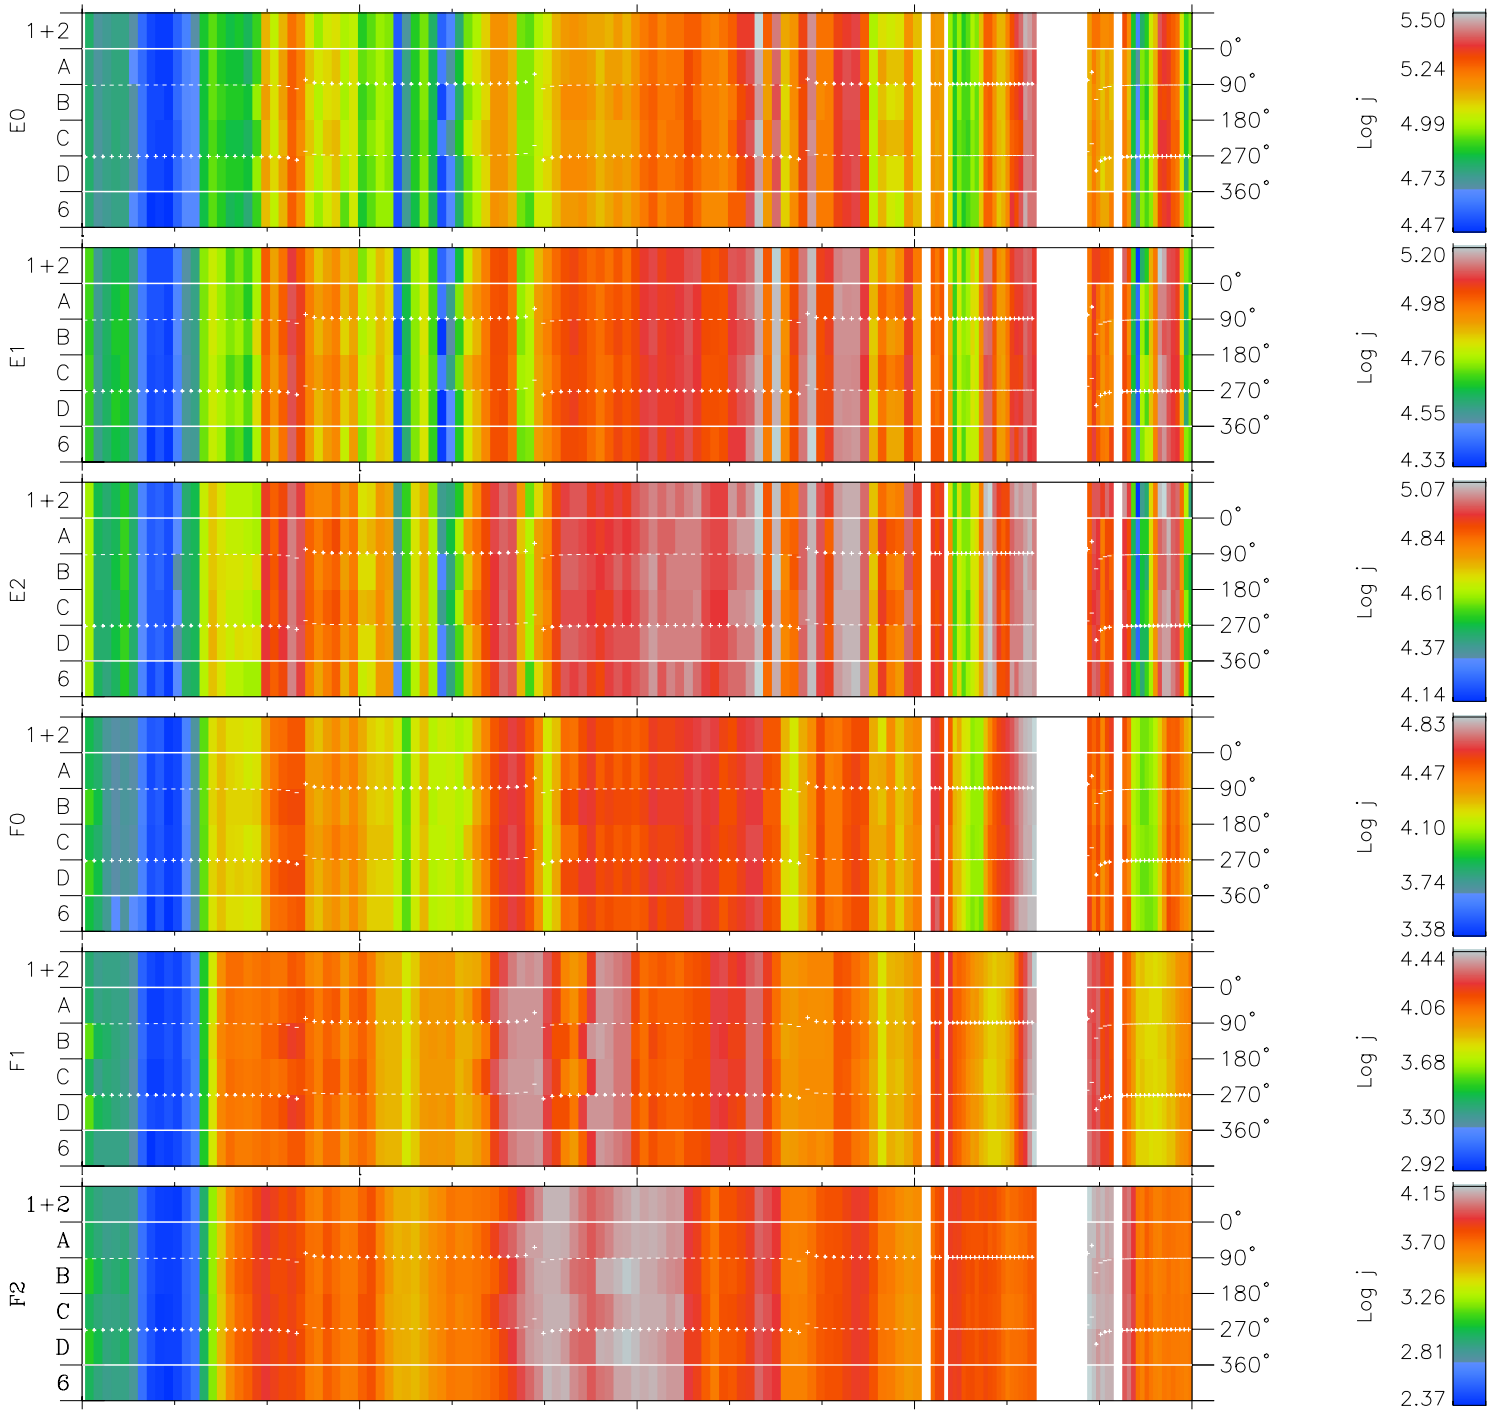

# Galileo EPD Real Time Azimuth Anisotropies 98151

Software Version: RTAZIM\_FLUX V 1.20  
Data Production: 06-03-00  
Plot Production: Sun Sep 16 09:58:20 2001  
Color File: wondr3  
Geofactor File: 1.1

00:00:00 1998-151	151-06	151-12	151-18	00:00:00 1998-152	
+	+	+	+	+	
-1.22	1.83	4.79	7.34	8.78	X JSE(R <sub>j</sub> )
-17.92	-15.17	-11.74	-7.38	-2.03	Y JSE(R <sub>j</sub> )
0.80	0.60	0.38	0.12	-0.16	Z JSE(R <sub>j</sub> )

- ◇ = Jupiter look direction
- = Corotation look direction