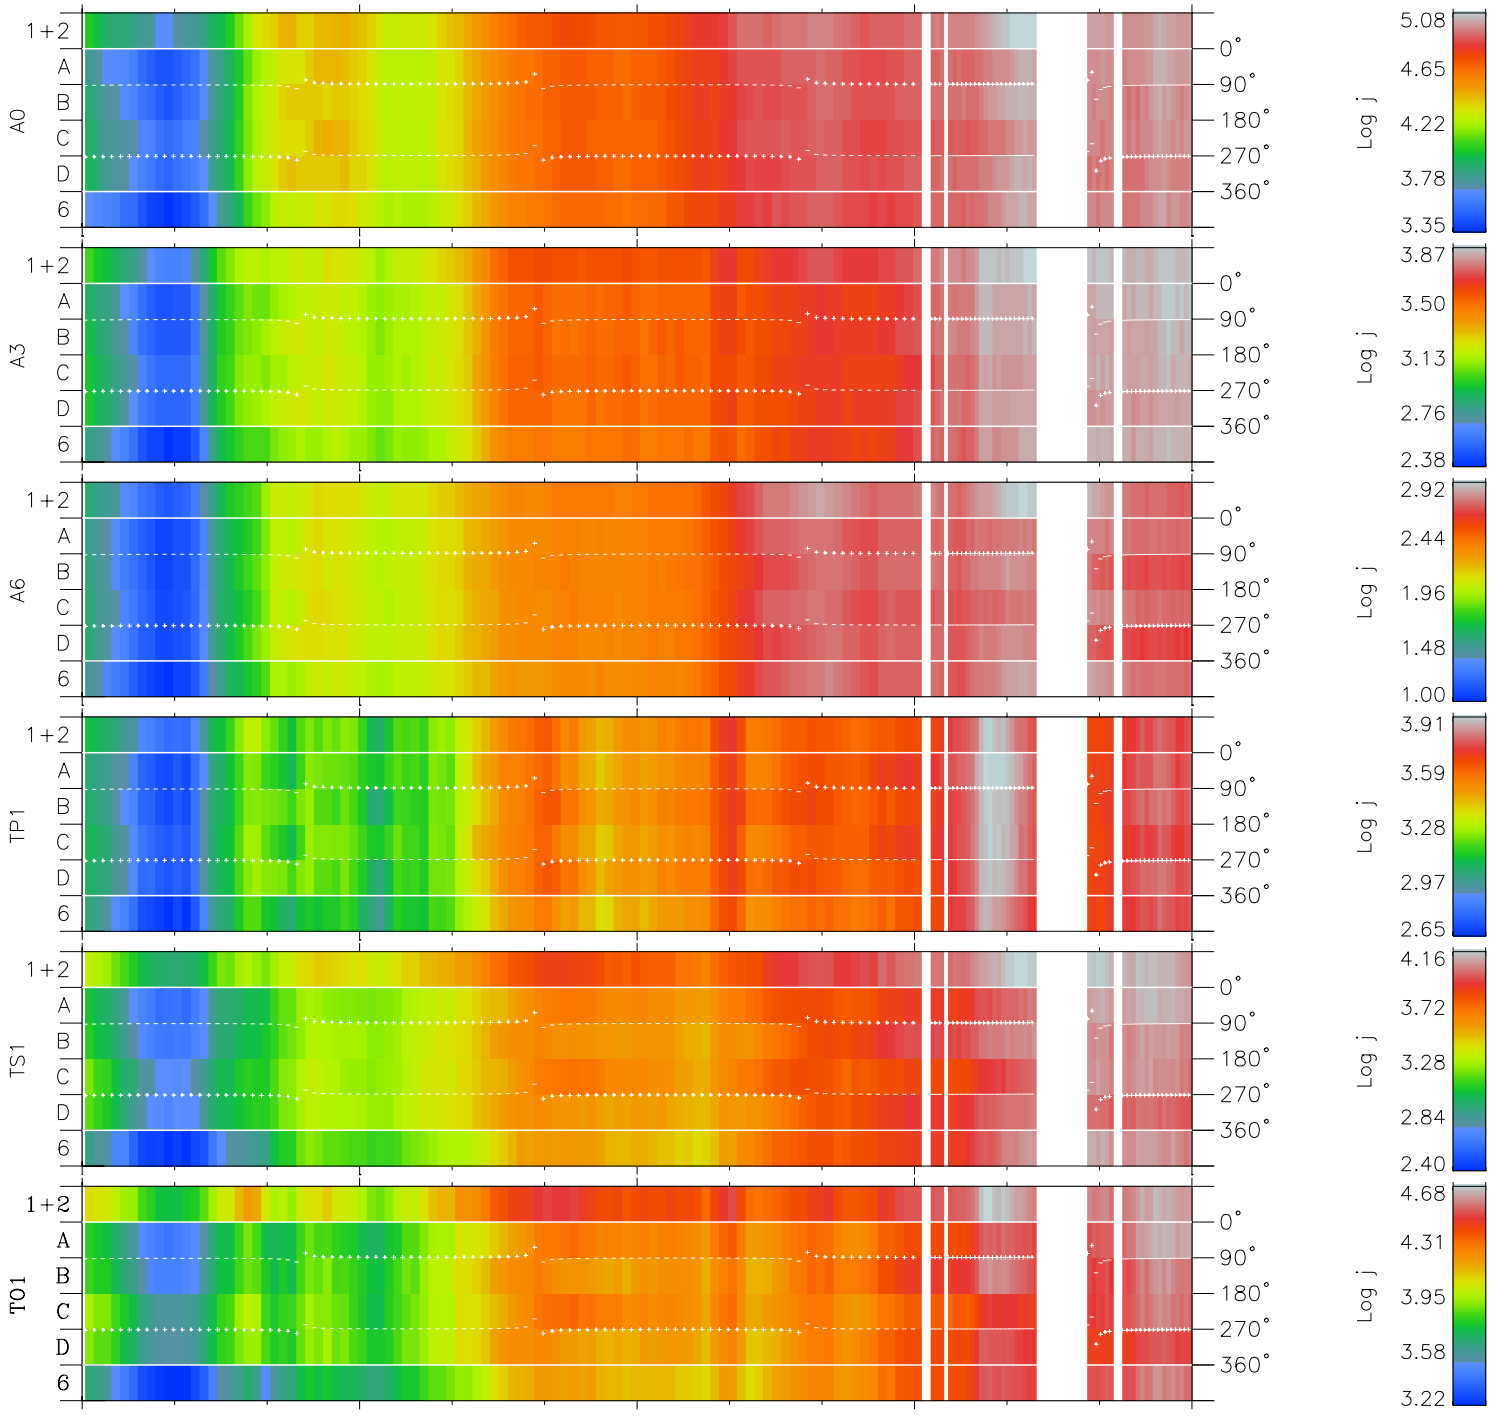

Galileo EPD Real Time Azimuth Anisotropies 98151

Software Version: RTAZIM_FLUX V 1.20
Data Production: 06-03-00
Plot Production: Sun Sep 16 09:58:15 2001
Color File: wondr3
Geofactor File: 1.1

00:00:00 1998-151	151-06	151-12	151-18	00:00:00 1998-152	
+	+	+	+	+	
-1.22	1.83	4.79	7.34	8.78	X JSE(R _j)
-17.92	-15.17	-11.74	-7.38	-2.03	Y JSE(R _j)
0.80	0.60	0.38	0.12	-0.16	Z JSE(R _j)

◇ = Jupiter look direction
□ = Corotation look direction