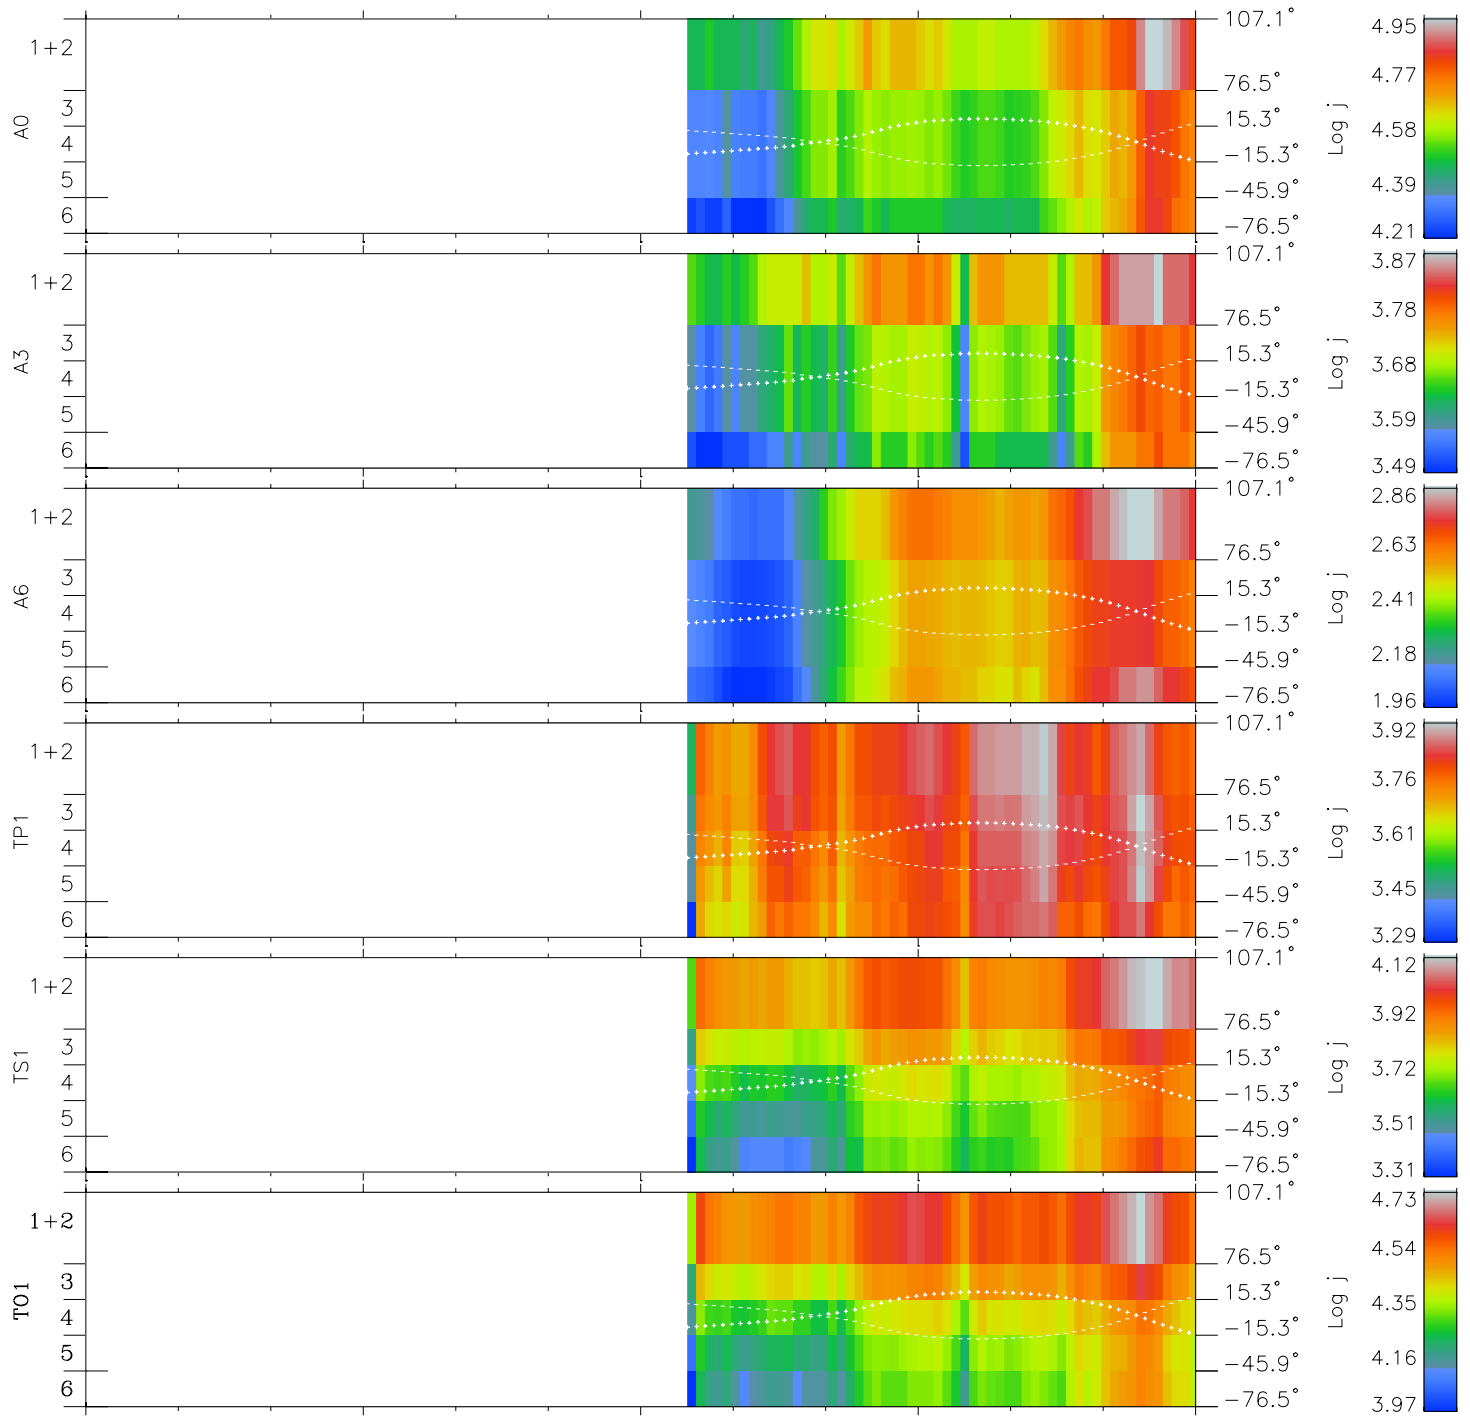

Galileo EPD Real Elevation Anisotropies 98087

Software Version: RTELEV_FLUX V 1.20
Data Production: 06-03-00
Plot Production: Sun Sep 16 09:22:18 2001
Color File: wondr3
Geofactor File: 1.1

00:00:00 1998-087	87-06	87-12	87-18	00:00:00 1998-088	X JSE(R _j)
+	+	+	+	+	
-3.18	-0.30	2.59	5.39	7.71	
-21.32	-18.03	-14.74	-11.17	-6.69	Y JSE(R _j)
1.00	0.78	0.57	0.35	0.10	Z JSE(R _j)

- ◇ = Jupiter look direction
- = Corotation look direction