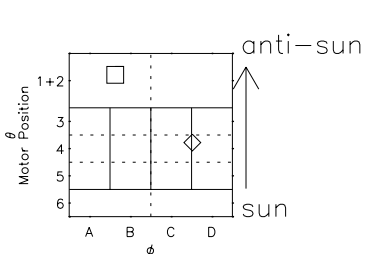

Galileo EPD Real Elevation Anisotropies 98087

Software Version: RTELEV_FLUX V 1.20
Data Production: 06-03-00
Plot Production: Sun Sep 16 09:22:18 2001
Color File: wondr3
Geofactor File: 1.1

00:00:00 1998-087	87-06	87-12	87-18	00:00:00 1998-088	X JSE(R _j)
+	+	+	+	+	
-3.18	-0.30	2.59	5.39	7.71	
-21.32	-18.03	-14.74	-11.17	-6.69	Y JSE(R _j)
1.00	0.78	0.57	0.35	0.10	Z JSE(R _j)

- ◇ = Jupiter look direction
- = Corotation look direction