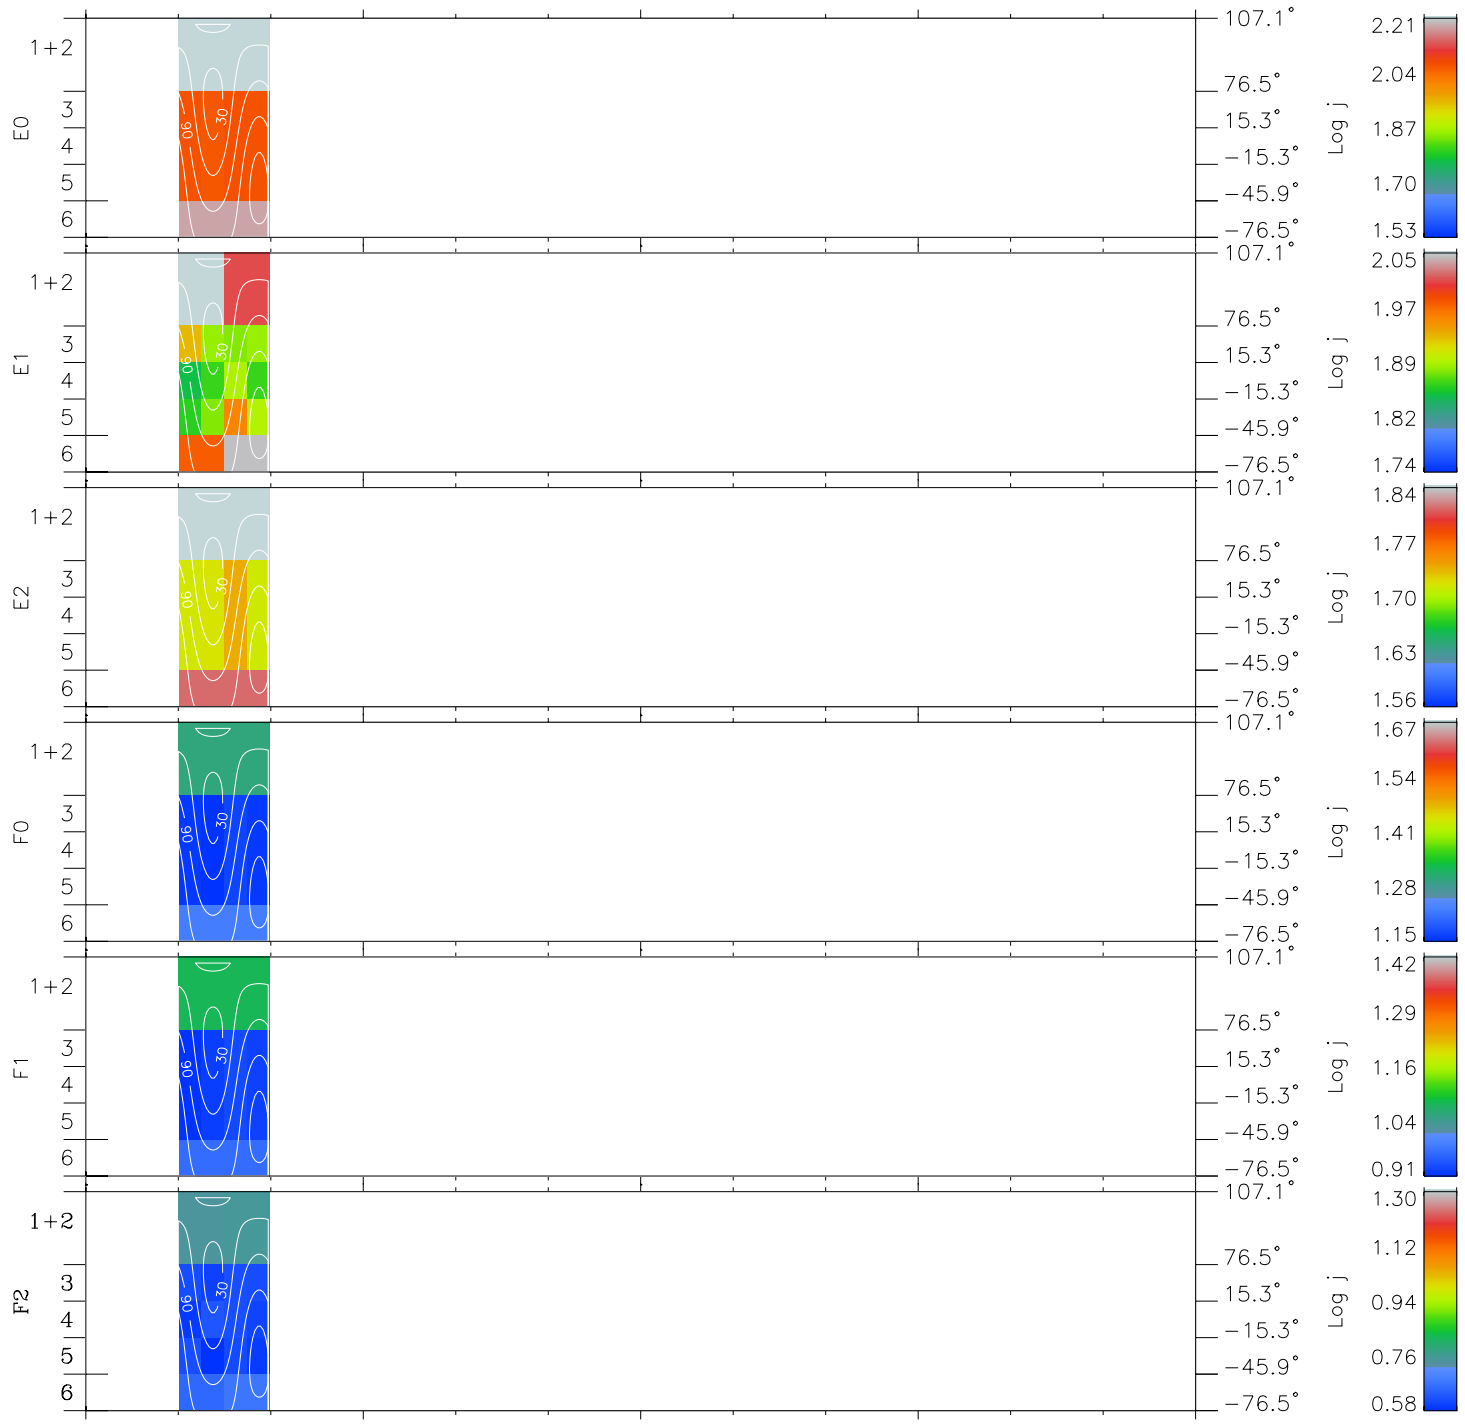

Galileo EPD Real Time All-Sky Anisotropies 98072

Software Version: RTSKY_FLUX V 1.20
 Data Production: 06-03-00
 Plot Production: Sun Sep 16 09:10:22 2001
 Color File: wondr3
 Geofactor File: 1.1

Time	Longitude	Latitude	Altitude	Log j	Look Direction
00:00:00 1998-072	-86.51	-22.94	3.04	1.30	X JSE(R _j)
72-06	-85.95	-23.34	3.05	1.12	Y JSE(R _j)
72-12	-85.39	-23.75	3.05	0.94	Z JSE(R _j)
72-18	-84.84	-24.16	3.06	0.76	
00:00:00 1998-073	-84.28	-24.57	3.06	0.58	

- ◇ = Jupiter look direction
- = Corotation look direction