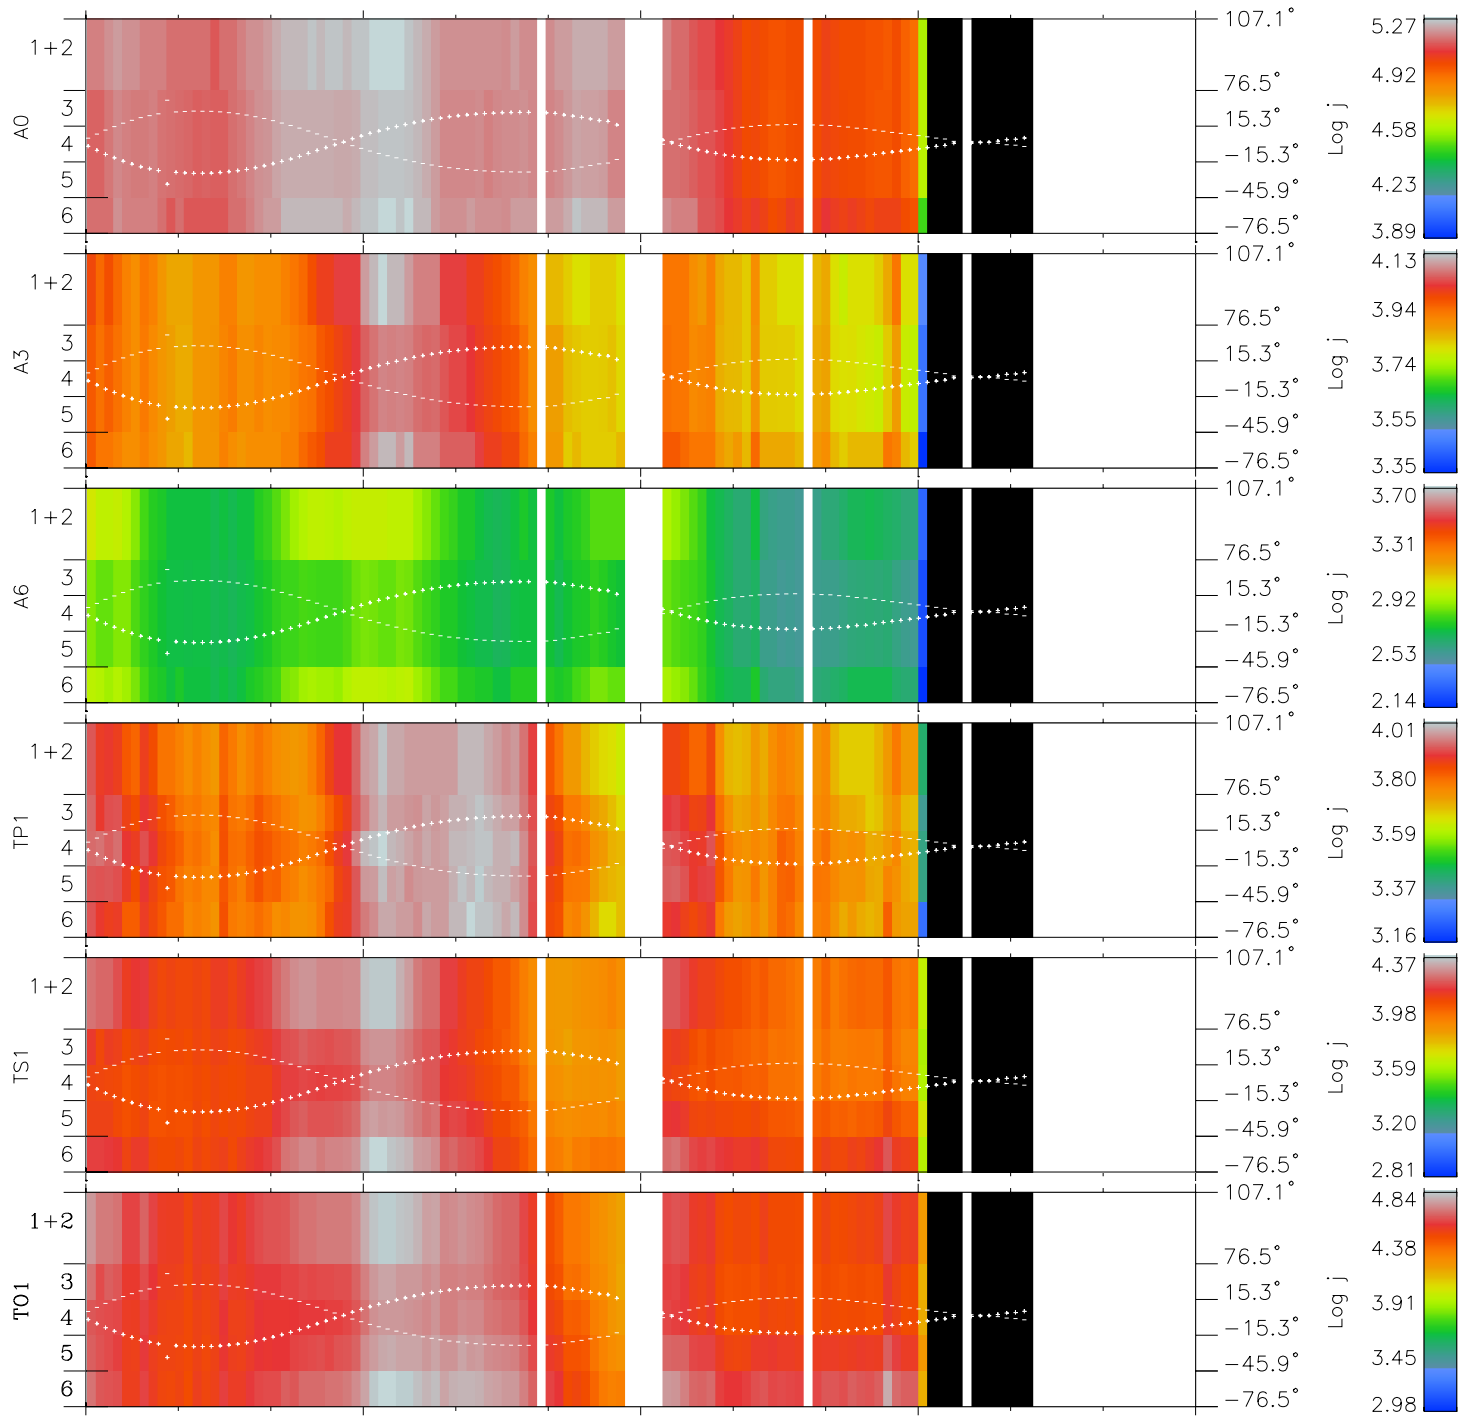

Galileo EPD Real Elevation Anisotropies 97350

Software Version: RTELEV_FLUX V 1.20
Data Production: 06-03-00
Plot Production: Sun Sep 16 09:03:41 2001
Color File: wondr3
Geofactor File: 1.1

00:00:00 1997-350	350-06	350-12	350-18	00:00:00 1997-351	
+	+	+	+	+	X JSE(R_j)
8.34	8.79	7.27	4.23	0.68	Y JSE(R_j)
-5.01	0.56	6.00	10.40	13.83	Z JSE(R_j)
0.14	-0.16	-0.42	-0.58	-0.68	

- ◇ = Jupiter look direction
- = Corotation look direction