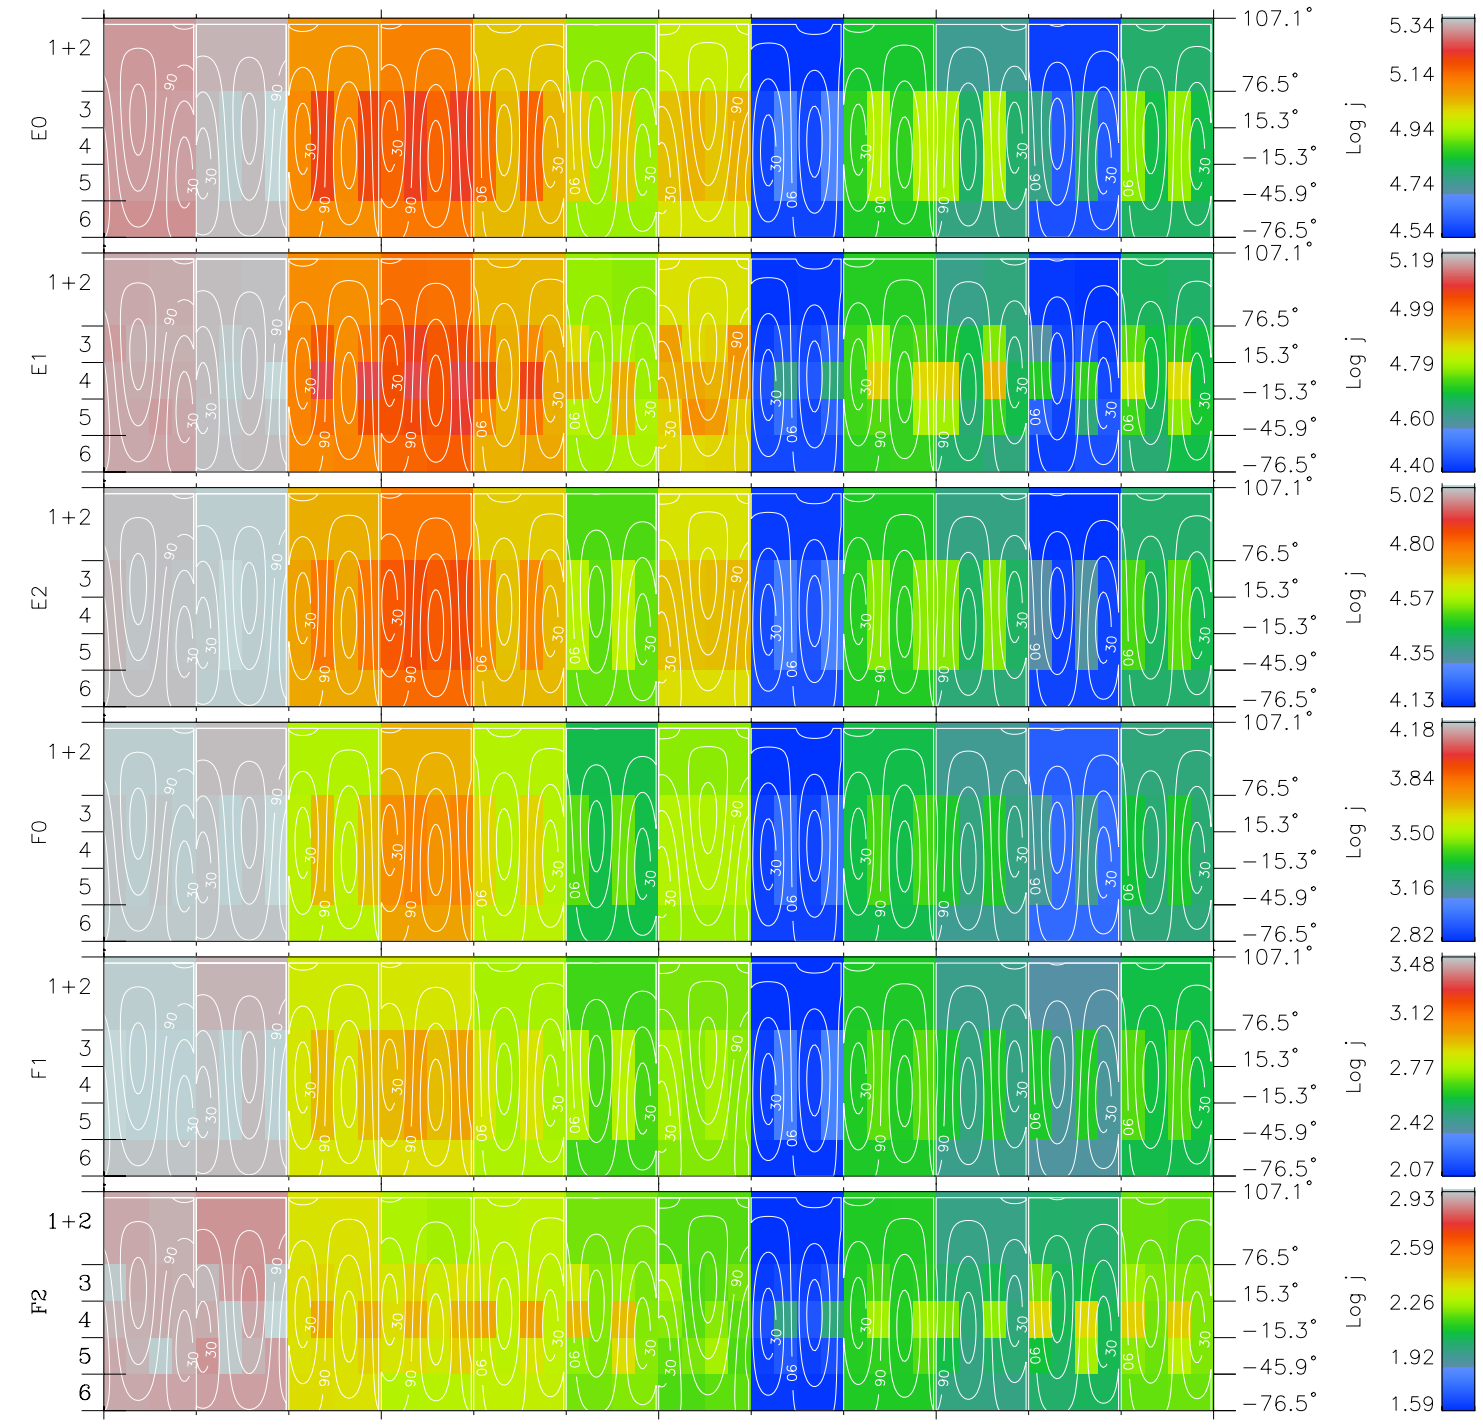

Galileo EPD Real Time All-Sky Anisotropies 97312

Software Version: RTSKY_FLUX V 1.20
 Data Production: 06-03-00
 Plot Production: Sun Sep 16 08:38:43 2001
 Color File: wondr3
 Geofactor File: 1.1

00:00:00 1997-312	312-06	312-12	312-18	00:00:00 1997-313	
+	+	+	+	+	
-2.56	-6.00	-9.30	-12.45	-15.45	X JSE(R _j)
16.04	17.79	19.11	20.10	20.86	Y JSE(R _j)
-0.83	-0.88	-0.91	-0.92	-0.92	Z JSE(R _j)

- ◇ = Jupiter look direction
- = Corotation look direction