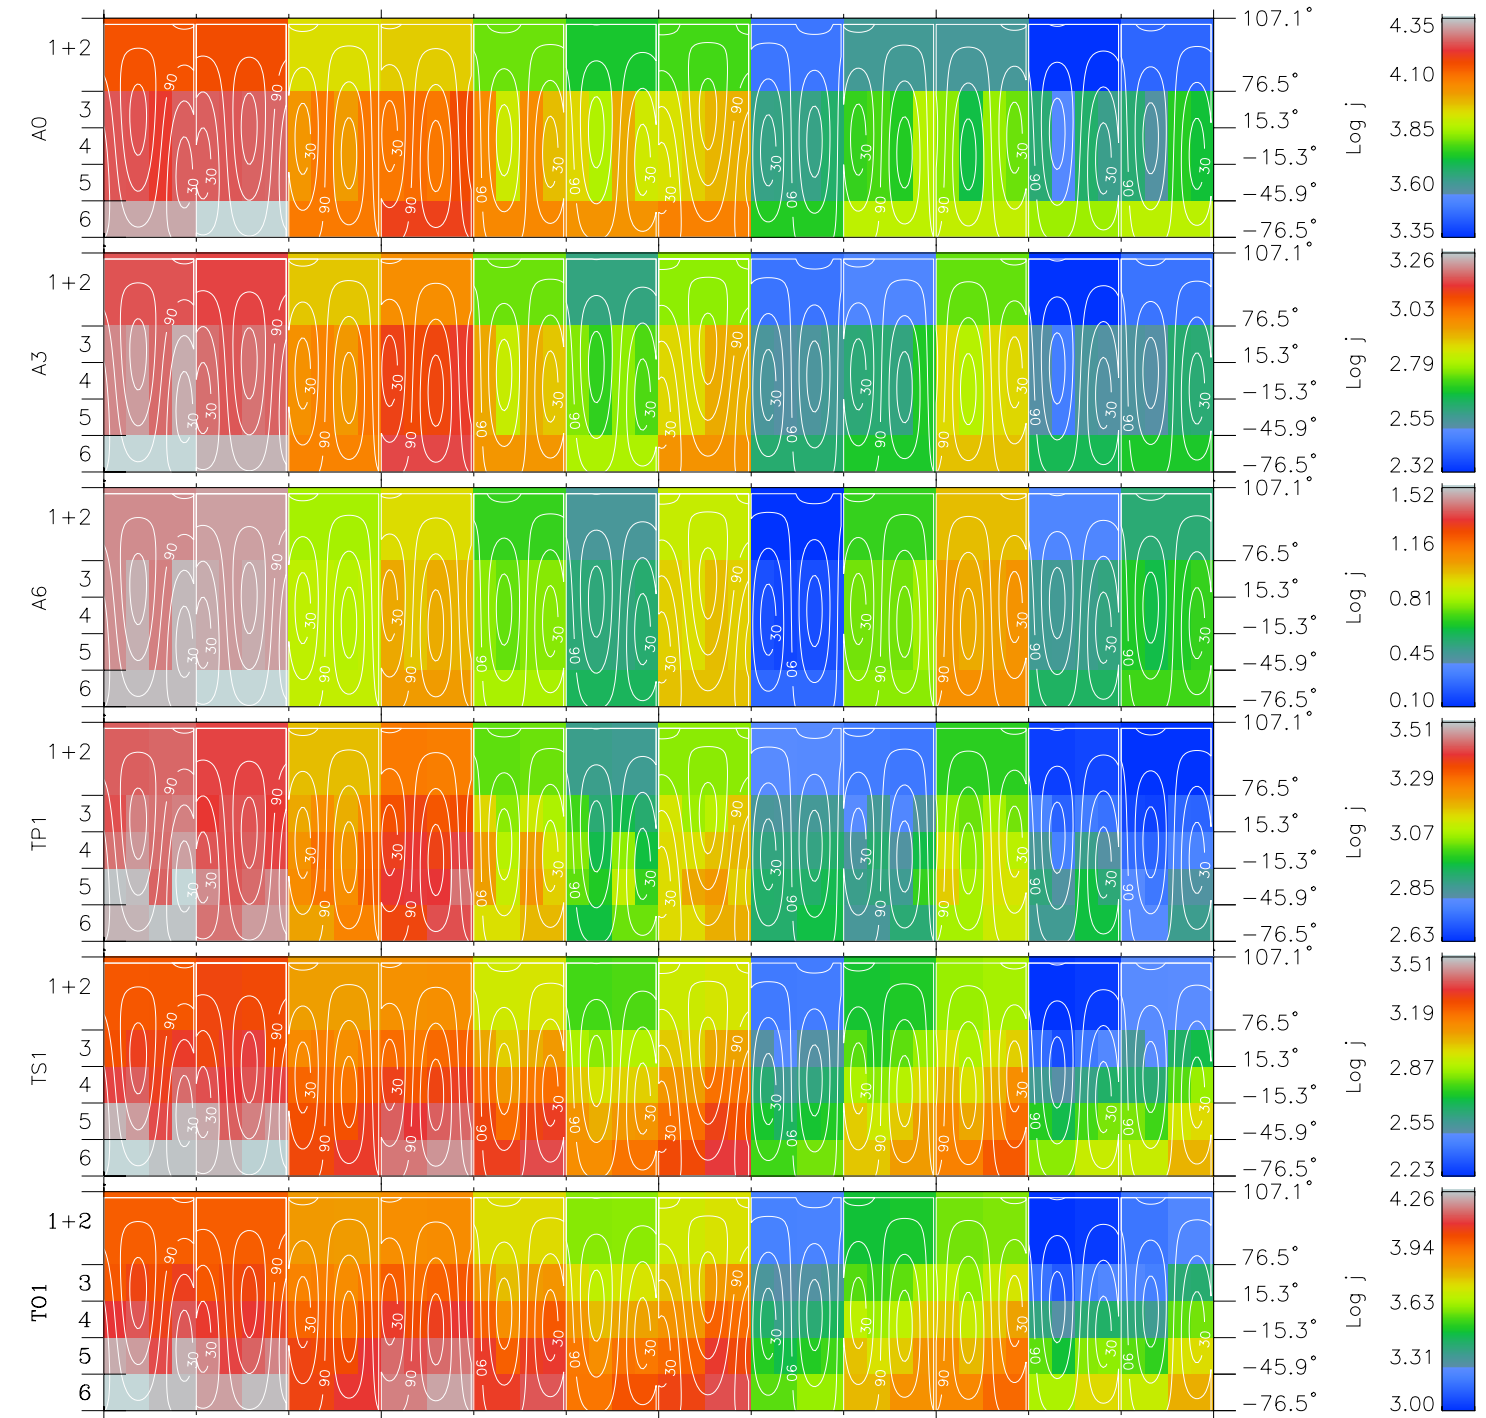

Galileo EPD Real Time All-Sky Anisotropies 97312

Software Version: RTSKY_FLUX V 1.20
 Data Production: 06-03-00
 Plot Production: Sun Sep 16 08:38:37 2001
 Color File: wondr3
 Geofactor File: 1.1

00:00:00 1997-312	312-06	312-12	312-18	00:00:00 1997-313	X JSE(R _j)
+	+	+	+	+	
-2.56	-6.00	-9.30	-12.45	-15.45	Y JSE(R _j)
16.04	17.79	19.11	20.10	20.86	Z JSE(R _j)
-0.83	-0.88	-0.91	-0.92	-0.92	

- ◇ = Jupiter look direction
- = Corotation look direction