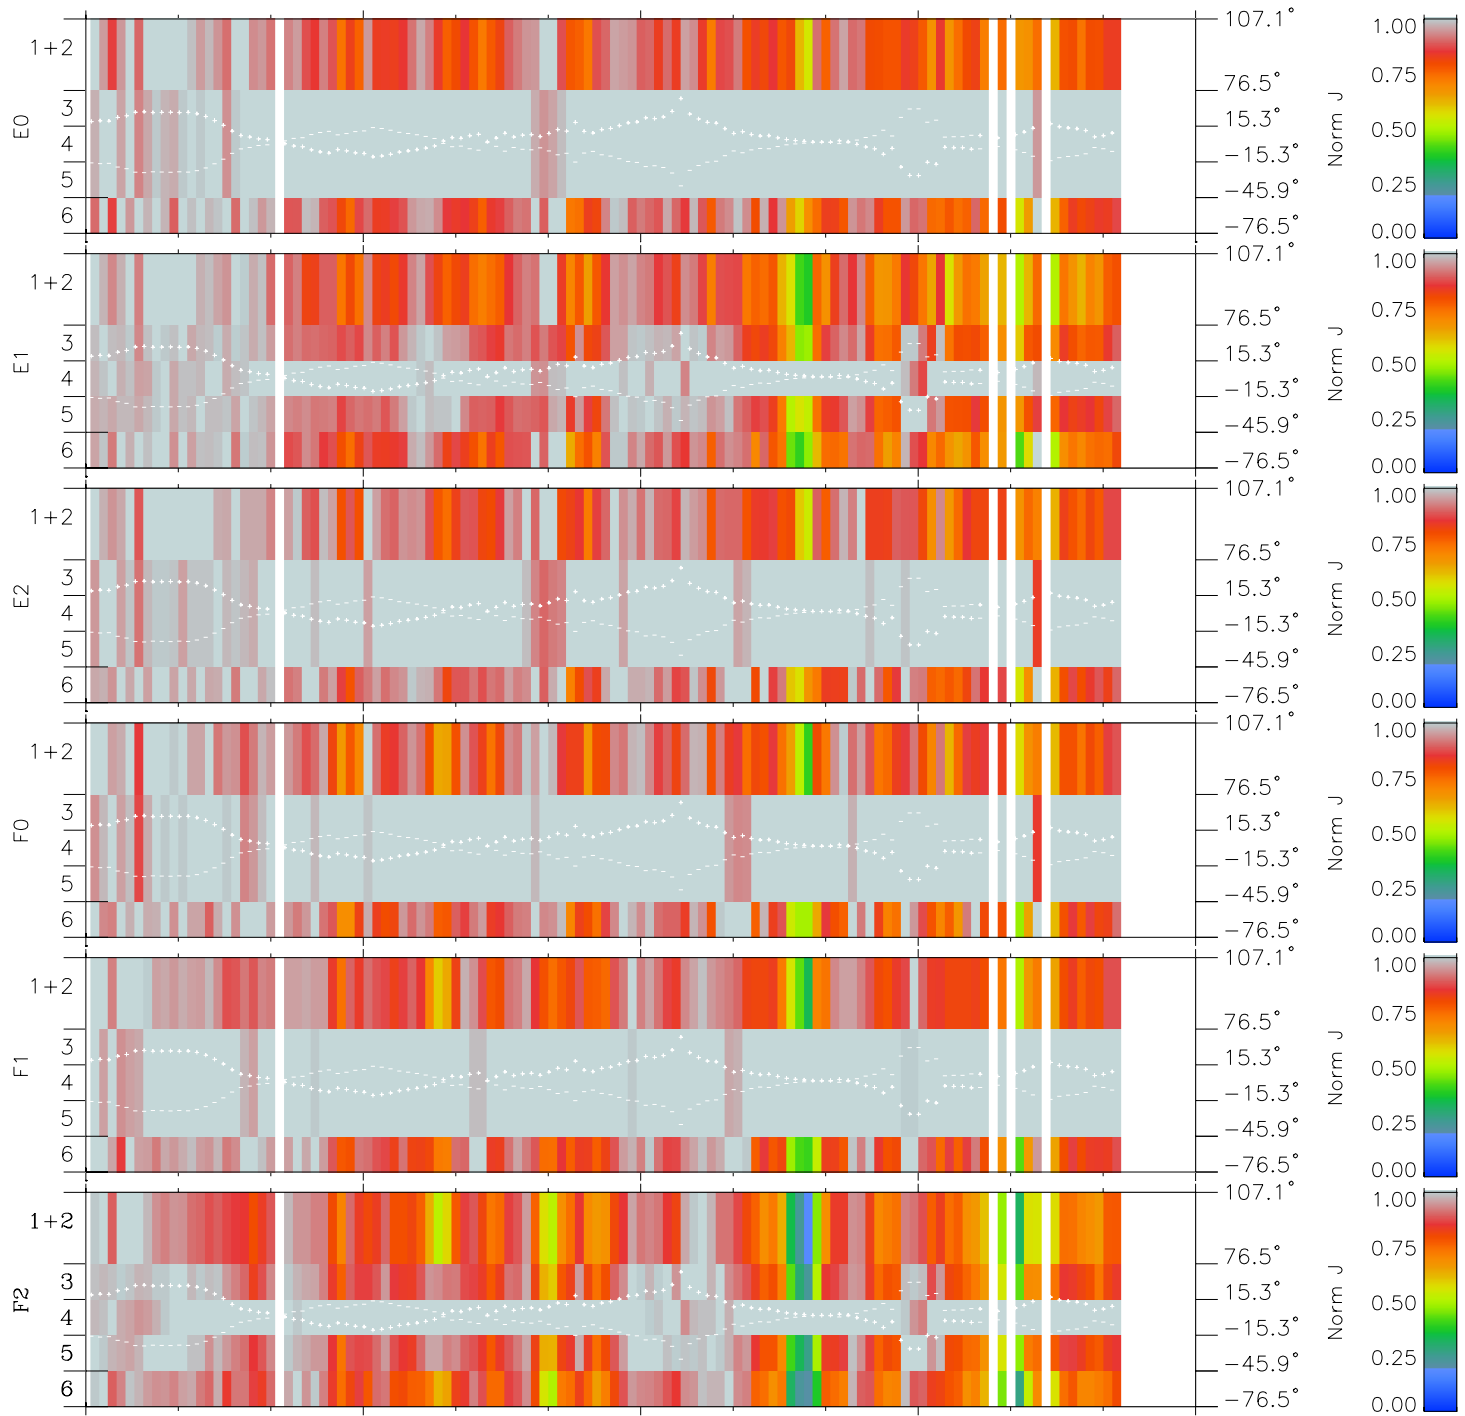

Galileo EPD Real Elevation Anisotropies 97312

Software Version: RTELEV_NORM V 1.20
 Data Production: 06-03-00
 Plot Production: Sun Sep 16 08:39:31 2001
 Color File: wondr3
 Geofactor File: 1.1

00:00:00 1997-312	312-06	312-12	312-18	00:00:00 1997-313	
+	+	+	+	+	X JSE(R _j)
-2.56	-6.00	-9.30	-12.45	-15.45	Y JSE(R _j)
16.04	17.79	19.11	20.10	20.86	Z JSE(R _j)
-0.83	-0.88	-0.91	-0.92	-0.92	

- ◇ = Jupiter look direction
- = Corotation look direction