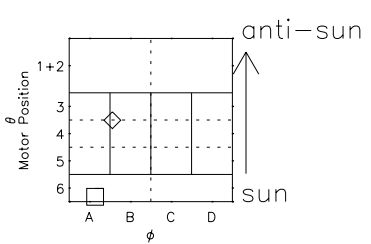

# Galileo EPD Real Elevation Anisotropies 97312

Software Version: RTELEV\_FLUX V 1.20  
Data Production: 06-03-00  
Plot Production: Sun Sep 16 08:39:20 2001  
Color File: wondr3  
Geofactor File: 1.1

00:00:00 1997-312	312-06	312-12	312-18	00:00:00 1997-313	
+	+	+	+	+	X JSE(R <sub>j</sub> )
-2.56	-6.00	-9.30	-12.45	-15.45	Y JSE(R <sub>j</sub> )
16.04	17.79	19.11	20.10	20.86	Z JSE(R <sub>j</sub> )
-0.83	-0.88	-0.91	-0.92	-0.92	

- ◇ = Jupiter look direction
- = Corotation look direction