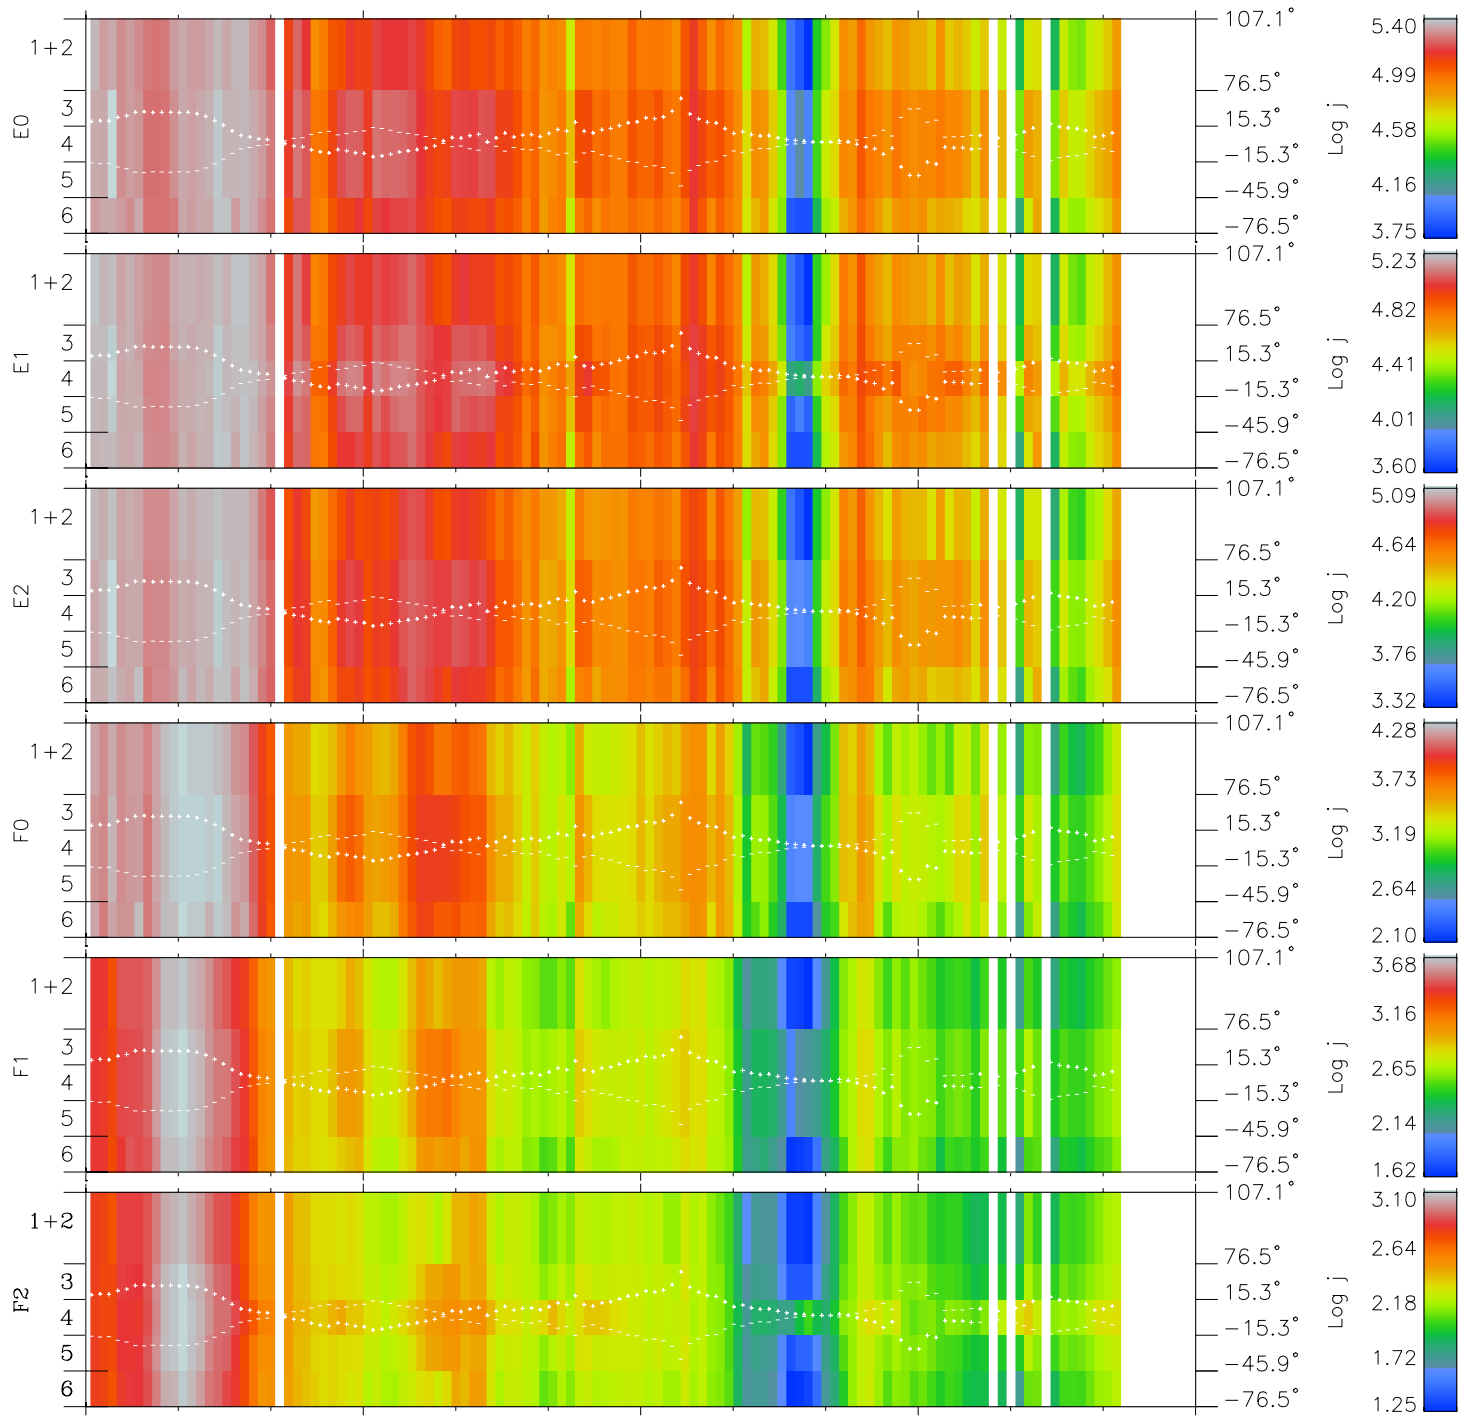

# Galileo EPD Real Elevation Anisotropies 97312

Software Version: RTELEV\_FLUX V 1.20  
Data Production: 06-03-00  
Plot Production: Sun Sep 16 08:39:20 2001  
Color File: wondr3  
Geofactor File: 1.1

00:00:00 1997-312	312-06	312-12	312-18	00:00:00 1997-313	
+	+	+	+	+	X JSE(R <sub>j</sub> )
-2.56	-6.00	-9.30	-12.45	-15.45	Y JSE(R <sub>j</sub> )
16.04	17.79	19.11	20.10	20.86	Z JSE(R <sub>j</sub> )
-0.83	-0.88	-0.91	-0.92	-0.92	

- ◇ = Jupiter look direction
- = Corotation look direction