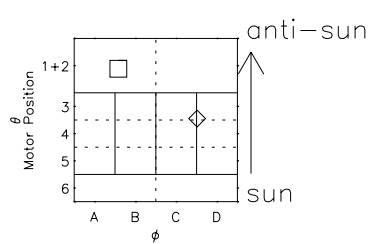

Galileo EPD Real Elevation Anisotropies 97310

Software Version: RTELEV_FLUX V 1.20
Data Production: 06-03-00
Plot Production: Sun Sep 16 08:22:26 2001
Color File: wondr3
Geofactor File: 1.1

00:00:00 1997-310	310-06	310-12	310-18	00:00:00 1997-311	
+	+	+	+	+	X JSE(R _j)
1.63	4.37	6.85	8.64	8.98	Y JSE(R _j)
-16.82	-13.63	-9.69	-4.84	0.73	Z JSE(R _j)
0.77	0.59	0.38	0.13	-0.15	

- ◇ = Jupiter look direction
- = Corotation look direction