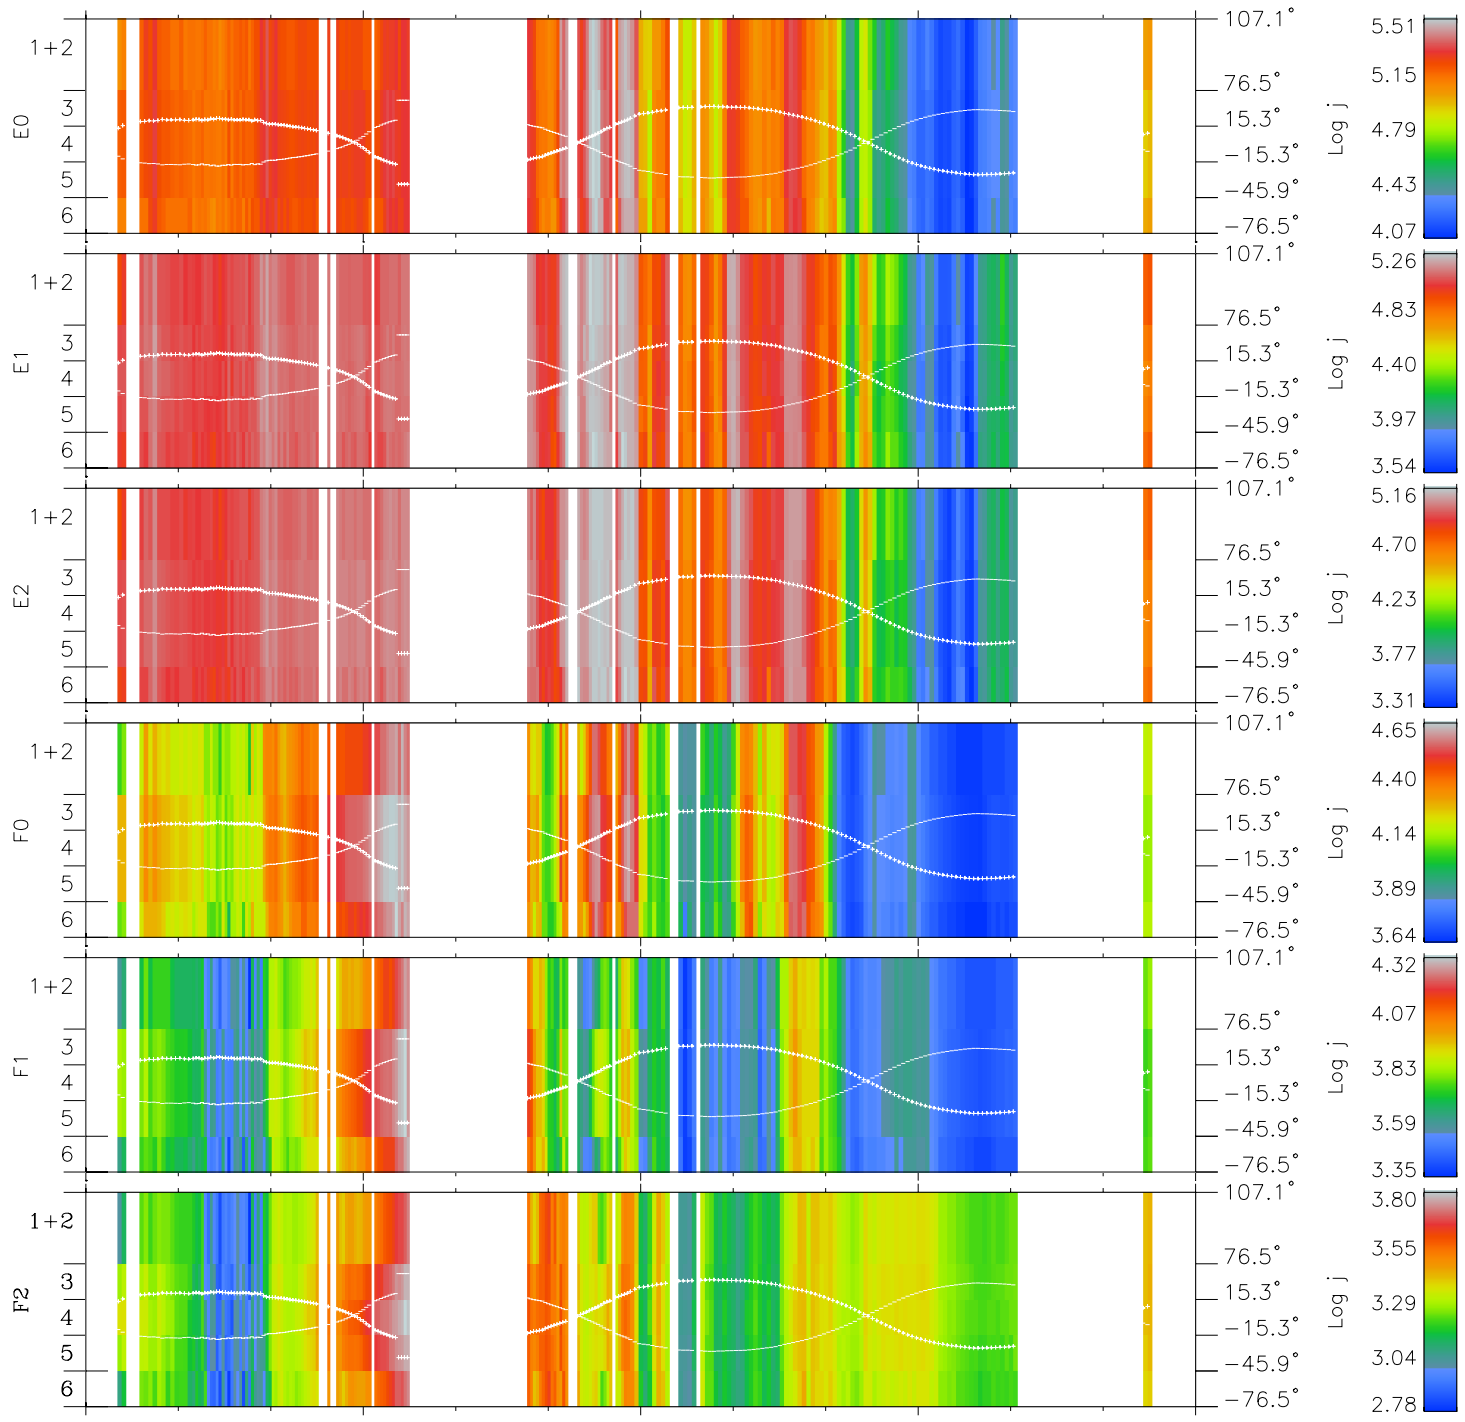

Galileo EPD Real Elevation Anisotropies 97310

Software Version: RTELEV_FLUX V 1.20
Data Production: 06-03-00
Plot Production: Sun Sep 16 08:22:26 2001
Color File: wondr3
Geofactor File: 1.1

00:00:00 1997-310	310-06	310-12	310-18	00:00:00 1997-311	
+	+	+	+	+	X JSE(R _j)
1.63	4.37	6.85	8.64	8.98	Y JSE(R _j)
-16.82	-13.63	-9.69	-4.84	0.73	Z JSE(R _j)
0.77	0.59	0.38	0.13	-0.15	

- ◇ = Jupiter look direction
- = Corotation look direction