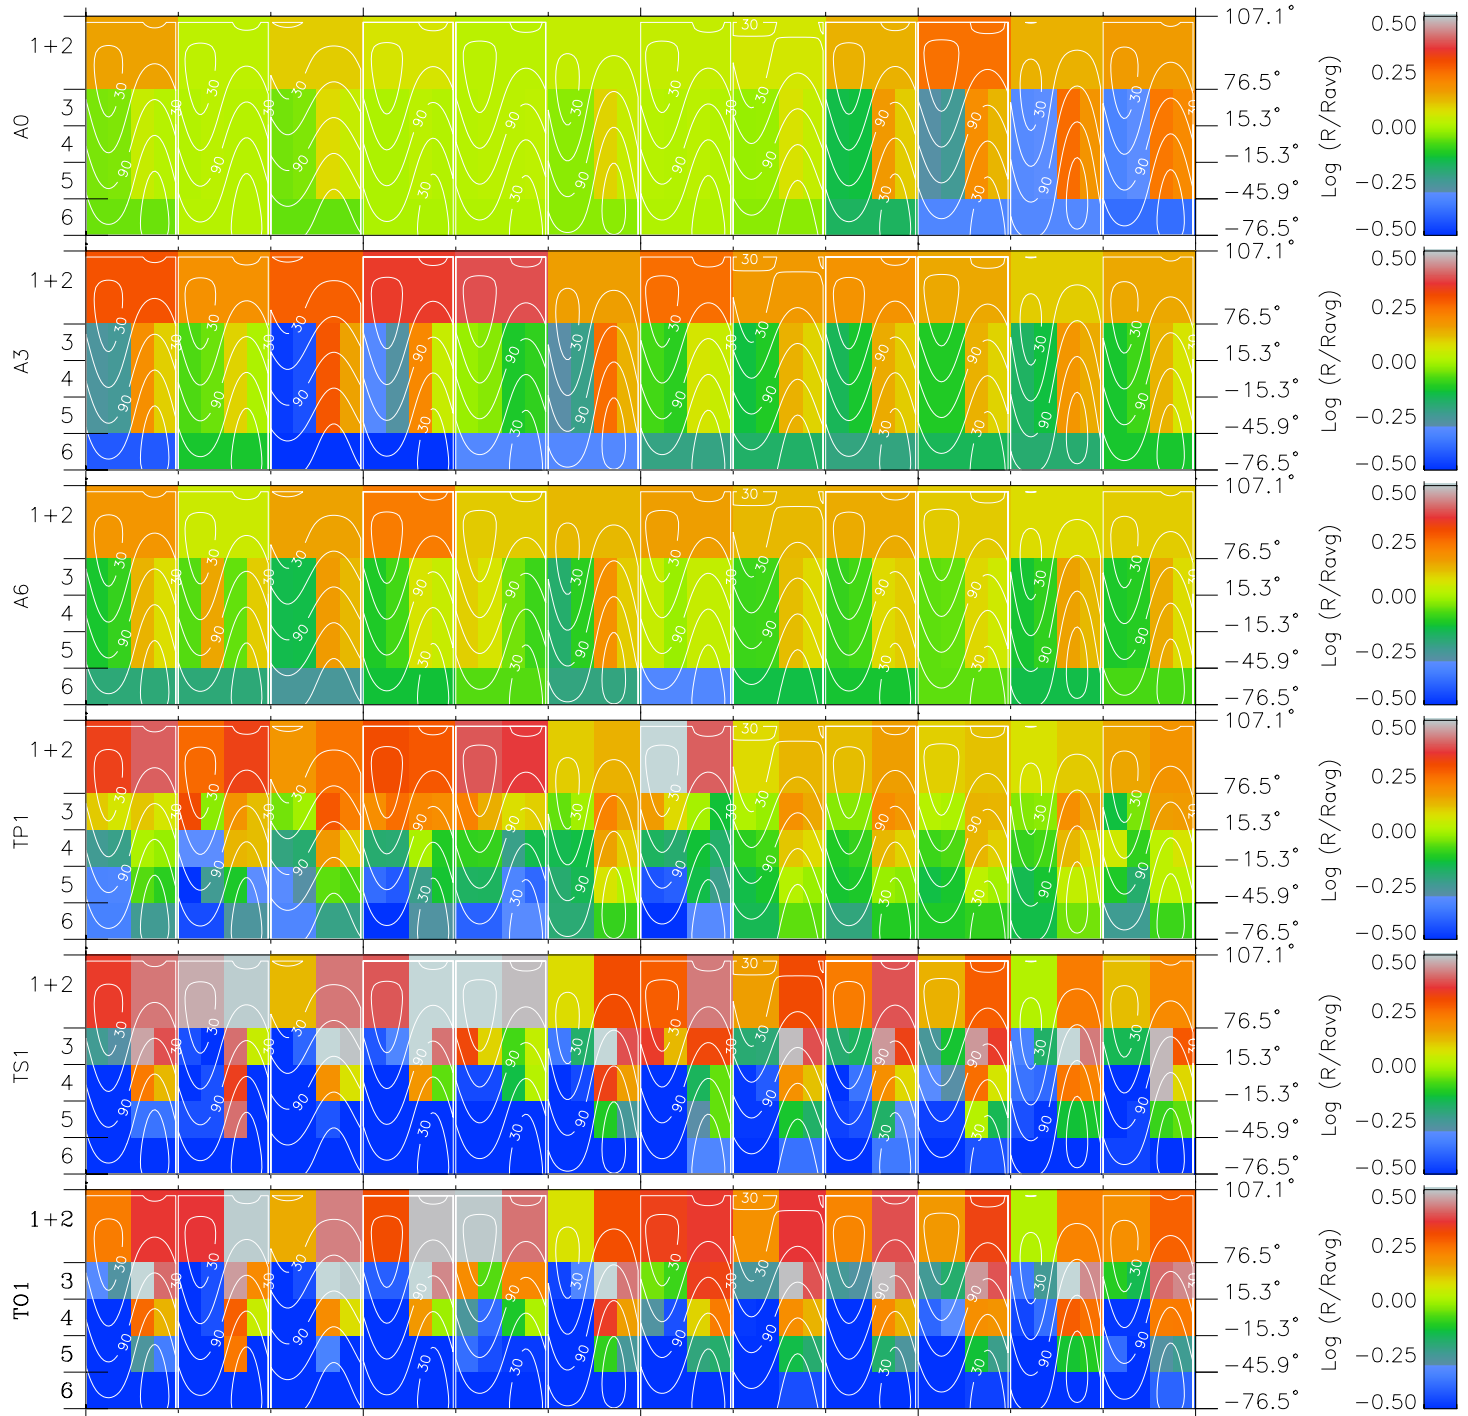

Galileo EPD Real Time All-Sky Anisotropies 97305

Software Version: RTSKY_MEAN V 1.20
 Data Production: 06-03-00
 Plot Production: Sun Sep 16 07:27:59 2001
 Color File: wondr3
 Geofactor File: 1.1

00:00:00 1997-305	305-06	305-12	305-18	00:00:00 1997-306	
+	+	+	+	+	
-42.48	-40.80	-39.07	-37.31	-35.50	X JSE(R_j)
-35.60	-35.38	-35.13	-34.84	-34.50	Y JSE(R_j)
2.10	2.07	2.04	2.01	1.98	Z JSE(R_j)

- ◇ = Jupiter look direction
- = Corotation look direction