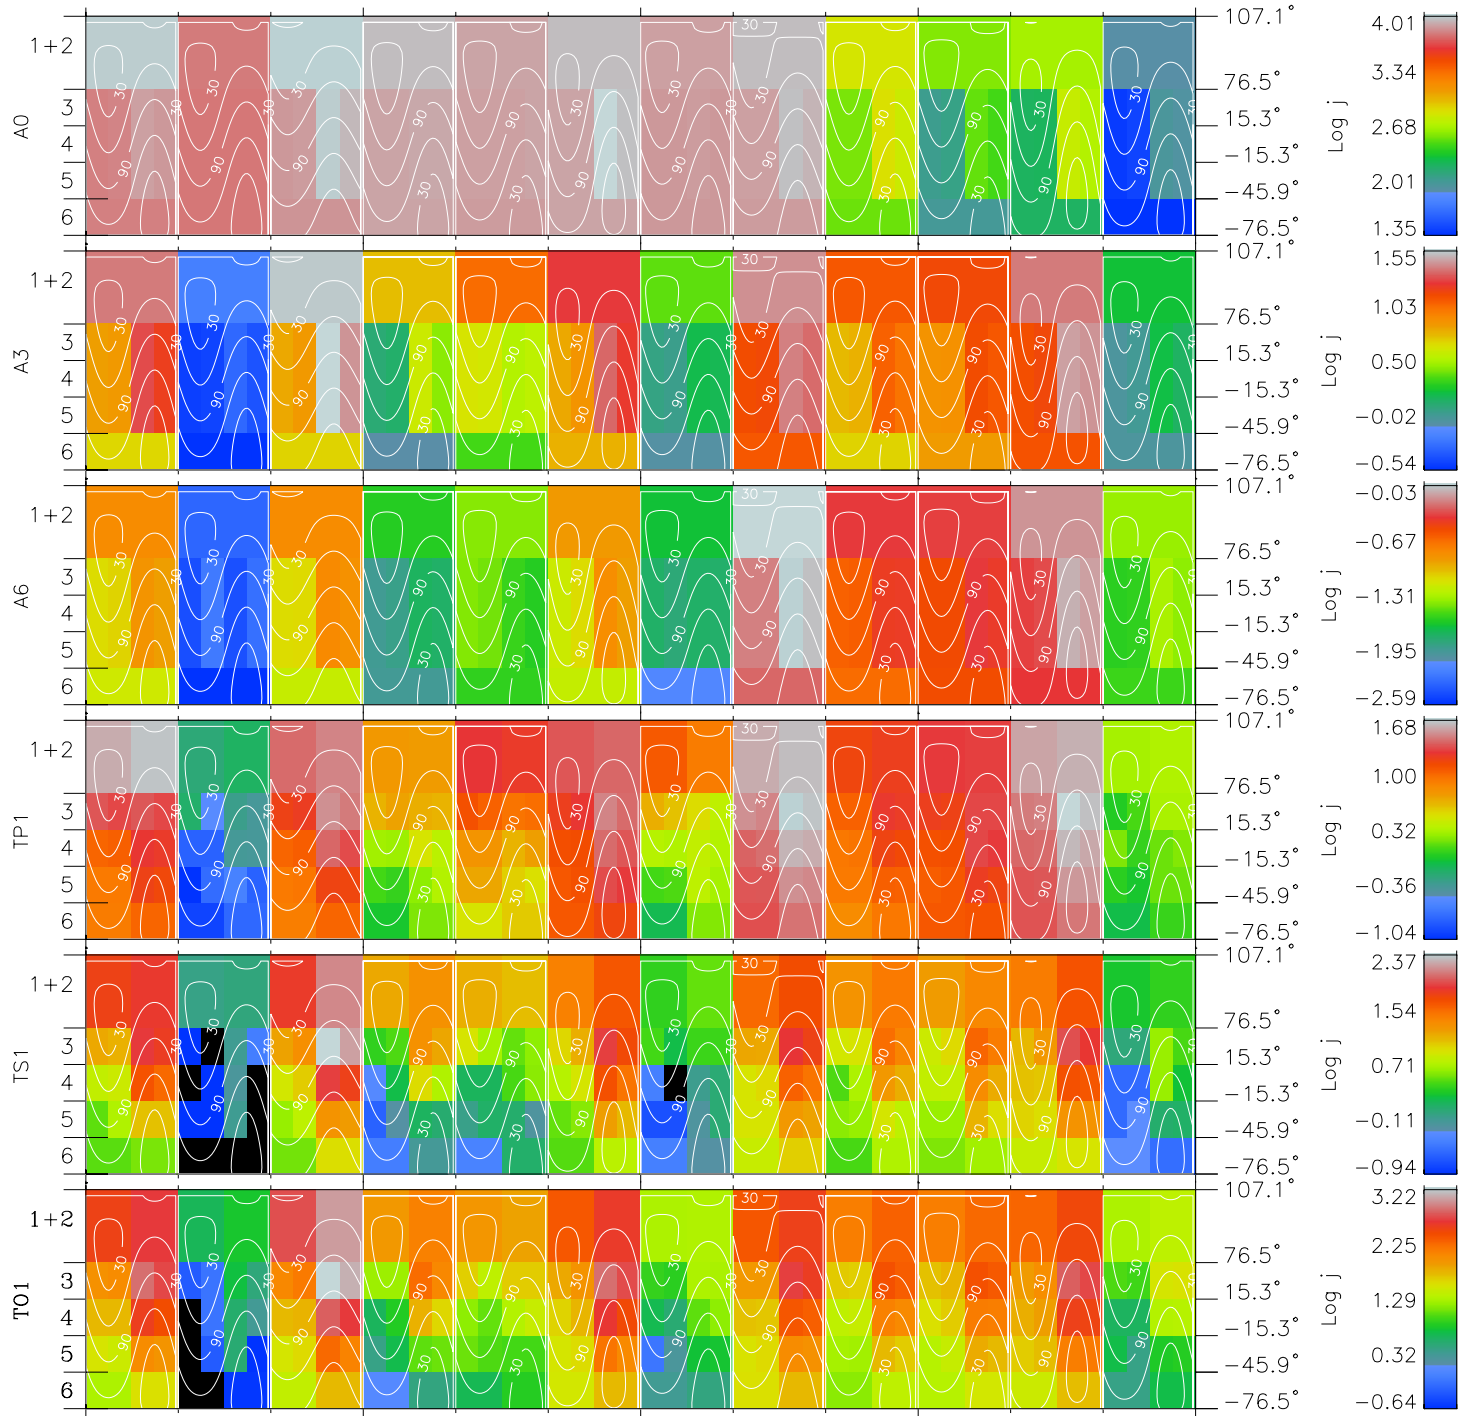

Galileo EPD Real Time All-Sky Anisotropies 97305

Software Version: RTSKY_FLUX V 1.20
 Data Production: 06-03-00
 Plot Production: Sun Sep 16 07:28:14 2001
 Color File: wondr3
 Geofactor File: 1.1

00:00:00 1997-305	305-06	305-12	305-18	00:00:00 1997-306	X JSE(R_j)
+ -42.48	+ -40.80	+ -39.07	+ -37.31	+ -35.50	
-35.60	-35.38	-35.13	-34.84	-34.50	Y JSE(R_j)
2.10	2.07	2.04	2.01	1.98	Z JSE(R_j)

- \diamond = Jupiter look direction
- \square = Corotation look direction