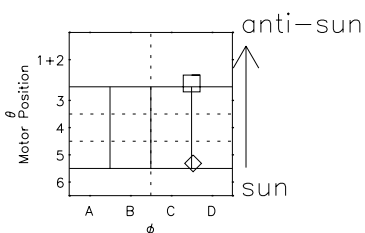

# Galileo EPD Real Elevation Anisotropies 97305

Software Version: RTELEV\_FLUX V 1.20  
Data Production: 06-03-00  
Plot Production: Sun Sep 16 07:28:58 2001  
Color File: wondr3  
Geofactor File: 1.1

00:00:00 1997-305	305-06	305-12	305-18	00:00:00 1997-306	X JSE(R <sub>j</sub> )
+	+	+	+	+	
-42.48	-40.80	-39.07	-37.31	-35.50	X JSE(R <sub>j</sub> )
-35.60	-35.38	-35.13	-34.84	-34.50	Y JSE(R <sub>j</sub> )
2.10	2.07	2.04	2.01	1.98	Z JSE(R <sub>j</sub> )

- ◇ = Jupiter look direction
- = Corotation look direction