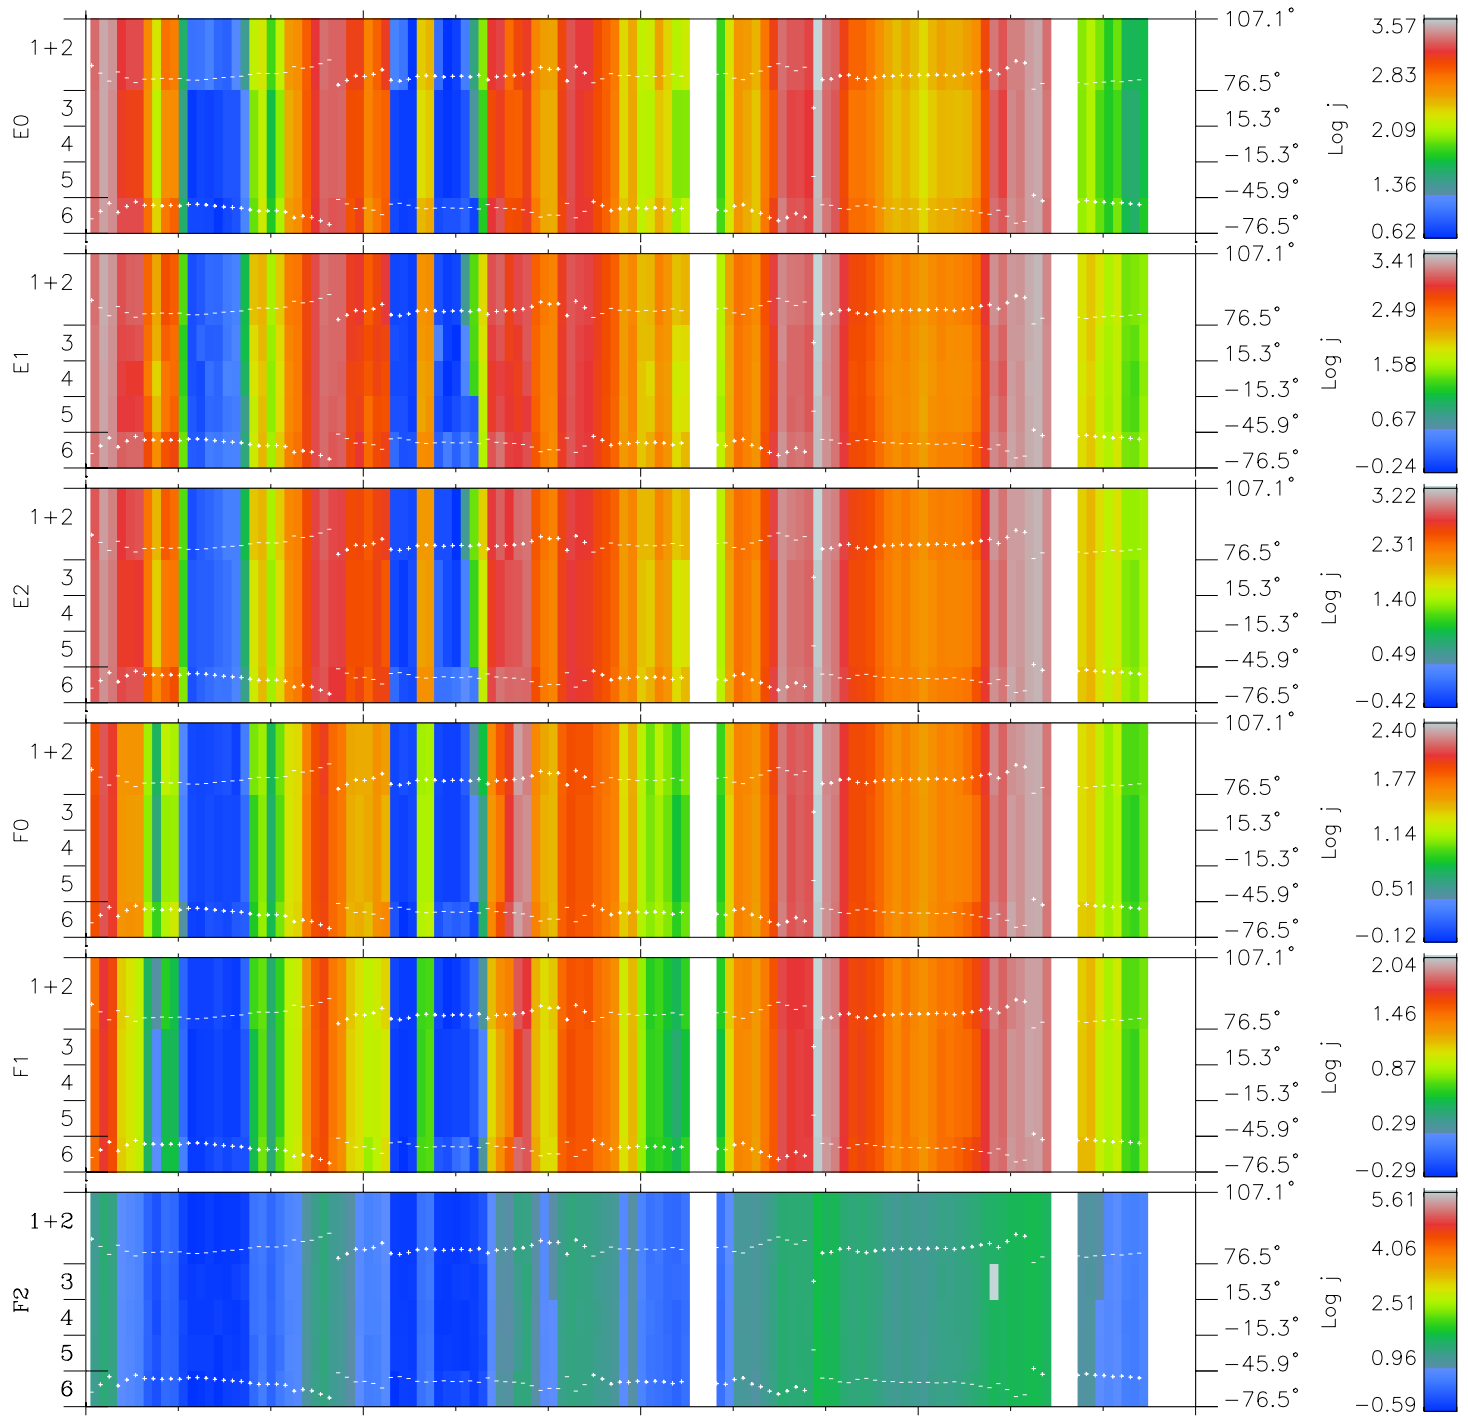

# Galileo EPD Real Elevation Anisotropies 97305

Software Version: RTELEV\_FLUX V 1.20  
Data Production: 06-03-00  
Plot Production: Sun Sep 16 07:28:58 2001  
Color File: wondr3  
Geofactor File: 1.1

00:00:00 1997-305	305-06	305-12	305-18	00:00:00 1997-306	X JSE(R <sub>j</sub> )
+	+	+	+	+	
-42.48	-40.80	-39.07	-37.31	-35.50	X JSE(R <sub>j</sub> )
-35.60	-35.38	-35.13	-34.84	-34.50	Y JSE(R <sub>j</sub> )
2.10	2.07	2.04	2.01	1.98	Z JSE(R <sub>j</sub> )

- ◇ = Jupiter look direction
- = Corotation look direction