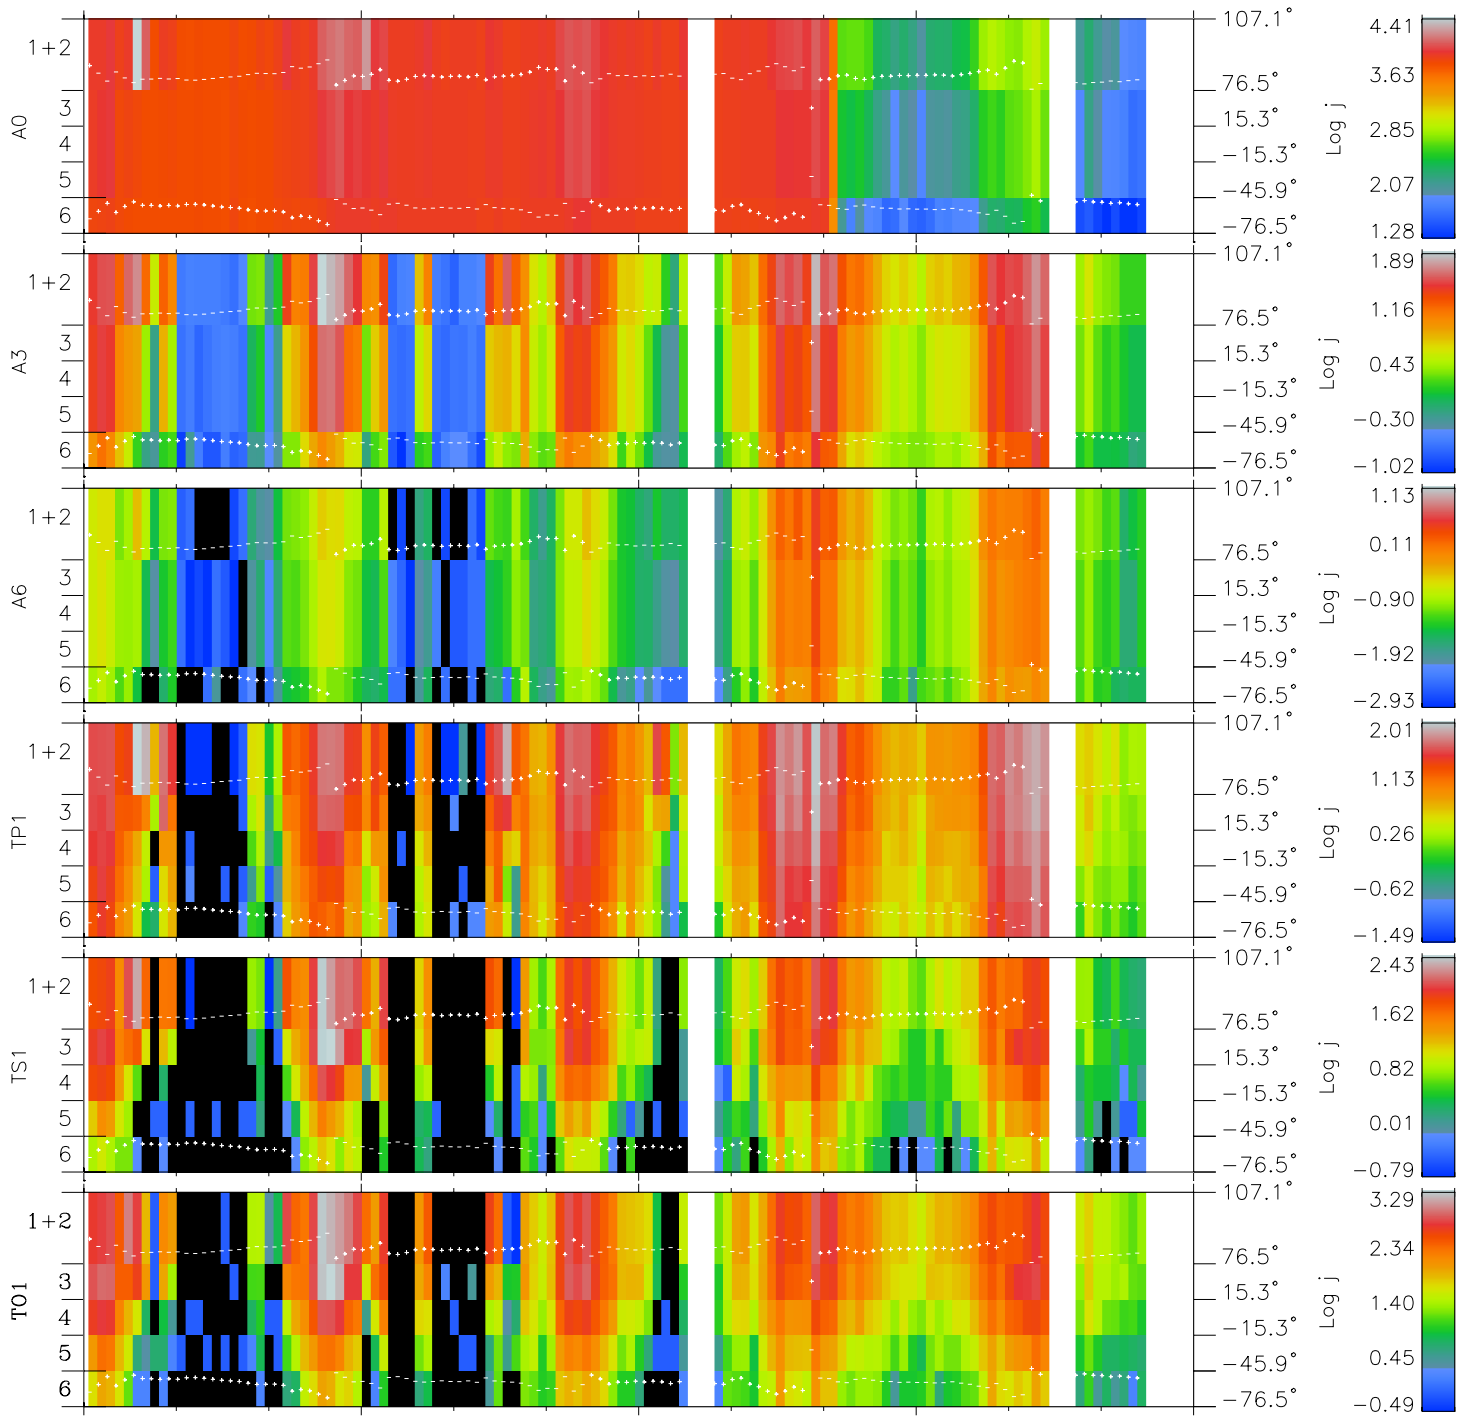

Galileo EPD Real Elevation Anisotropies 97305

Software Version: RTELEV_FLUX V 1.20
Data Production: 06-03-00
Plot Production: Sun Sep 16 07:28:53 2001
Color File: wondr3
Geofactor File: 1.1

Time	305-06	305-12	305-18	00:00:00 1997-306	
+	+	+	+	+	X JSE(R _j)
-42.48	-40.80	-39.07	-37.31	-35.50	Y JSE(R _j)
-35.60	-35.38	-35.13	-34.84	-34.50	Z JSE(R _j)
2.10	2.07	2.04	2.01	1.98	

- ◇ = Jupiter look direction
- = Corotation look direction