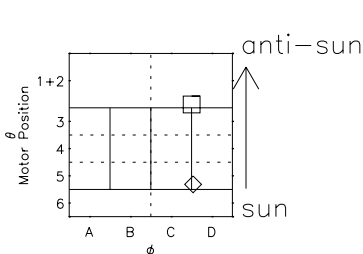

Galileo EPD Real Elevation Anisotropies 97305

Software Version: RTELEV_FLUX V 1.20
Data Production: 06-03-00
Plot Production: Sun Sep 16 07:28:53 2001
Color File: wondr3
Geofactor File: 1.1

Time	305-06	305-12	305-18	00:00:00 1997-306	
+	+	+	+	+	X JSE(R _j)
-42.48	-40.80	-39.07	-37.31	-35.50	Y JSE(R _j)
-35.60	-35.38	-35.13	-34.84	-34.50	Z JSE(R _j)
2.10	2.07	2.04	2.01	1.98	

- ◇ = Jupiter look direction
- = Corotation look direction