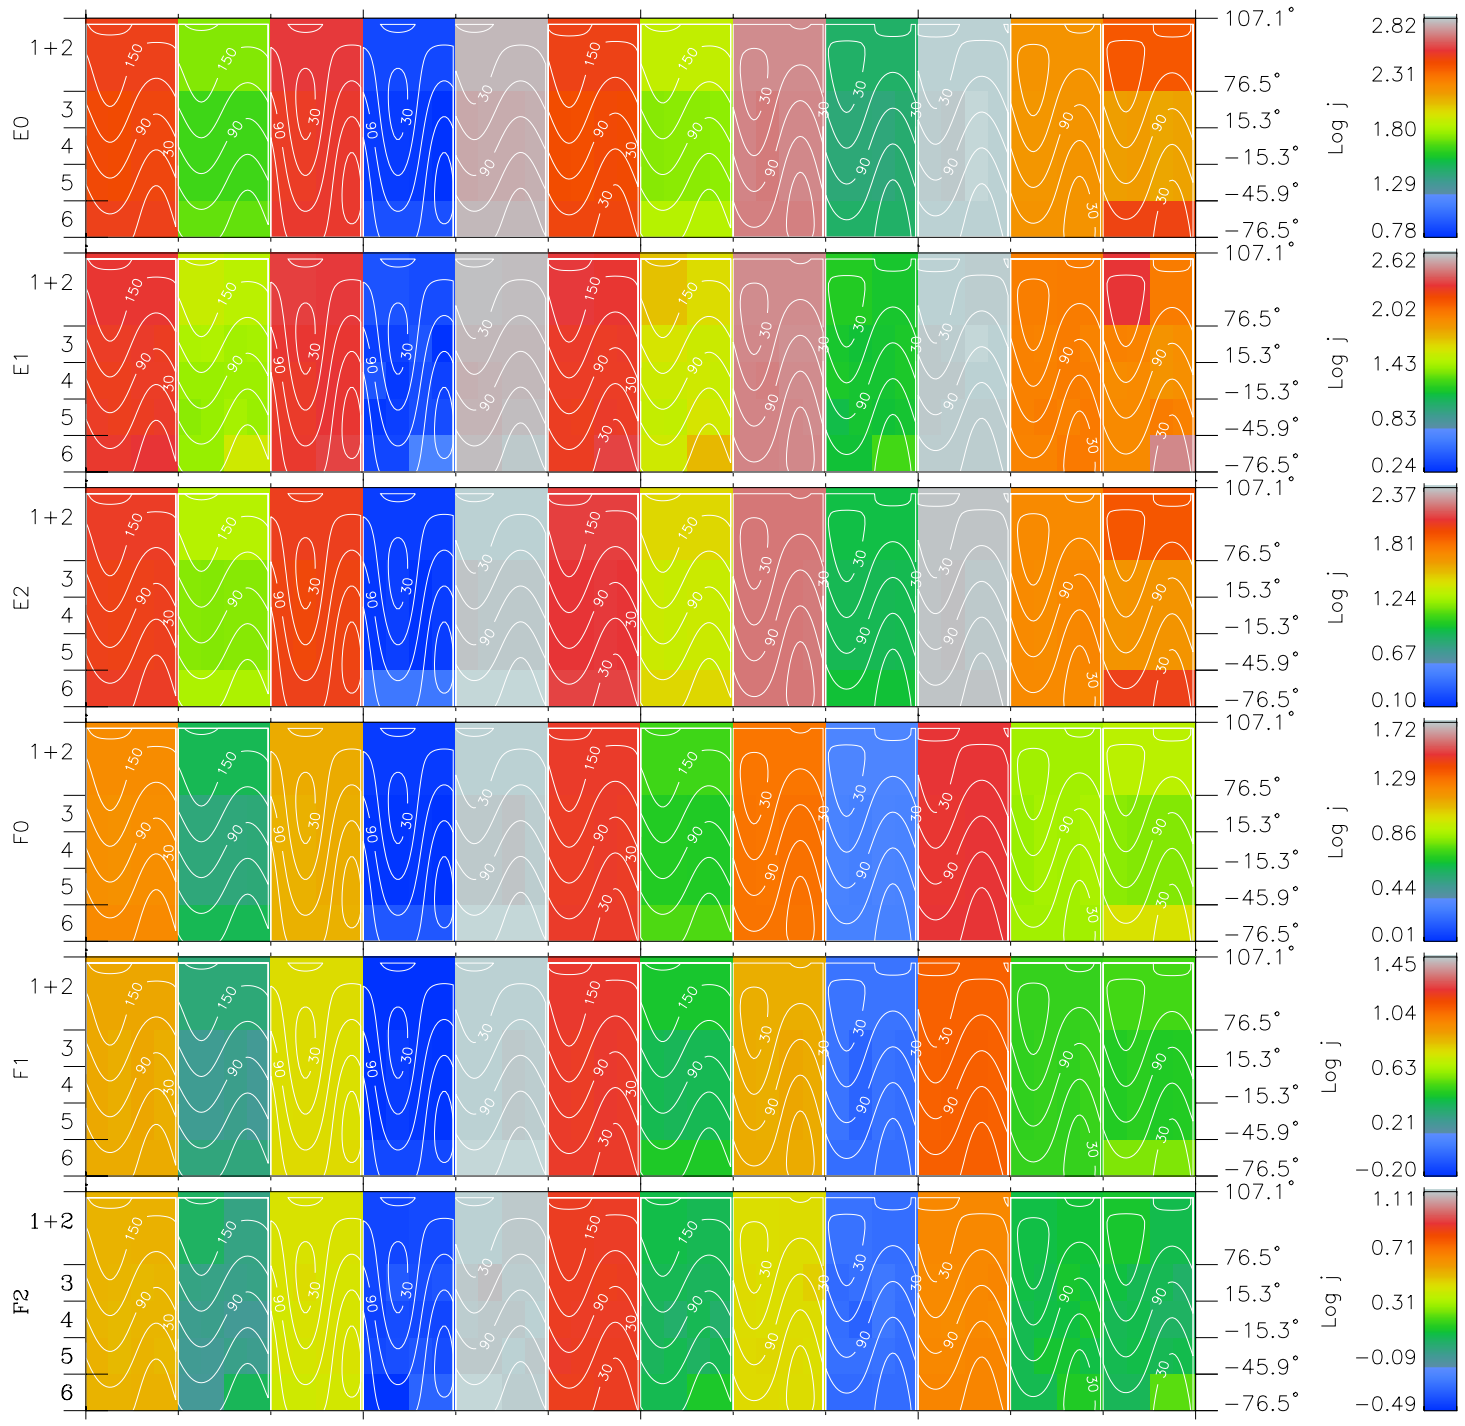

Galileo EPD Real Time All-Sky Anisotropies 97304

Software Version: RTSKY_FLUX V 1.20
 Data Production: 06-03-00
 Plot Production: Sun Sep 16 07:20:14 2001
 Color File: wondr3
 Geofactor File: 1.1

00:00:00 1997-304	304-06	304-12	304-18	00:00:00 1997-305	
+	+	+	+	+	X JSE(R _j)
-48.81	-47.28	-45.72	-44.12	-42.48	Y JSE(R _j)
-36.17	-36.07	-35.94	-35.78	-35.60	Z JSE(R _j)
2.19	2.17	2.14	2.12	2.10	

- ◇ = Jupiter look direction
- = Corotation look direction