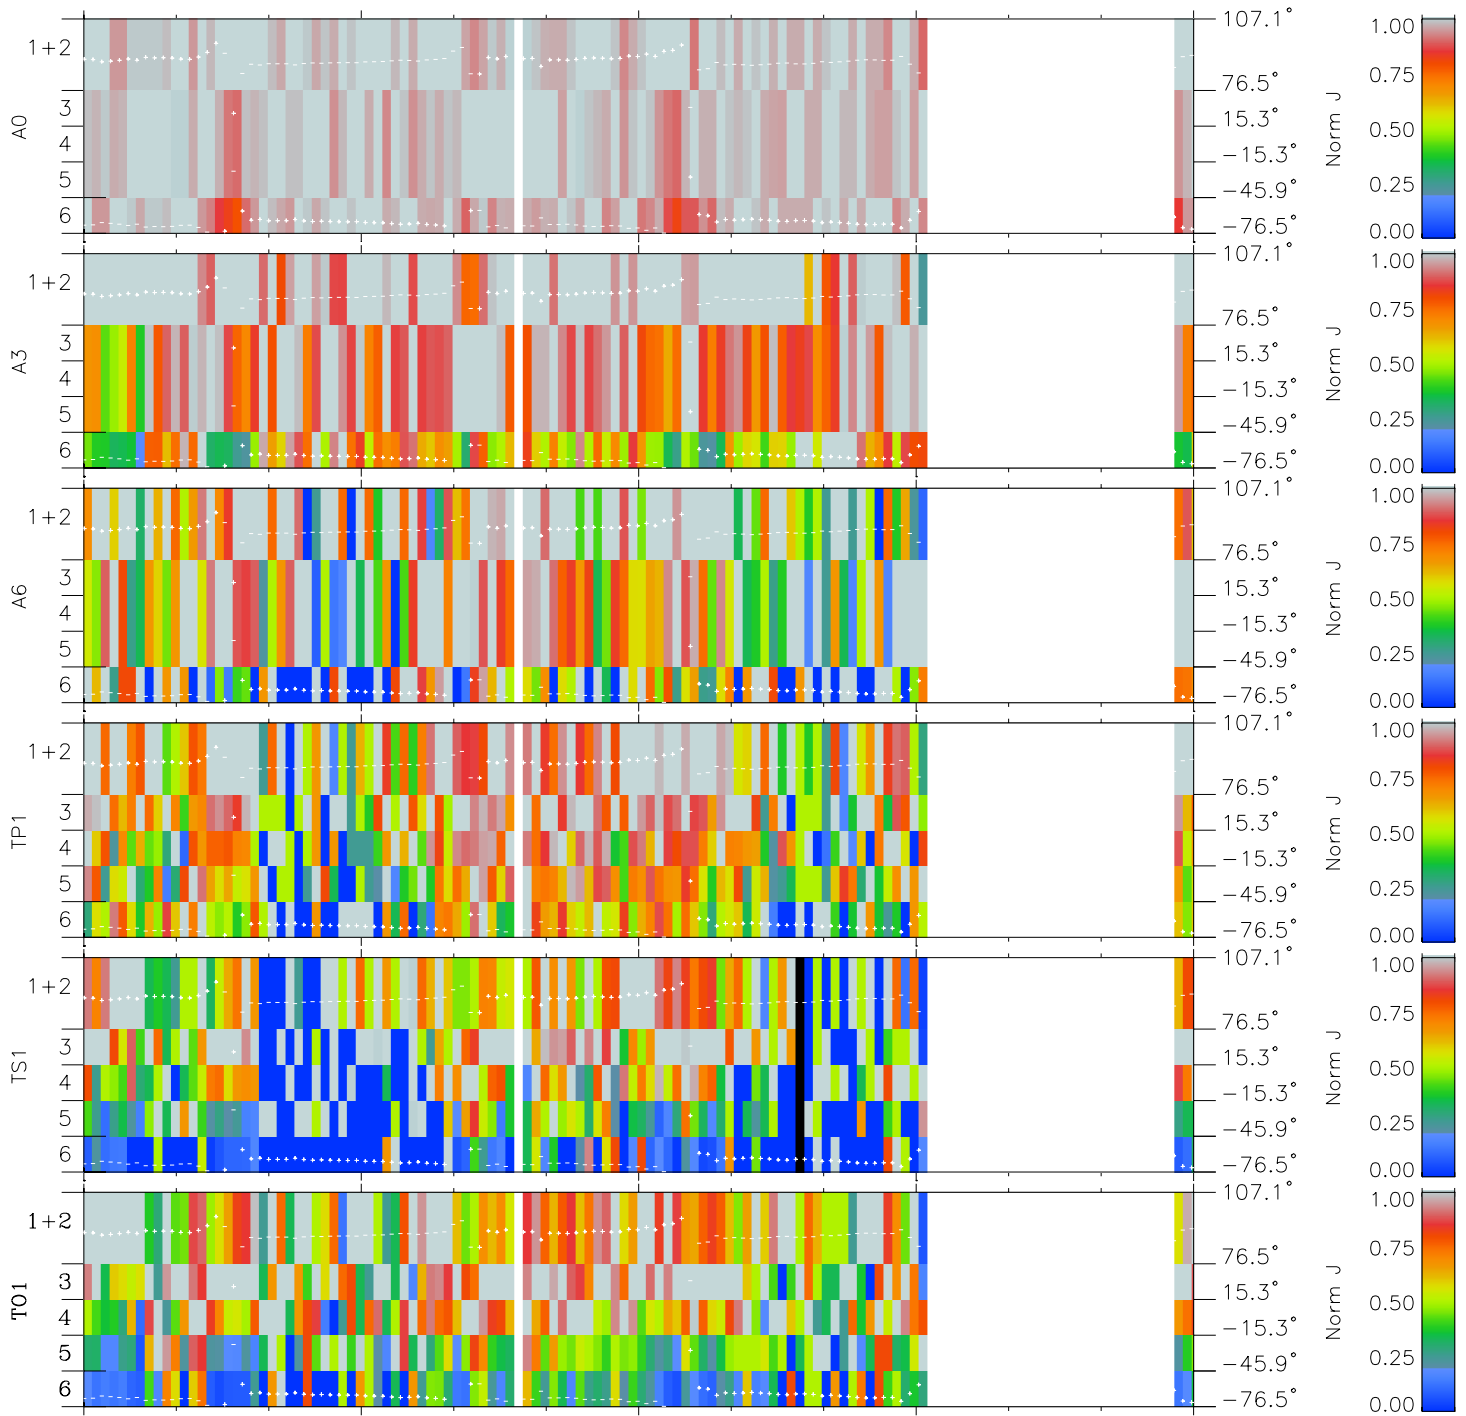

Galileo EPD Real Elevation Anisotropies 97302

Software Version: RTELEV_NORM V 1.20
Data Production: 06-03-00
Plot Production: Sun Sep 16 07:04:35 2001
Color File: wondr3
Geofactor File: 1.1

00:00:00 1997-302	302-06	302-12	302-18	00:00:00 1997-303	X JSE(R_j)	Y JSE(R_j)	Z JSE(R_j)
+	+	+	+	+			
-59.84	-58.57	-57.27	-55.94	-54.57			
-36.18	-36.25	-36.29	-36.32	-36.33			
2.29	2.28	2.27	2.26	2.25			

- ◇ = Jupiter look direction
- = Corotation look direction