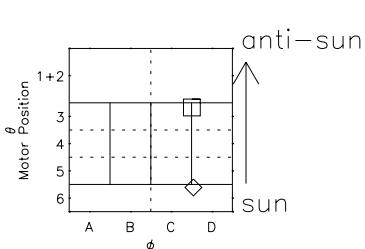

Galileo EPD Real Elevation Anisotropies 97302

Software Version: RTELEV_NORM V 1.20
Data Production: 06-03-00
Plot Production: Sun Sep 16 07:04:35 2001
Color File: wondr3
Geofactor File: 1.1

00:00:00 1997-302	302-06	302-12	302-18	00:00:00 1997-303	X JSE(R_j)	Y JSE(R_j)	Z JSE(R_j)
+	+	+	+	+			
-59.84	-58.57	-57.27	-55.94	-54.57			
-36.18	-36.25	-36.29	-36.32	-36.33			
2.29	2.28	2.27	2.26	2.25			

- ◇ = Jupiter look direction
- = Corotation look direction