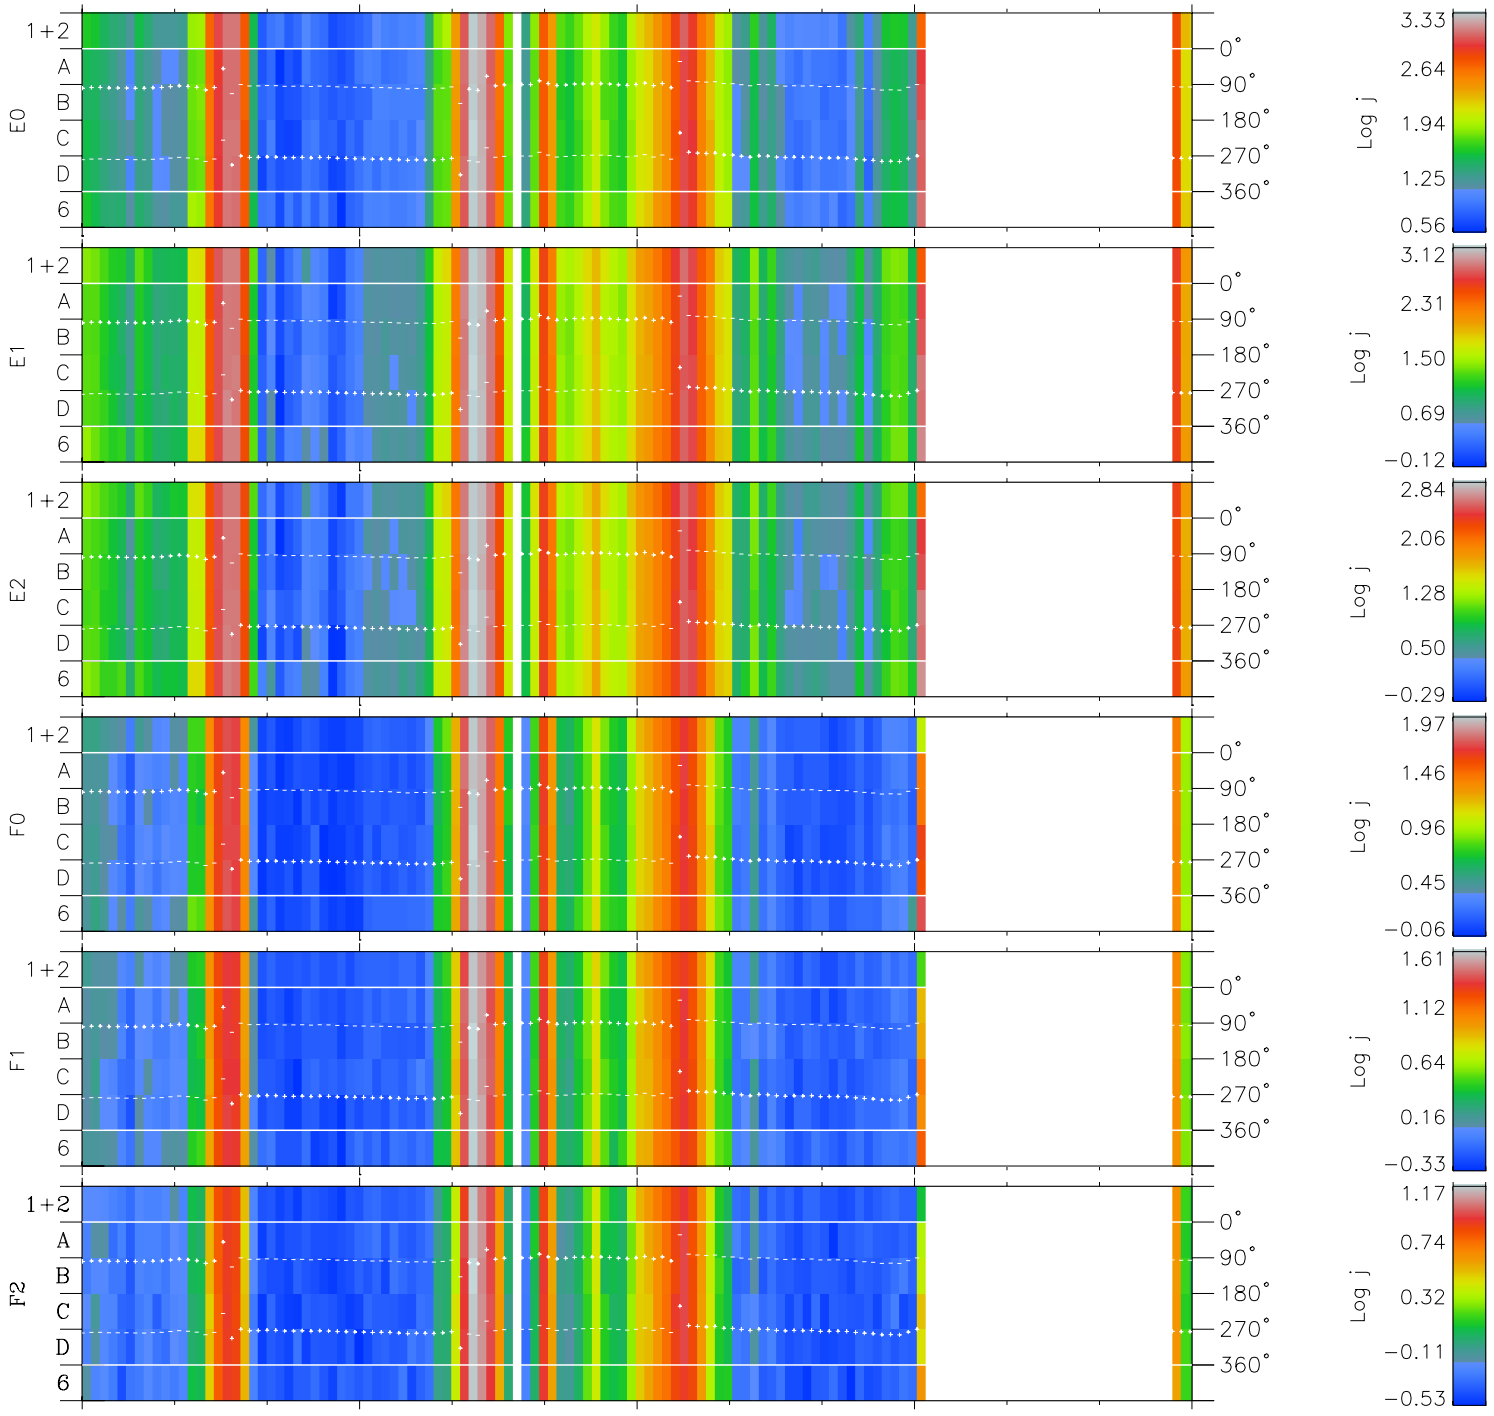

Galileo EPD Real Time Azimuth Anisotropies 97302

Software Version: RTAZIM_FLUX V 1.20
Data Production: 06-03-00
Plot Production: Sun Sep 16 07:05:00 2001
Color File: wondr3
Geofactor File: 1.1

00:00:00 1997-302	302-06	302-12	302-18	00:00:00 1997-303	
+	+	+	+	+	X JSE(R _j)
-59.84	-58.57	-57.27	-55.94	-54.57	Y JSE(R _j)
-36.18	-36.25	-36.29	-36.32	-36.33	Z JSE(R _j)
2.29	2.28	2.27	2.26	2.25	

- ◇ = Jupiter look direction
- = Corotation look direction