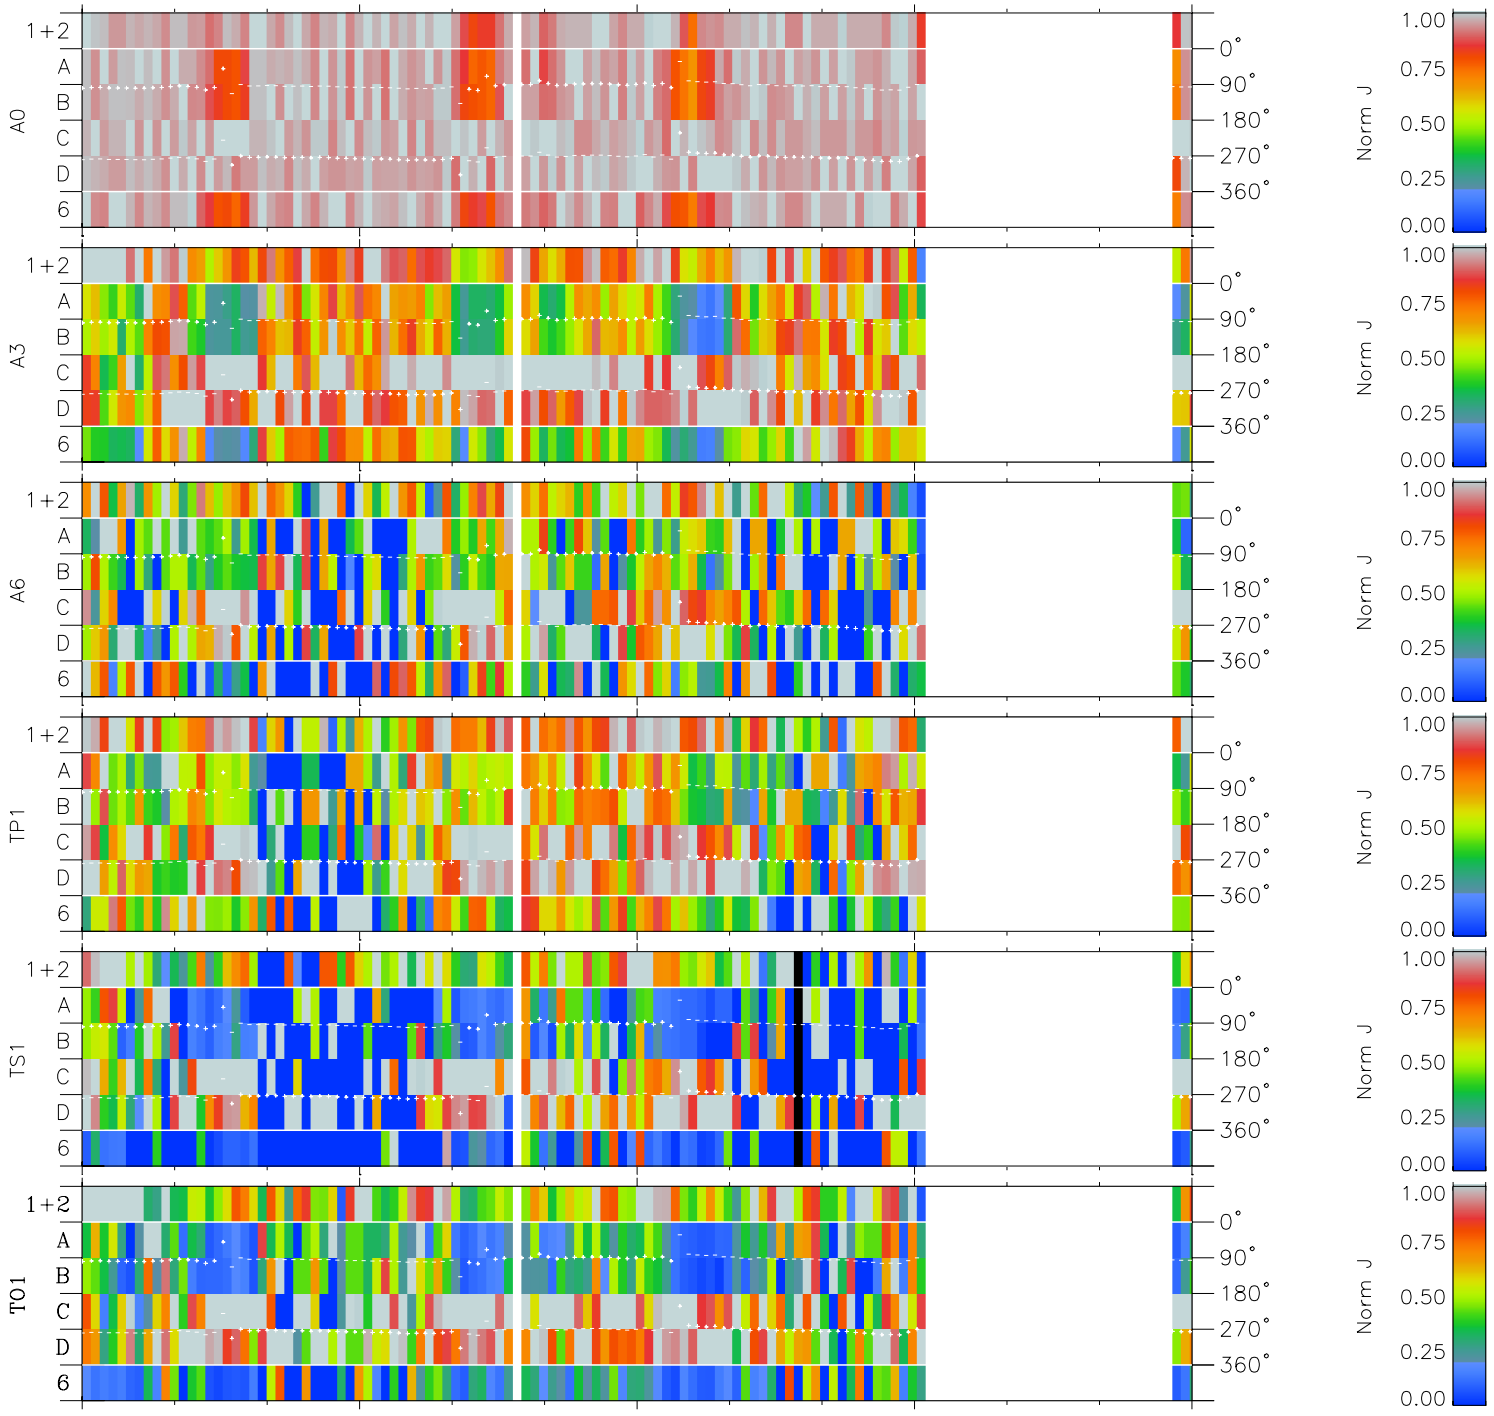

Galileo EPD Real Time Azimuth Anisotropies 97302

Software Version: RTAZIM_NORM V 1.20
 Data Production: 06-03-00
 Plot Production: Sun Sep 16 07:05:05 2001
 Color File: wondr3
 Geofactor File: 1.1

00:00:00 1997-302	302-06	302-12	302-18	00:00:00 1997-303	
+	+	+	+	+	X JSE(R _j)
-59.84	-58.57	-57.27	-55.94	-54.57	Y JSE(R _j)
-36.18	-36.25	-36.29	-36.32	-36.33	Z JSE(R _j)
2.29	2.28	2.27	2.26	2.25	

◇ = Jupiter look direction
 □ = Corotation look direction