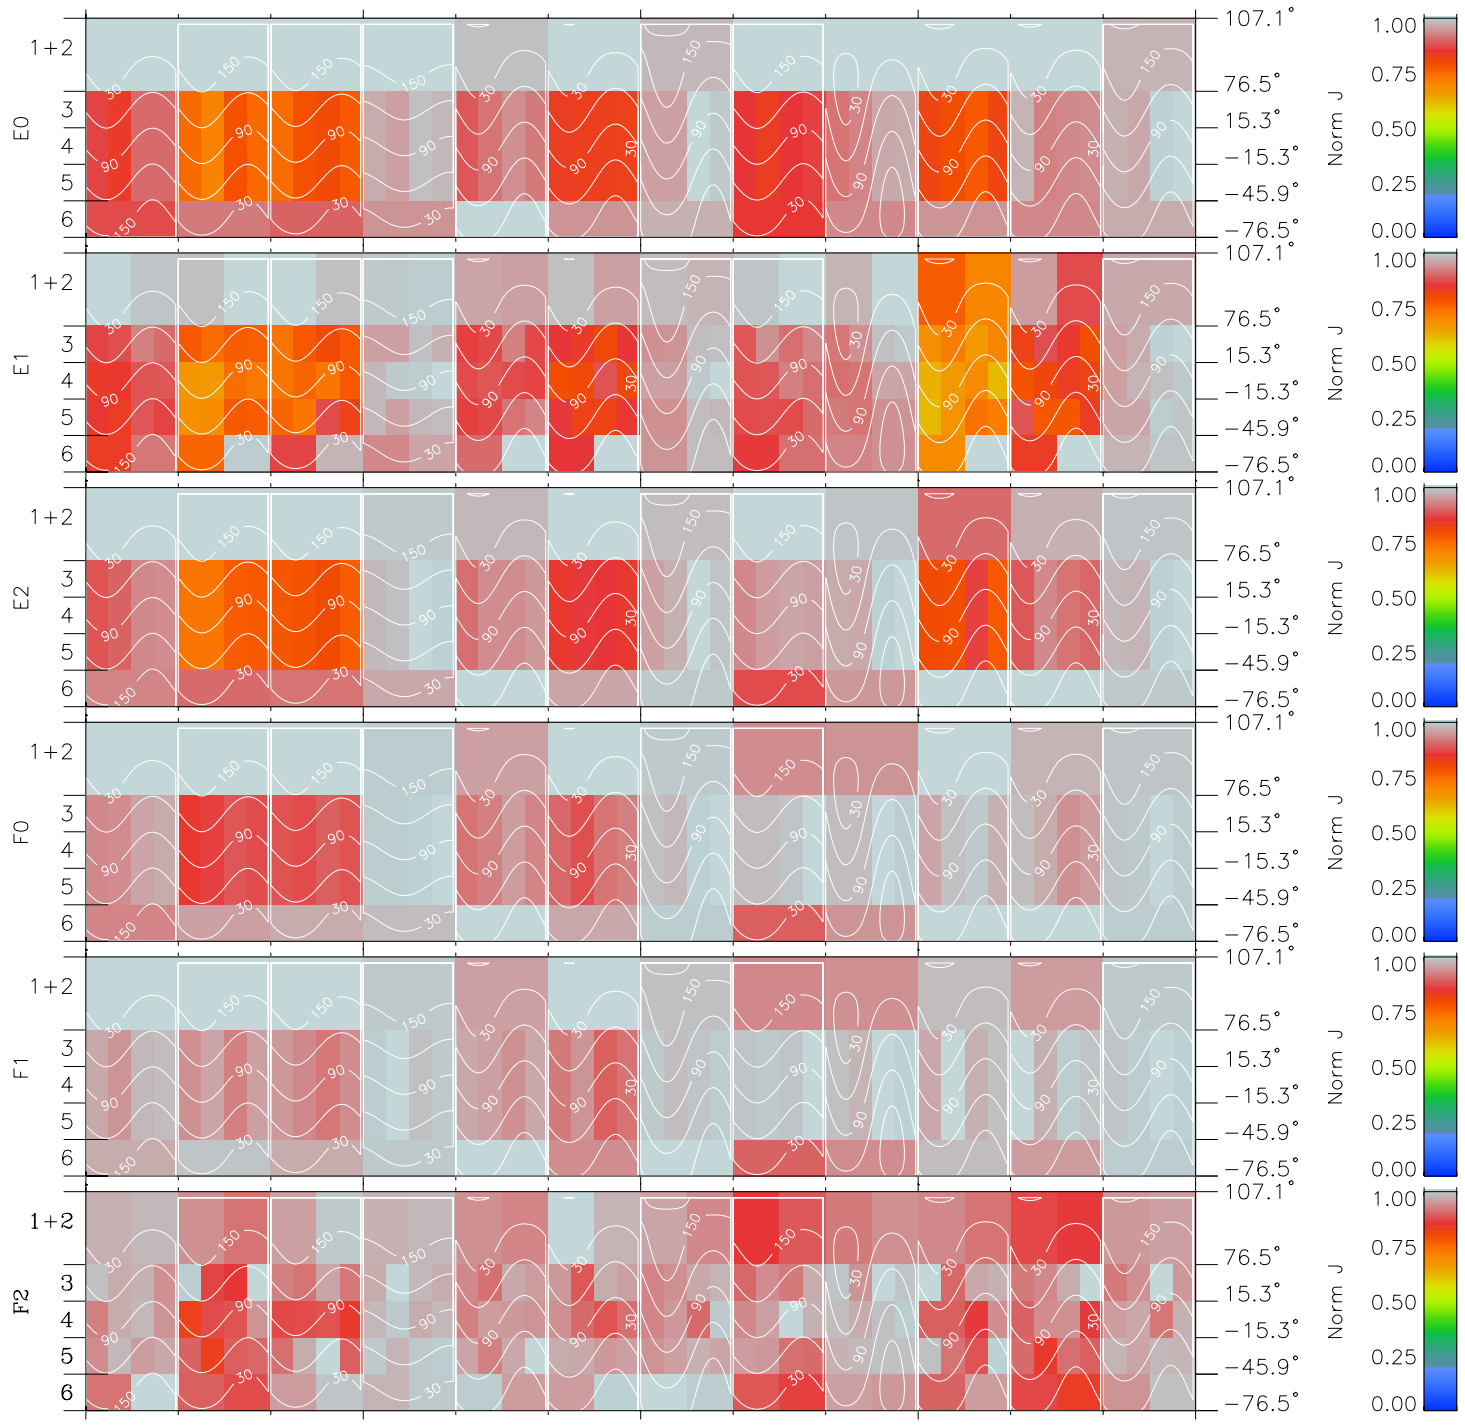

Galileo EPD Real Time All-Sky Anisotropies 97301

Software Version: RTSKY_NORM V 1.20
 Data Production: 06-03-00
 Plot Production: Sun Sep 16 06:56:05 2001
 Color File: wondr3
 Geofactor File: 1.1

00:00:00 1997-301	301-06	301-12	301-18	00:00:00 1997-302	X JSE(R _j)	Y JSE(R _j)	Z JSE(R _j)
+ -64.65 -35.78 2.32	+ -63.49 -35.90 2.31	+ -62.30 -36.01 2.30	+ -61.08 -36.10 2.30	+ -59.84 -36.18 2.29			

- ◇ = Jupiter look direction
- = Corotation look direction