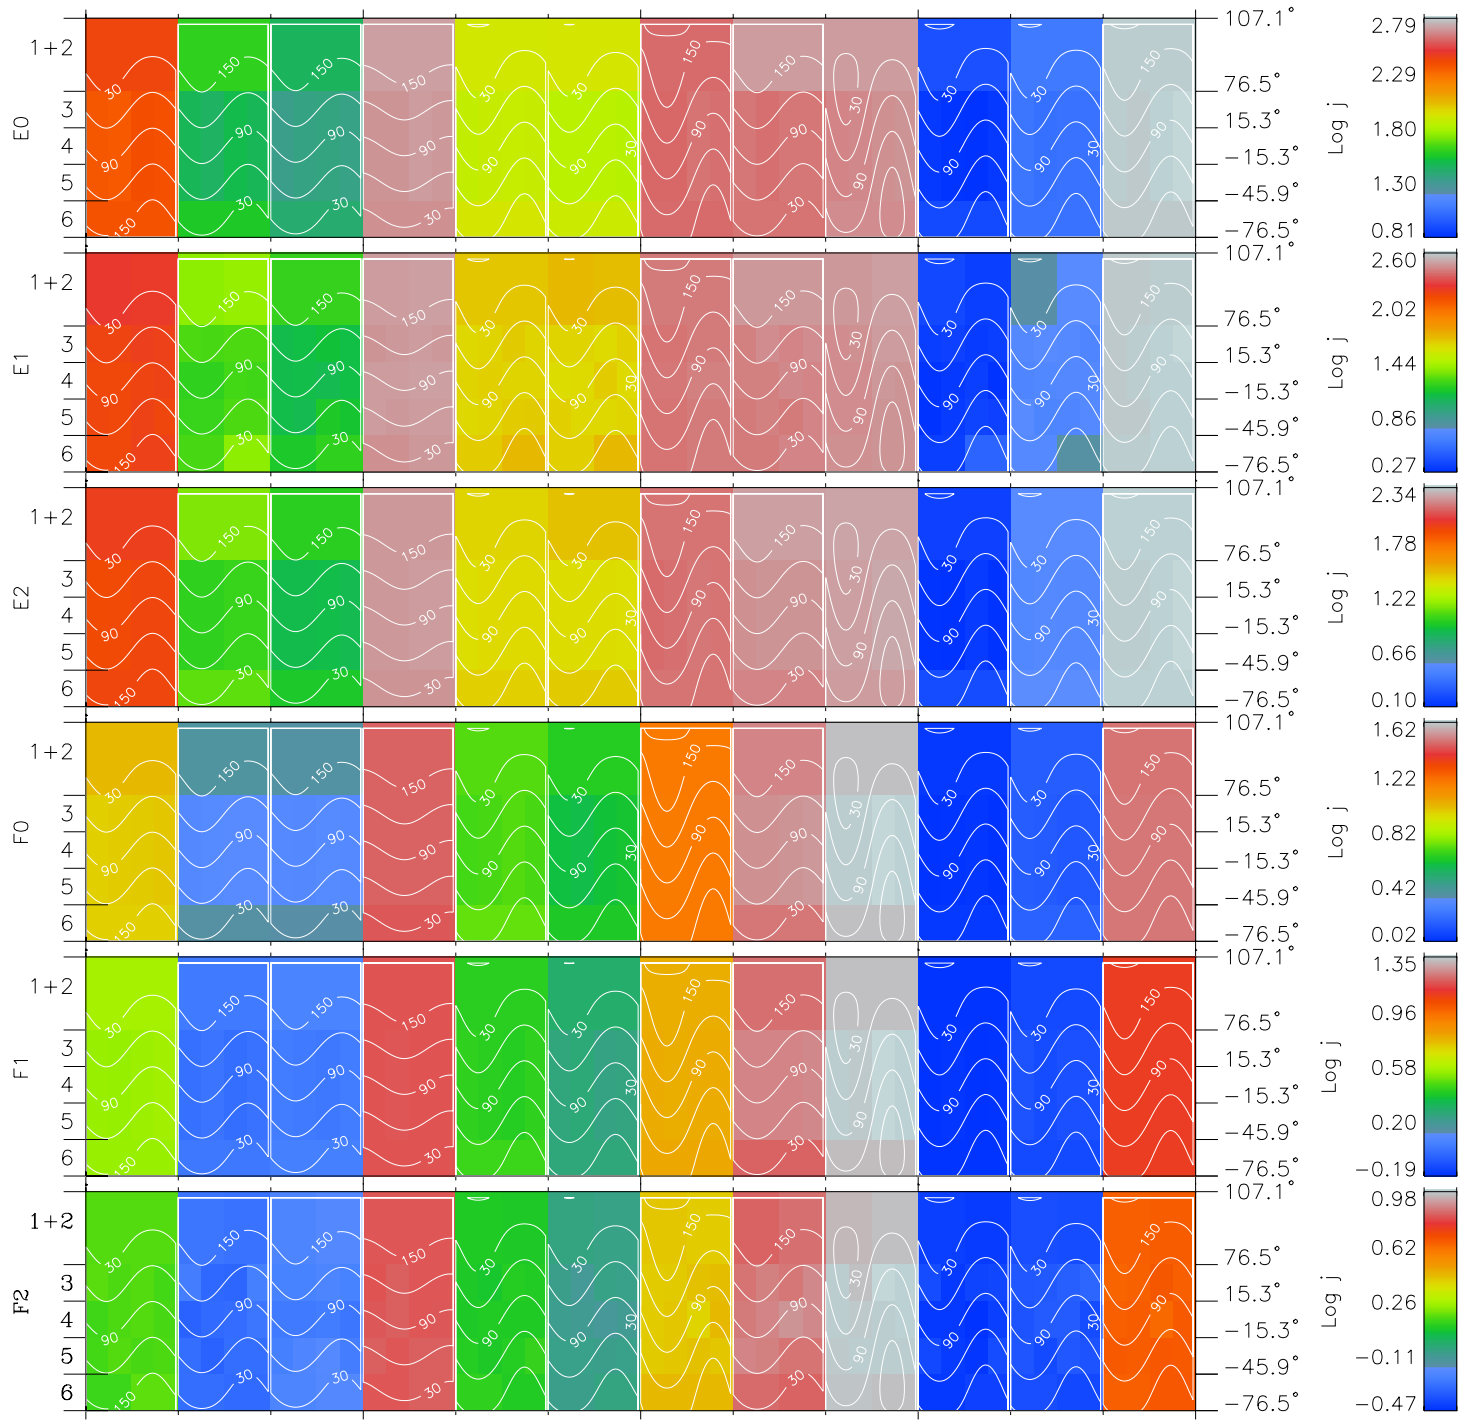

Galileo EPD Real Time All-Sky Anisotropies 97301

Software Version: RTSKY_FLUX V 1.20
 Data Production: 06-03-00
 Plot Production: Sun Sep 16 06:55:50 2001
 Color File: wondr3
 Geofactor File: 1.1

00:00:00 1997-301	301-06	301-12	301-18	00:00:00 1997-302	X JSE(R _j)
+ -64.65 -35.78 2.32	+ -63.49 -35.90 2.31	+ -62.30 -36.01 2.30	+ -61.08 -36.10 2.30	+ -59.84 -36.18 2.29	Y JSE(R _j)
					Z JSE(R _j)

◇ = Jupiter look direction
 □ = Corotation look direction