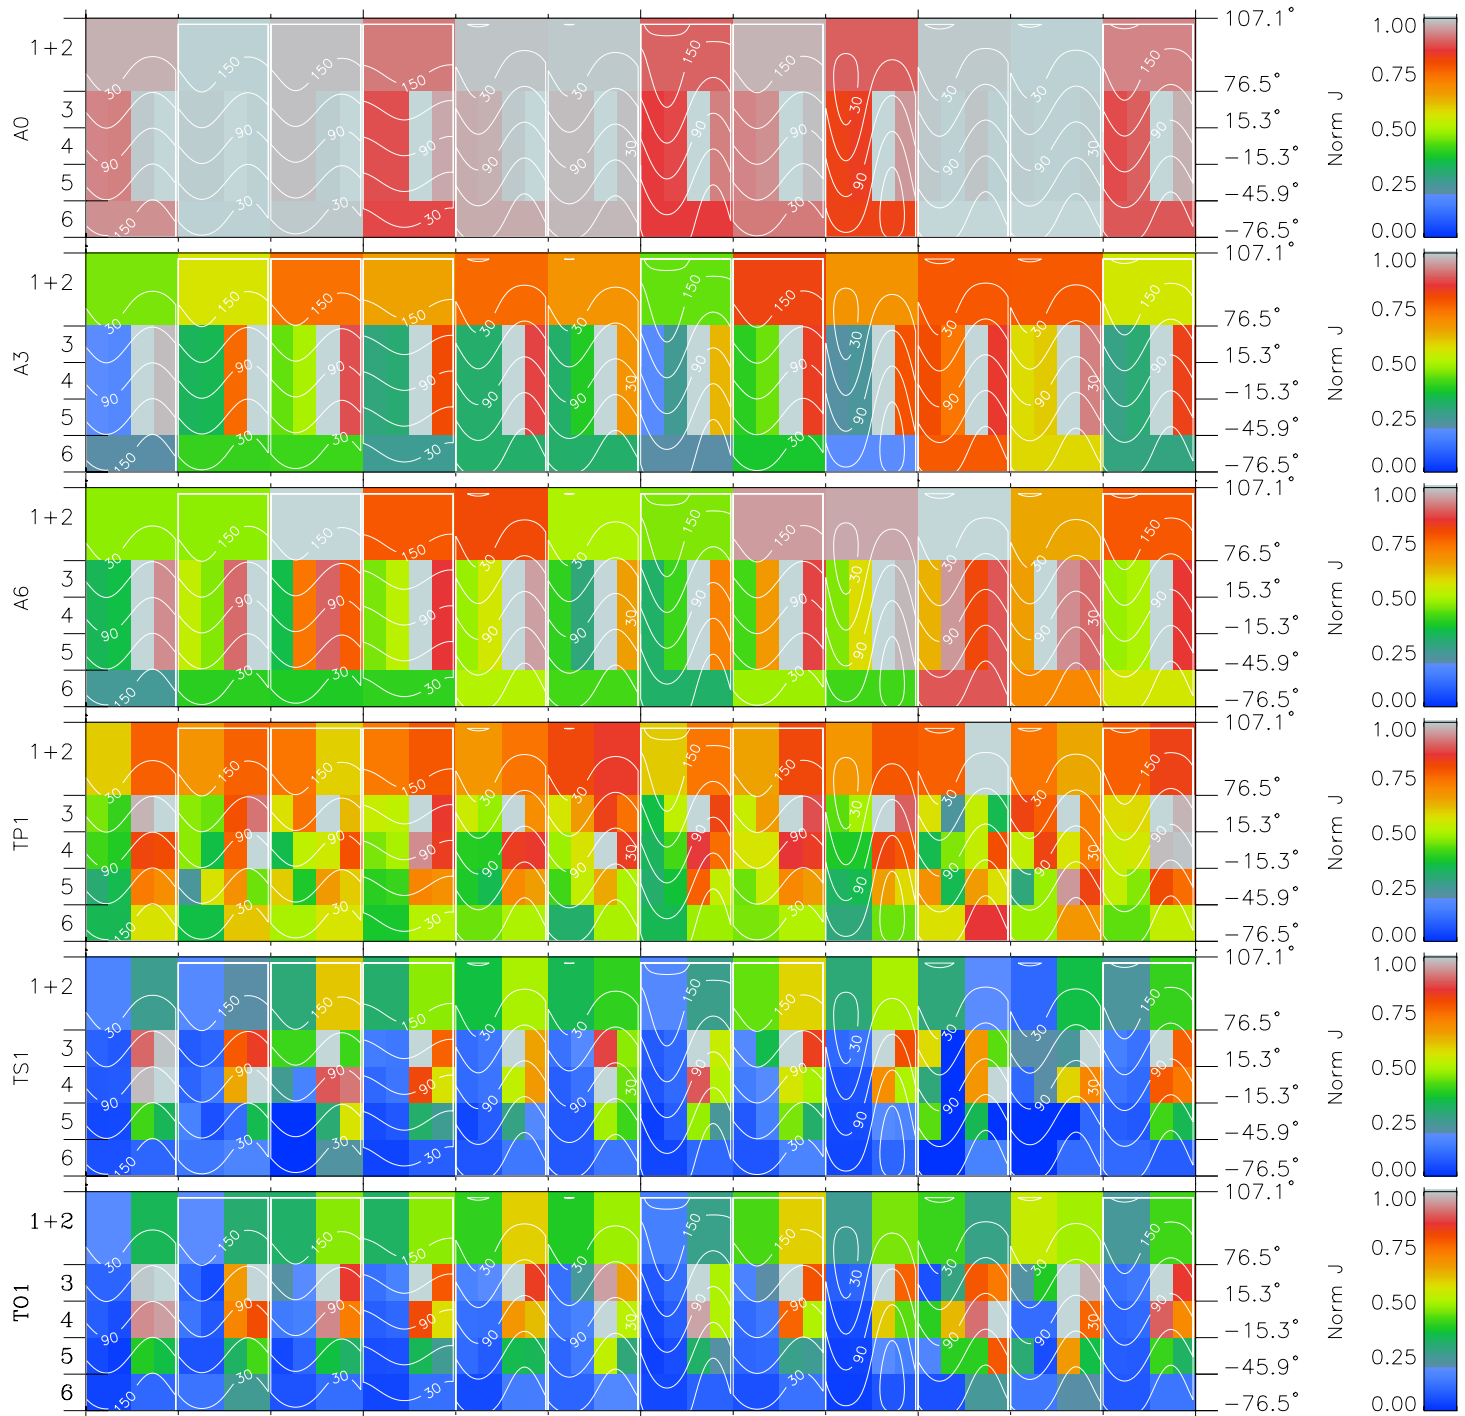

Galileo EPD Real Time All-Sky Anisotropies 97301

Software Version: RTSKY_NORM V 1.20
 Data Production: 06-03-00
 Plot Production: Sun Sep 16 06:55:58 2001
 Color File: wondr3
 Geofactor File: 1.1

00:00:00 1997-301	301-06	301-12	301-18	00:00:00 1997-302	
+	+	+	+	+	X JSE(R _j)
-64.65	-63.49	-62.30	-61.08	-59.84	Y JSE(R _j)
-35.78	-35.90	-36.01	-36.10	-36.18	Z JSE(R _j)
2.32	2.31	2.30	2.30	2.29	

- ◇ = Jupiter look direction
- = Corotation look direction