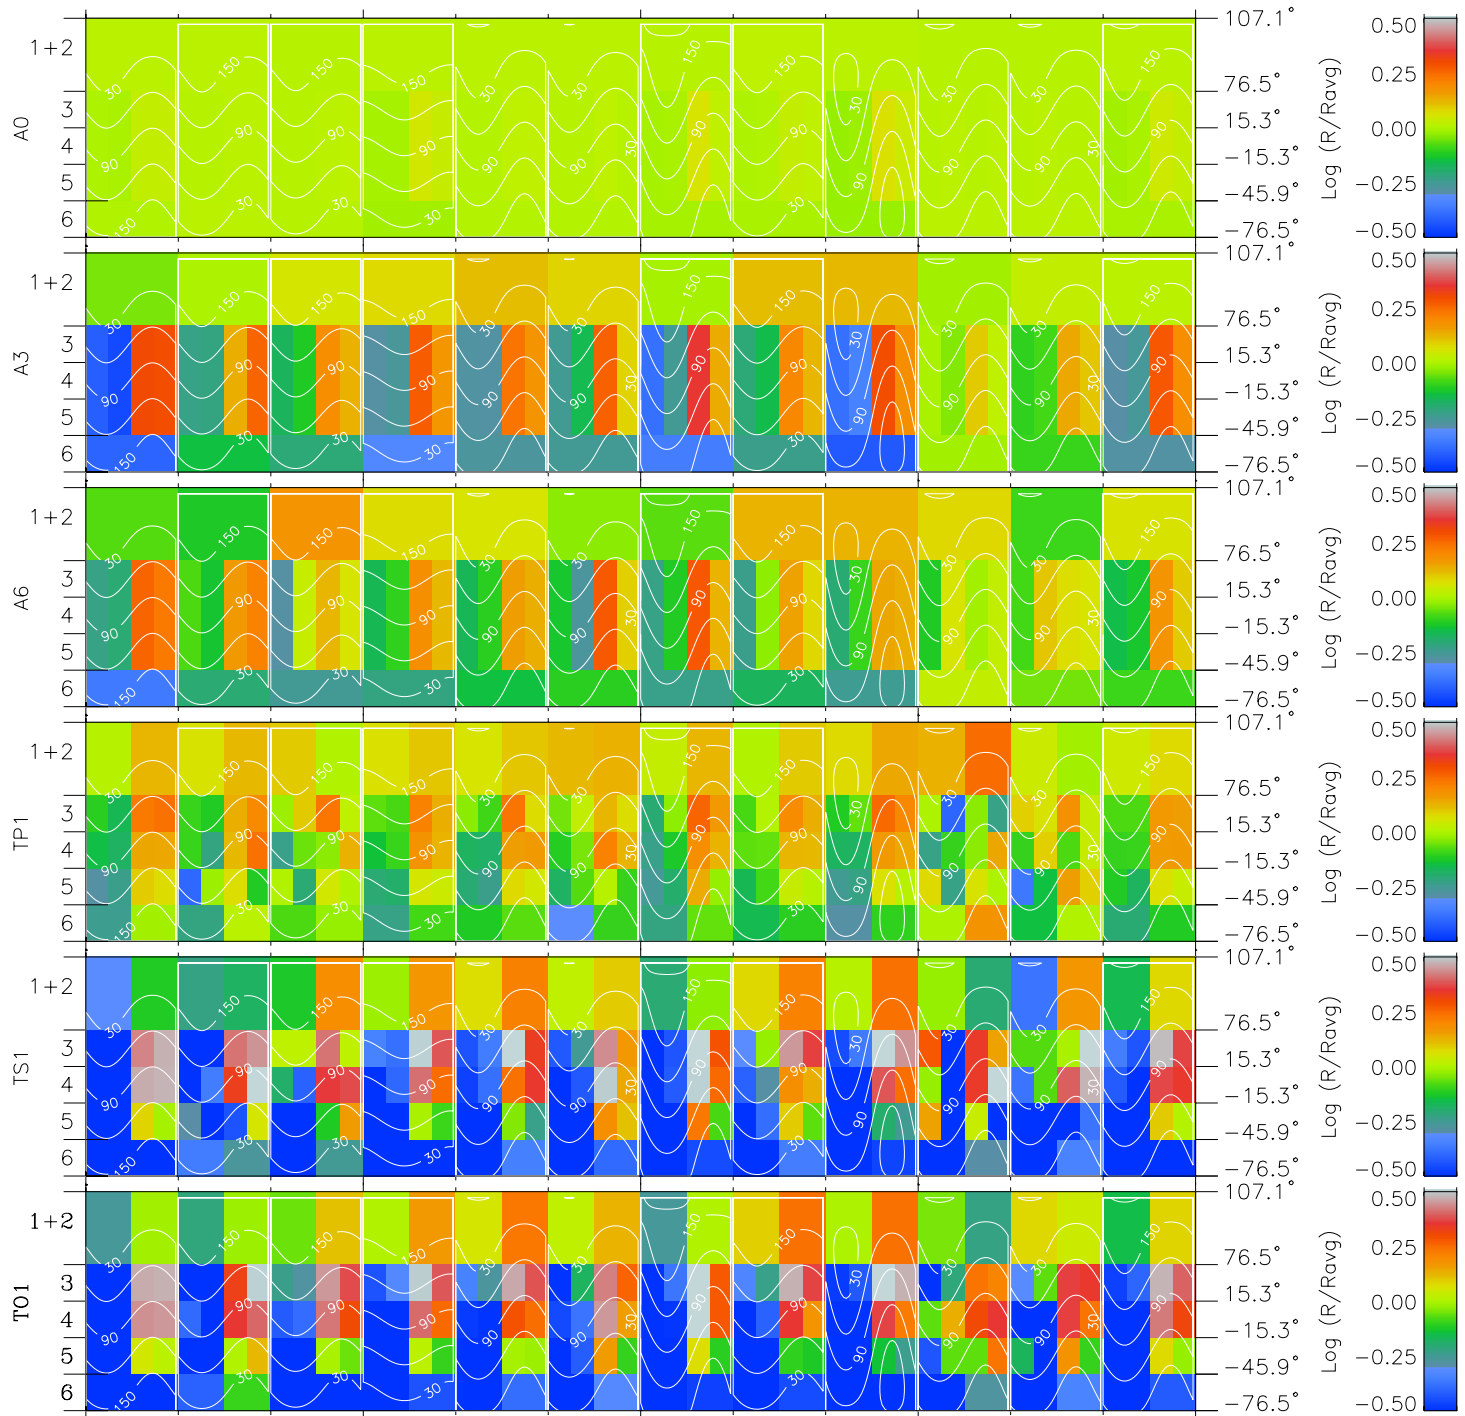

Galileo EPD Real Time All-Sky Anisotropies 97301

Software Version: RTSKY_MEAN V 1.20
 Data Production: 06-03-00
 Plot Production: Sun Sep 16 06:55:28 2001
 Color File: wondr3
 Geofactor File: 1.1

00:00:00 1997-301	301-06	301-12	301-18	00:00:00 1997-302	X JSE(R _j)
+ -64.65	+ -63.49	+ -62.30	+ -61.08	+ -59.84	X JSE(R _j)
-35.78	-35.90	-36.01	-36.10	-36.18	Y JSE(R _j)
2.32	2.31	2.30	2.30	2.29	Z JSE(R _j)

- ◇ = Jupiter look direction
- = Corotation look direction