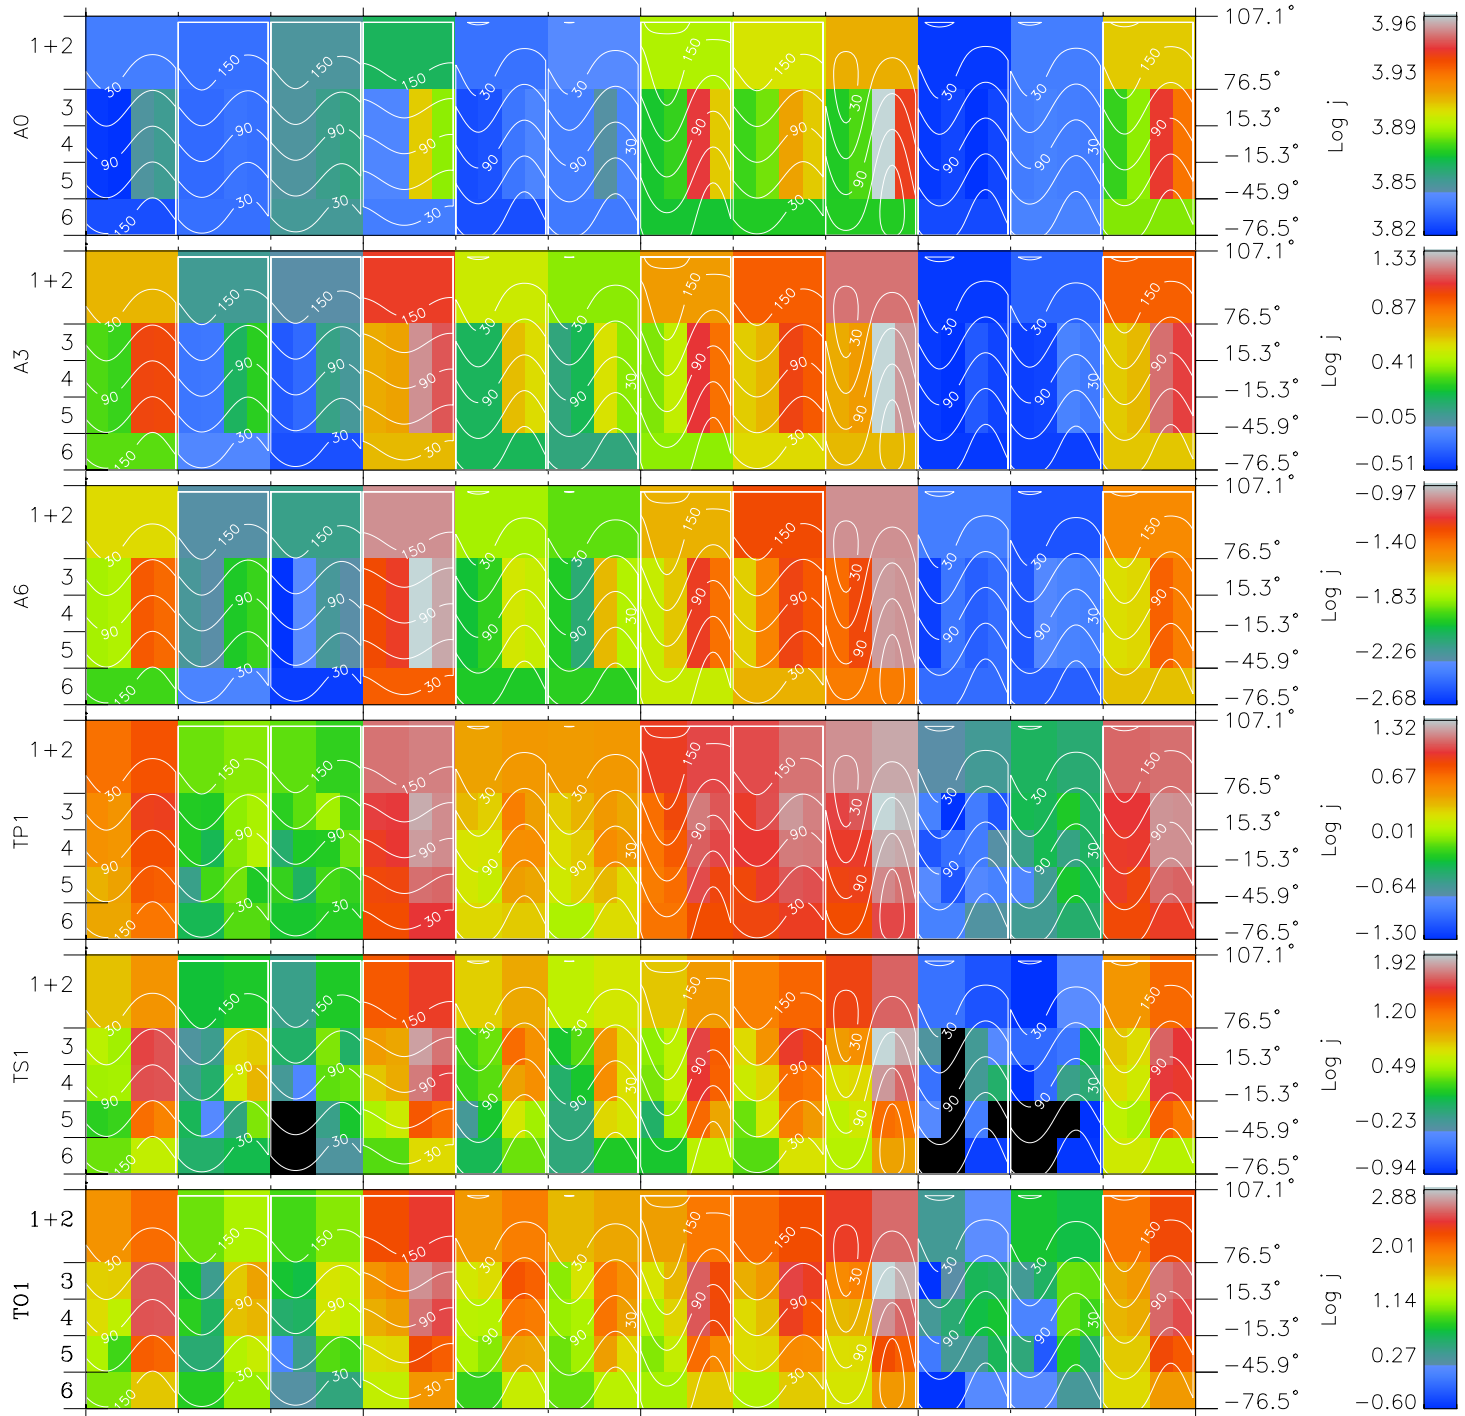

# Galileo EPD Real Time All-Sky Anisotropies 97301

Software Version: RTSKY\_FLUX V 1.20  
 Data Production: 06-03-00  
 Plot Production: Sun Sep 16 06:55:43 2001  
 Color File: wondr3  
 Geofactor File: 1.1

00:00:00 1997-301	301-06	301-12	301-18	00:00:00 1997-302	X JSE(R <sub>j</sub> )
+	+	+	+	+	Y JSE(R <sub>j</sub> )
-64.65	-63.49	-62.30	-61.08	-59.84	Z JSE(R <sub>j</sub> )
-35.78	-35.90	-36.01	-36.10	-36.18	
2.32	2.31	2.30	2.30	2.29	

- ◇ = Jupiter look direction
- = Corotation look direction